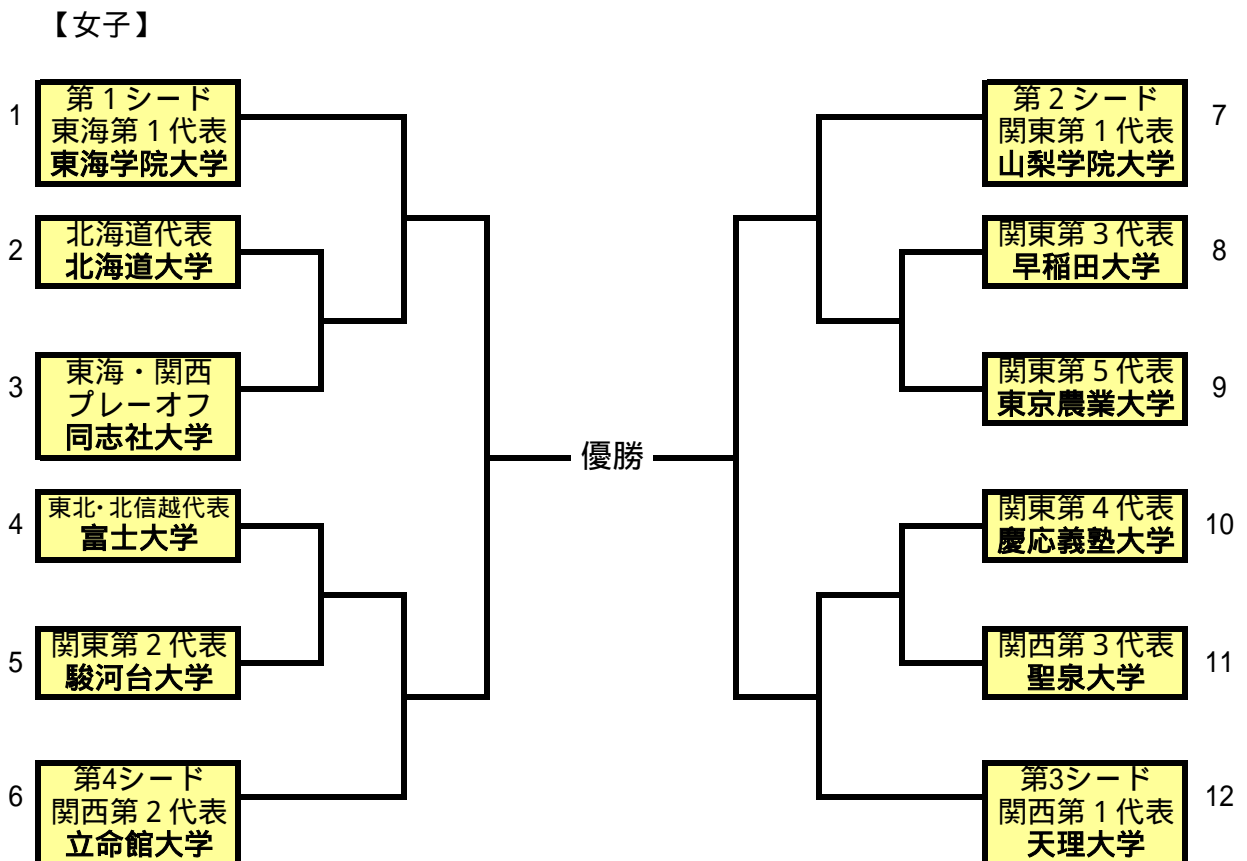

第29回全日本大学ホッケー王座決定戦 組み合わせ

2010年6月13日
日本学生ホッケー連盟

第1日 7月1日

	10:00	11:40	13:20	15:00
柘野ホッケー場	女子1回戦 北海道大学 対 同志社大学 1	女子1回戦 富士大学 対 駿河台大学 2	男子1回戦 明治大学 対 慶応義塾大学 5	男子1回戦 天理大学 対 関西学院大学 6
瑞穂ホッケー場	女子1回戦 早稲田大学 対 東京農業大学 3	女子1回戦 慶応義塾大学 対 聖泉大学 4	男子1回戦 早稲田大学 対 東京農業大学生物産業学部 7	男子1回戦 東京農業大学 対 富士大学 8

第2日 7月2日

	10:00	11:40	13:20	15:00
柘野ホッケー場	女子2回戦 立命館大学 対 2の勝者 10	女子2回戦 東海学院大学 対 1の勝者 9	男子2回戦 立命館大学 対 5の勝者 13	男子2回戦 東海学院大学 対 6の勝者 14
瑞穂ホッケー場	女子2回戦 天理大学 対 4の勝者 12	女子2回戦 山梨学院大学 対 3の勝者 11	男子2回戦 山梨学院大学 対 7の勝者 15	男子2回戦 朝日大学 対 8の勝者 16

第3日 7月3日

	10:00	11:40	13:20	15:00
柘野ホッケー場	女子準決勝 18	女子準決勝 17	男子準決勝 19	男子準決勝 20

第4日 7月4日

	8:45	10:15	13:00	15:00	17:00
柘野ホッケー場	女子東西交流戦	男子東西交流戦	女子決勝	男子決勝	閉会式