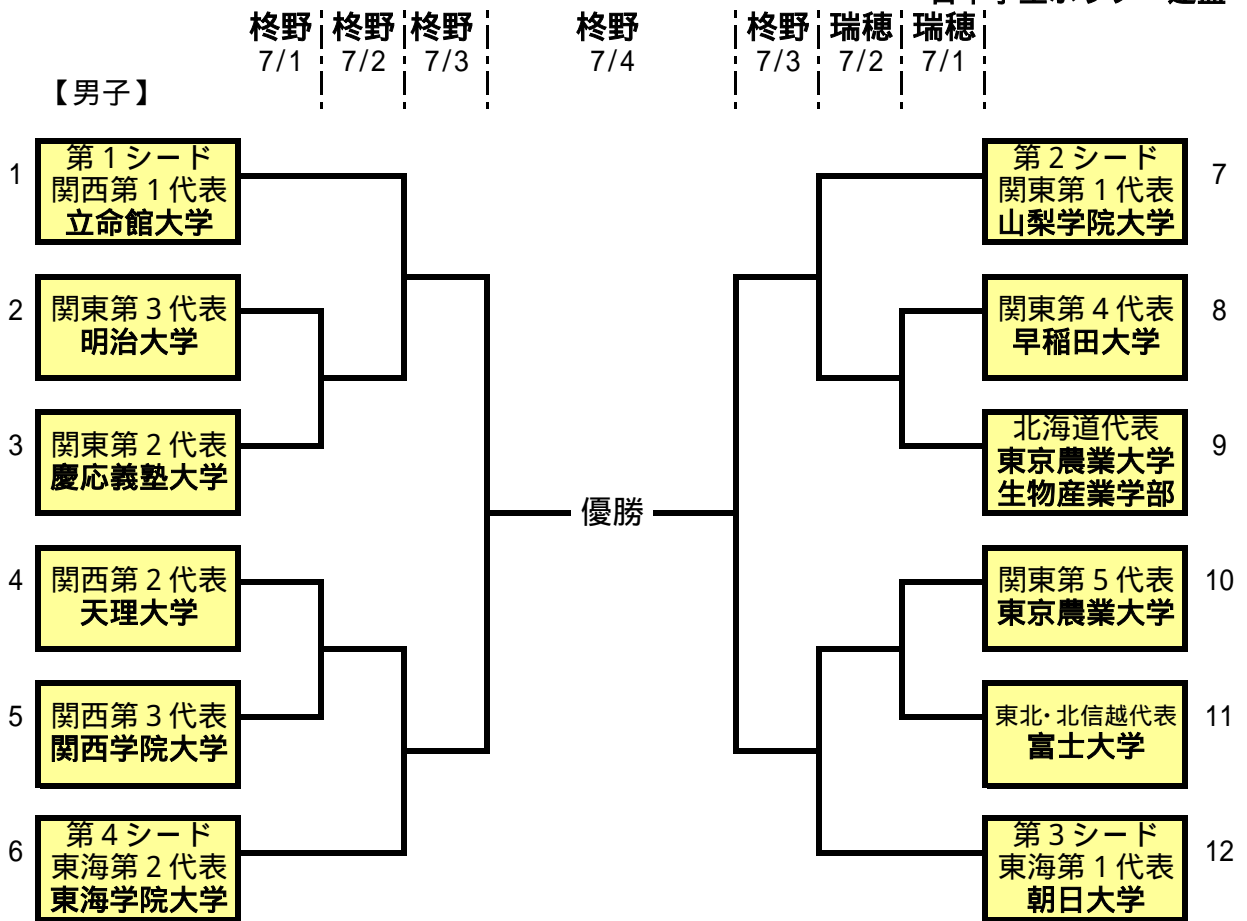

第29回全日本大学ホッケー王座決定戦 組み合わせ

2010年6月13日
日本学生ホッケー連盟

第1日 7月1日

	10:00	11:40	13:20	15:00
柘野ホッケー場	女子1回戦 北海道大学 対 同志社大学 1	女子1回戦 富士大学 対 駿河台大学 2	男子1回戦 明治大学 対 慶応義塾大学 5	男子1回戦 天理大学 対 関西学院大学 6
瑞穂ホッケー場	女子1回戦 早稲田大学 対 東京農業大学 3	女子1回戦 慶応義塾大学 対 聖泉大学 4	男子1回戦 早稲田大学 対 東京農業大学生物産業学部 7	男子1回戦 東京農業大学 対 富士大学 8

第2日 7月2日

	10:00	11:40	13:20	15:00
柘野ホッケー場	女子2回戦 立命館大学 対 2の勝者 10	女子2回戦 東海学院大学 対 1の勝者 9	男子2回戦 立命館大学 対 5の勝者 13	男子2回戦 東海学院大学 対 6の勝者 14
瑞穂ホッケー場	女子2回戦 天理大学 対 4の勝者 12	女子2回戦 山梨学院大学 対 3の勝者 11	男子2回戦 山梨学院大学 対 7の勝者 15	男子2回戦 朝日大学 対 8の勝者 16

第3日 7月3日

	10:00	11:40	13:20	15:00
柘野ホッケー場	女子準決勝 18	女子準決勝 17	男子準決勝 19	男子準決勝 20

第4日 7月4日

	8:45	10:15	13:00	15:00	17:00
柘野ホッケー場	女子東西交流戦	男子東西交流戦	女子決勝	男子決勝	閉会式