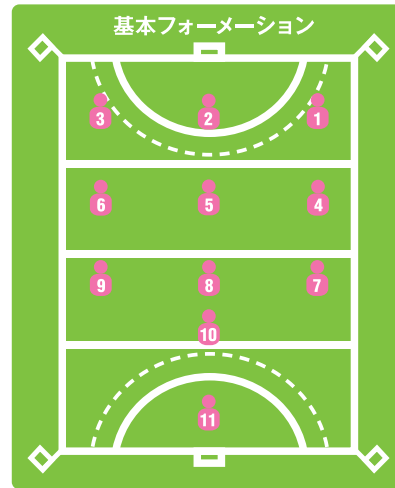

Formation

3-3-3-1-1のオーソドックスな陣形ではあるが、強力なセンターラインのトッププレイヤーを核に、両サイドにもバランスよくメンバーが配置され、左右を問わずグラウンドを広く使い、人もボールも常に動くエネルギー溢れるホッケーを展開する。

1. 1 ライトウイング
2. 2 センターフォワード
3. 3 レフトウイング
4. 4 ライトインサイド
5. 5 センターハーフ
6. 6 レフトインサイド
7. 7 ライトハーフ
8. 8 ストッパー
9. 9 レフトハーフ
10. 10 スーパー
11. 11 ゴールキーパー

①生年月日/星座(年齢) ②血液型 ③身長/体重 ④出身地 ⑤ホッケー歴 ⑥出身校 ⑦職業(会社名) ⑧ユース・ジュニア日本代表候補選手経験の有無 ⑨シニア日本代表候補選手経験の有無、国際キャップ数、主な出場大会