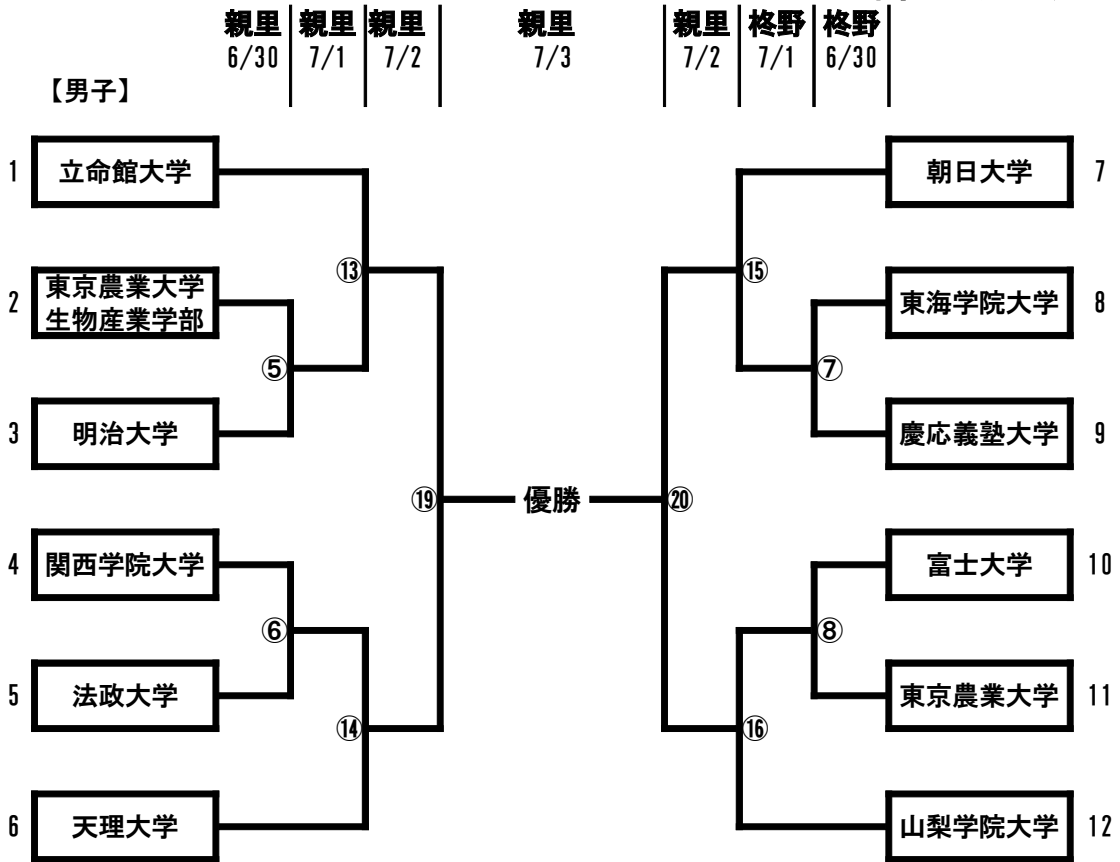

第30回全日本大学ホッケー王座決定戦 組み合わせ

2011年5月2日
日本学生ホッケー連盟

第1日 6月30日

	10:00	11:40	13:20	15:00
親里ホッケー場	女子1回戦 聖泉 対 駿河台 1	女子1回戦 慶応 対 東京農業 2	男子1回戦 東農大生物産業 対 明治 5	男子1回戦 関西学院 対 法政 6
柘野ホッケー場	女子1回戦 同志社 対 北海道 3	女子1回戦 早稲田 対 富士 4	男子1回戦 東海学院 対 慶応 7	男子1回戦 富士 対 東京農業 8

第2日 7月1日

	10:00	11:40	13:20	15:00
親里ホッケー場	女子2回戦 山梨学院 対 2の勝者 10	女子2回戦 東海学院 対 1の勝者 9	男子2回戦 立命館 対 5の勝者 13	男子2回戦 天理 対 6の勝者 14
柘野ホッケー場	女子2回戦 天理 対 4の勝者 12	女子2回戦 立命館 対 3の勝者 11	男子2回戦 朝日 対 7の勝者 15	男子2回戦 山梨学院 対 8の勝者 16

第3日 7月2日

	10:00	11:40	13:20	15:00
親里ホッケー場	女子準決勝 18	女子準決勝 17	男子準決勝 19	男子準決勝 20

第4日 7月3日

	9:00	11:00	13:00	15:00	17:00
親里ホッケー場	女子東西交流戦	男子東西交流戦	女子決勝	男子決勝	閉会式