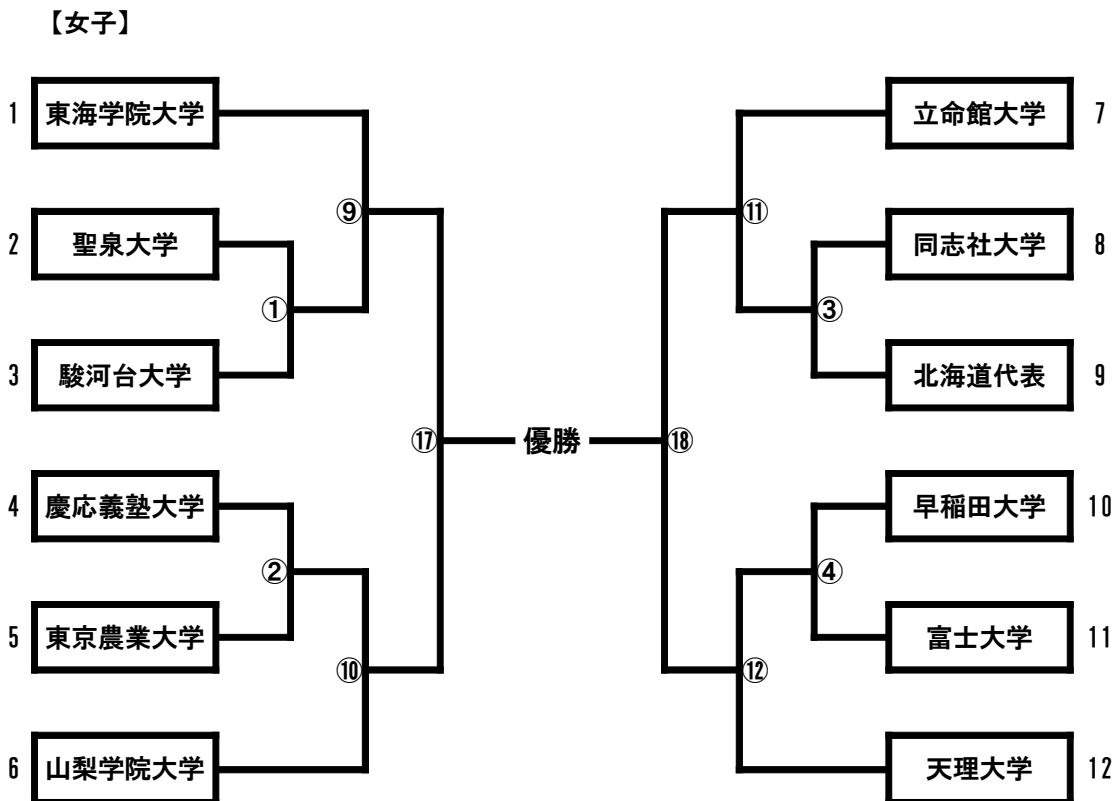

第30回全日本大学ホッケー王座決定戦 組み合わせ

2011年5月2日
日本学生ホッケー連盟

第1日 6月30日

	10:00	11:40	13:20	15:00
親里ホッケー場	女子1回戦 聖泉 対 駿河台 1	女子1回戦 慶応 対 東京農業 2	男子1回戦 東農大生物産業 対 明治 5	男子1回戦 関西学院 対 法政 6
柘野ホッケー場	女子1回戦 同志社 対 北海道 3	女子1回戦 早稲田 対 富士 4	男子1回戦 東海学院 対 慶応 7	男子1回戦 富士 対 東京農業 8

第2日 7月1日

	10:00	11:40	13:20	15:00
親里ホッケー場	女子2回戦 山梨学院 対 2の勝者 10	女子2回戦 東海学院 対 1の勝者 9	男子2回戦 立命館 対 5の勝者 13	男子2回戦 天理 対 6の勝者 14
柘野ホッケー場	女子2回戦 天理 対 4の勝者 12	女子2回戦 立命館 対 3の勝者 11	男子2回戦 朝日 対 7の勝者 15	男子2回戦 山梨学院 対 8の勝者 16

第3日 7月2日

	10:00	11:40	13:20	15:00
親里ホッケー場	女子準決勝 18	女子準決勝 17	男子準決勝 19	男子準決勝 20

第4日 7月3日

	9:00	11:00	13:00	15:00	17:00
親里ホッケー場	女子東西交流戦	男子東西交流戦	女子決勝	男子決勝	閉会式