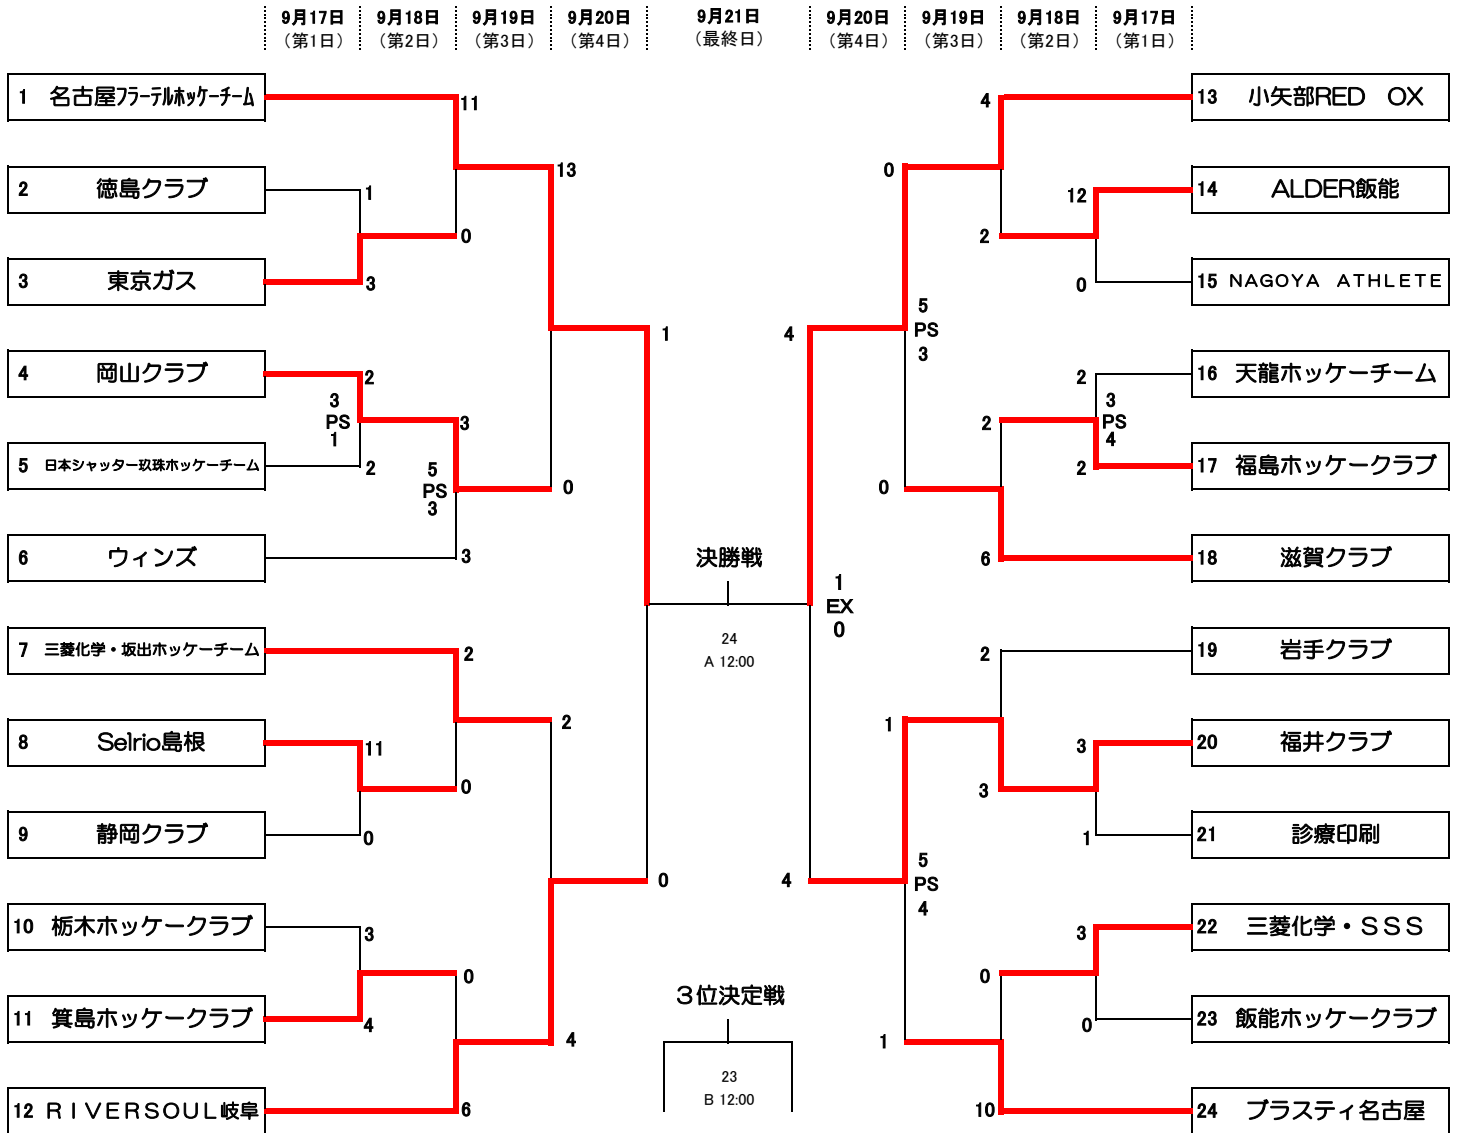

2011年度 全日本社会人ホッケー選手権大会 トーナメント表

【上段】 数字: 試合番号
 【下段】 A: 岐阜県グリーンスタジアムAコート
 B: 岐阜県グリーンスタジアムBコート
 試合開始時間

【男子】

【女子】