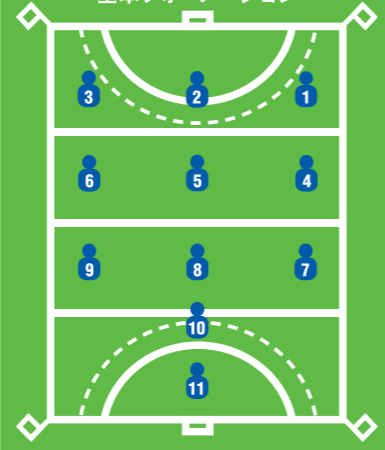

FORMATION

基本フォーメーション

- 1 ライトウイング
- 2 センターフォワード
- 3 レフトウイング
- 4 ライトインサイ
- 5 センターハーフ
- 6 レフトインサイ
- 7 ライトハーフ
- 8 前バック
- 9 レフトハーフ
- 10 フルバック
- 11 ゴールキーパー

安定したDFからの攻撃を基本フォーメーションとする。

PICK UP PLAYERS

GK 1
岡部 潤
Jun Okabe