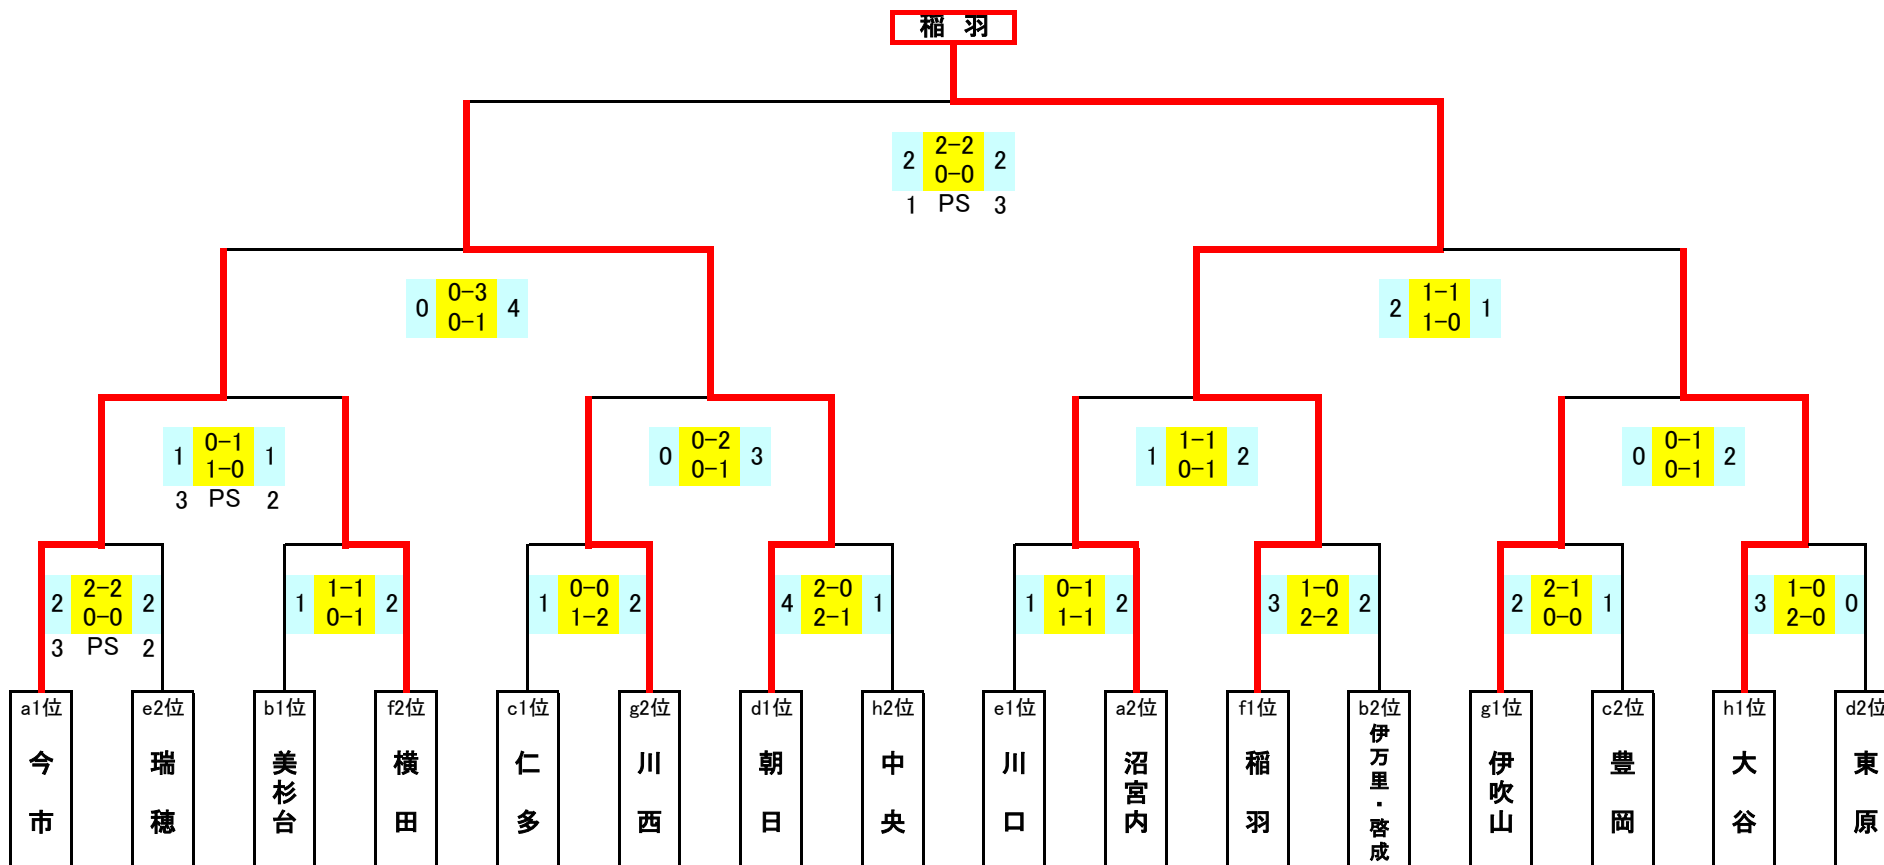

JOC ジュニアオリンピックカップ  
 第42回全日本中学生ホッケー選手権大会  
 【 組合せ表 】

女子の部 決勝トーナメント

女子の部 予選リーグ

a 組	b 組	c 組	d 組	e 組	f 組	g 組	h 組
1 沼宮内	1 美杉台	1 築館	① 朝日	① 川口	1 横田	1 那加	① 中央
② 今市	2 富来	② 豊岡	2 郡山南	2 瑞穂	② 稲羽	② 伊吹山	2 大谷
3 鯖江	③ 伊万里・啓成	3 仁多	3 東原	3 大原	3 羽衣学園	3 川西	3 白根御勅使