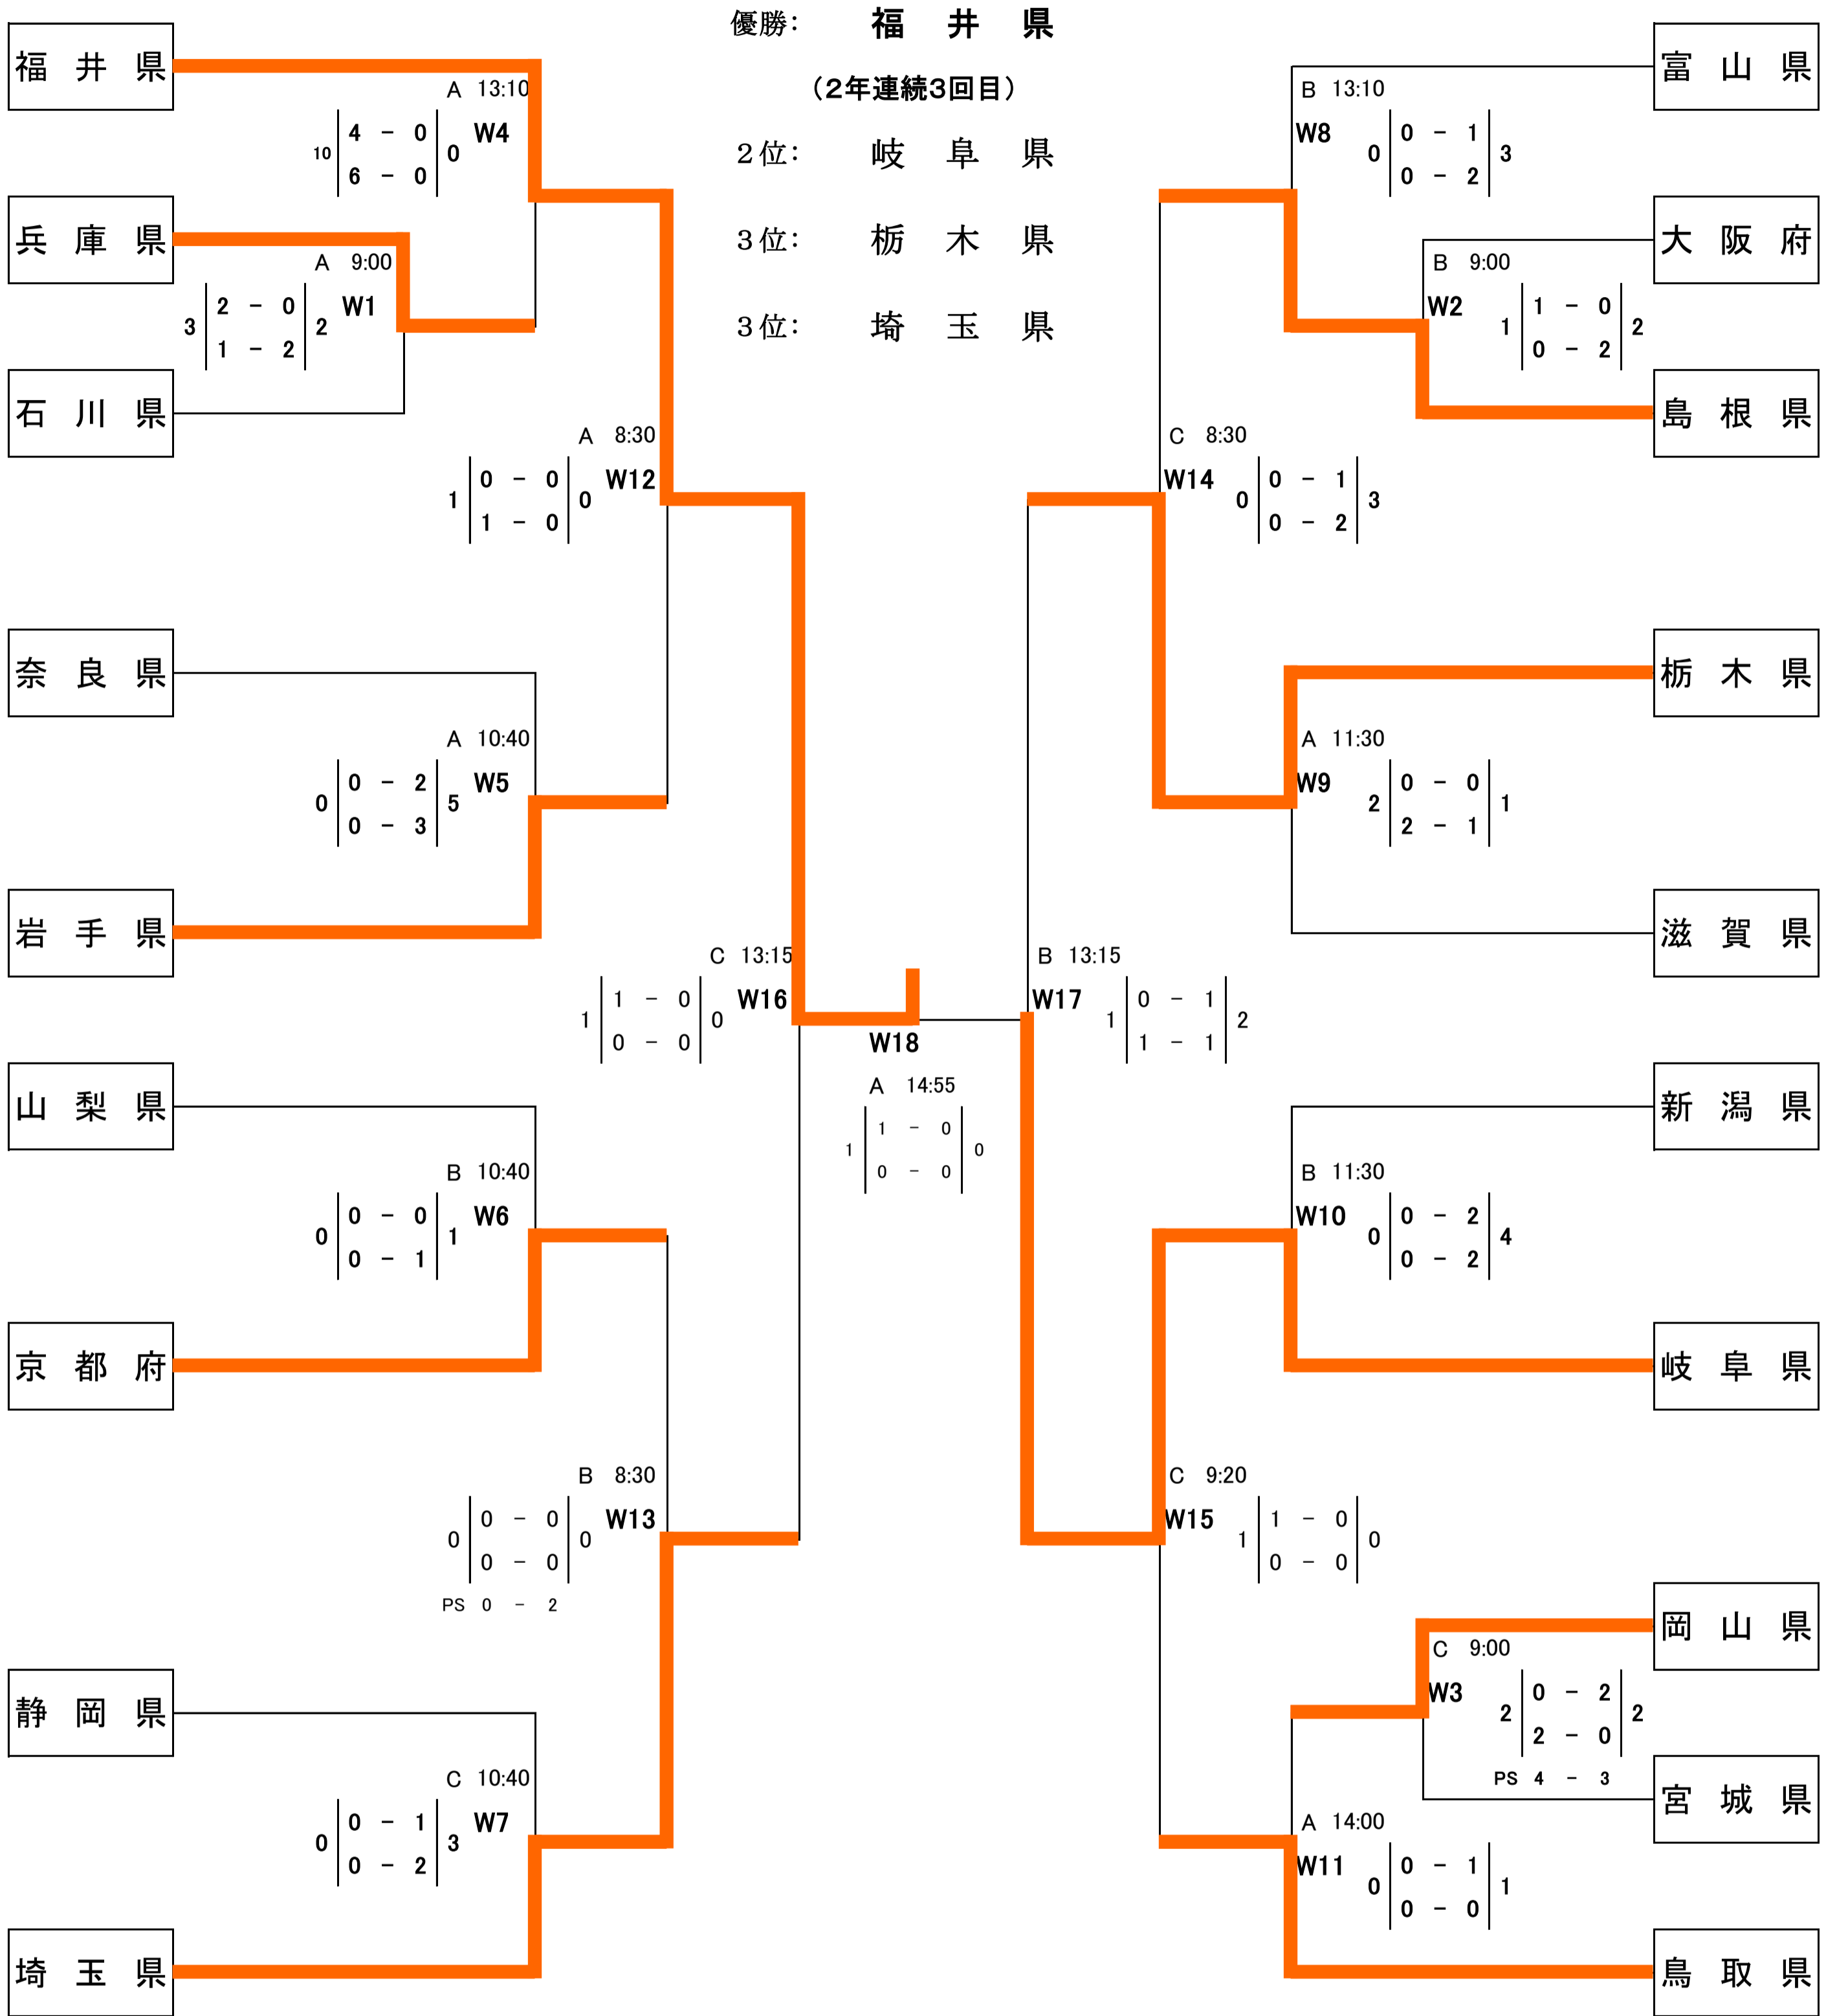

第14回全日本中学生都道府県対抗11人制ホッケー選手権大会

期日：2013年11月9日(土)～11月10日(日)

会場：福井県立ホッケー場・越前町宮朝日総合運動場

【女子の部 組合せ】

← 11月9日(土) →

← 11月10日(日) →

← 11月9日(土) →

《交流戦》 11月9日(土)・10日(日)

9日 W1敗者 C 14:50 W2敗者
W19 石川県 1-4 大阪府

10日 W5敗者 C 10:10 W6敗者
W20 奈良県 3-1 山梨県

10日 W9敗者 A 11:00 W10敗者
W21 滋賀県 1-0 新潟県

10日 W4敗者 B 11:00 W7敗者
W22 兵庫県 1-0 静岡県

10日 W8敗者 C 11:00 W11敗者
W23 富山県 2-2 岡山県

10日 W3敗者 C 11:40 W19勝者
W24 宮城県 0-2 大阪府