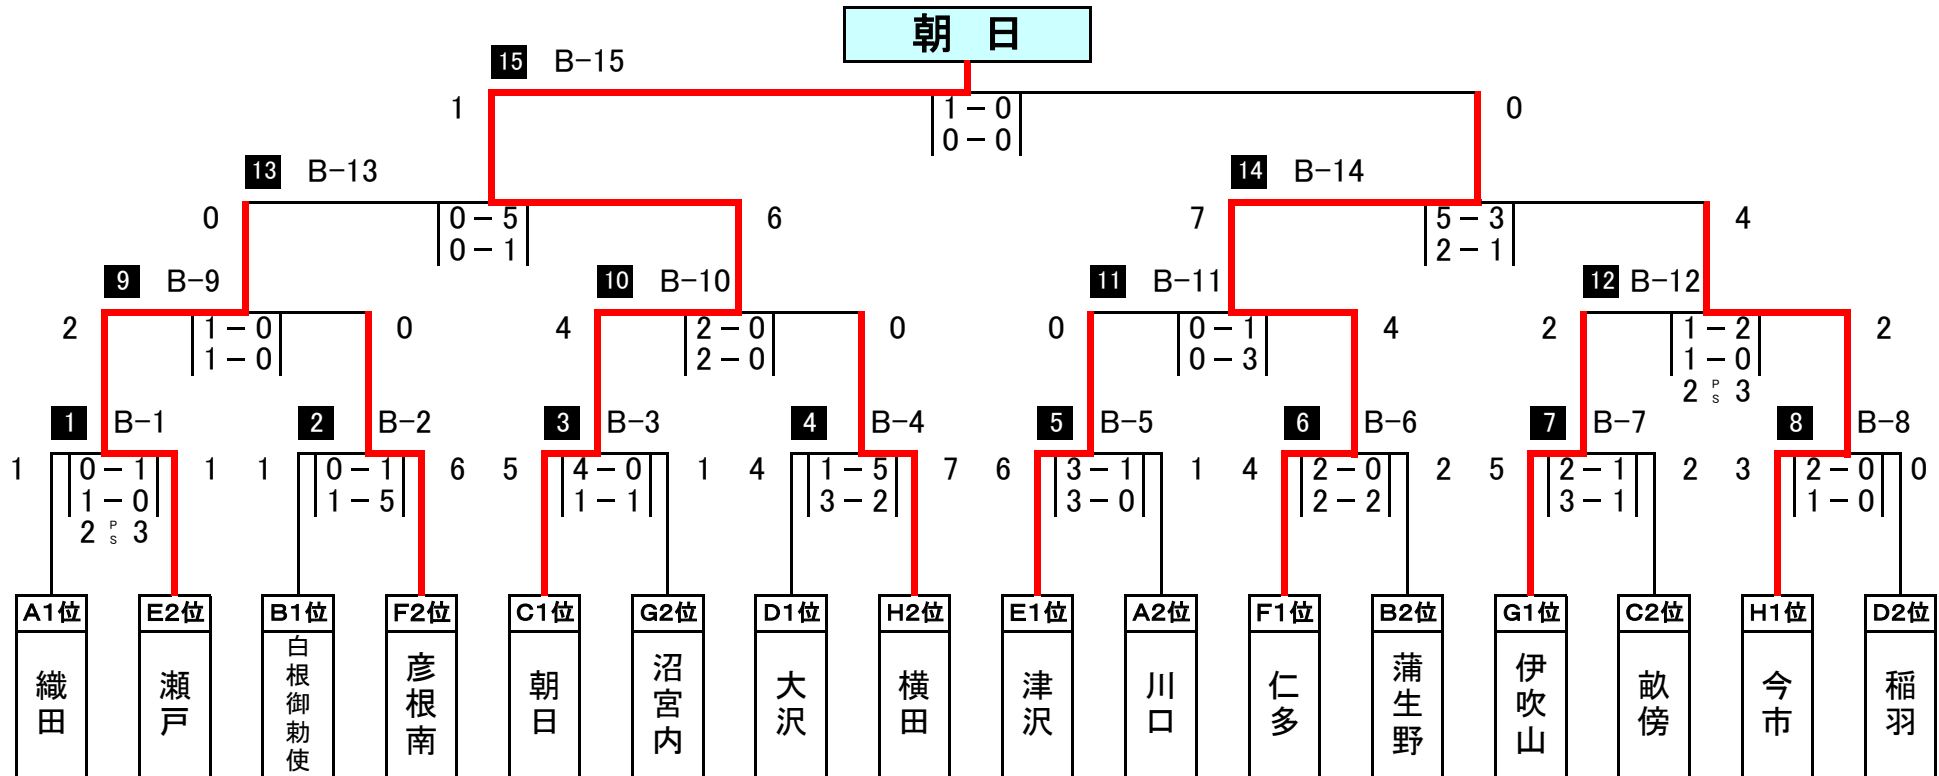

JOCジュニアオリンピックカップ
第43回全日本中学生ホッケー選手権大会
【 組合せ表 】

男子の部 決勝トーナメント

男子の部 予選リーグ

A組	B組	C組	D組	E組	F組	G組	H組
① 川口	① 伊万里・有田	1 清水	1 大沢	1 瀬戸	1 栗原西	① 伊吹山	1 横田
2 織田	2 白根御勅使	② 朝日	2 立命館	② 那加	② 仁多	2 沼宮内	2 棚倉
3 美杉台	3 蒲生野	3 畝傍	③ 稲羽	3 津沢	3 彦根南	3 大谷	③ 今市

女子の部 決勝トーナメント

女子の部 予選リーグ

a組		b組		c組		d組		e組		f組		g組		h組	
1	仁多	1	美杉台	1	巻東	1	富来	1	堀口・第一	①	八頭中央	①	小国	①	蘇原
2	大沢	②	朝日	②	川口	2	加治・飯能第一・原市場	2	立命館	2	那加	2	郡山南	2	栗原西
③	稲羽	3	沼宮内	3	横田	③	伊吹山	③	今市	3	石動	3	蟹谷	3	羽衣