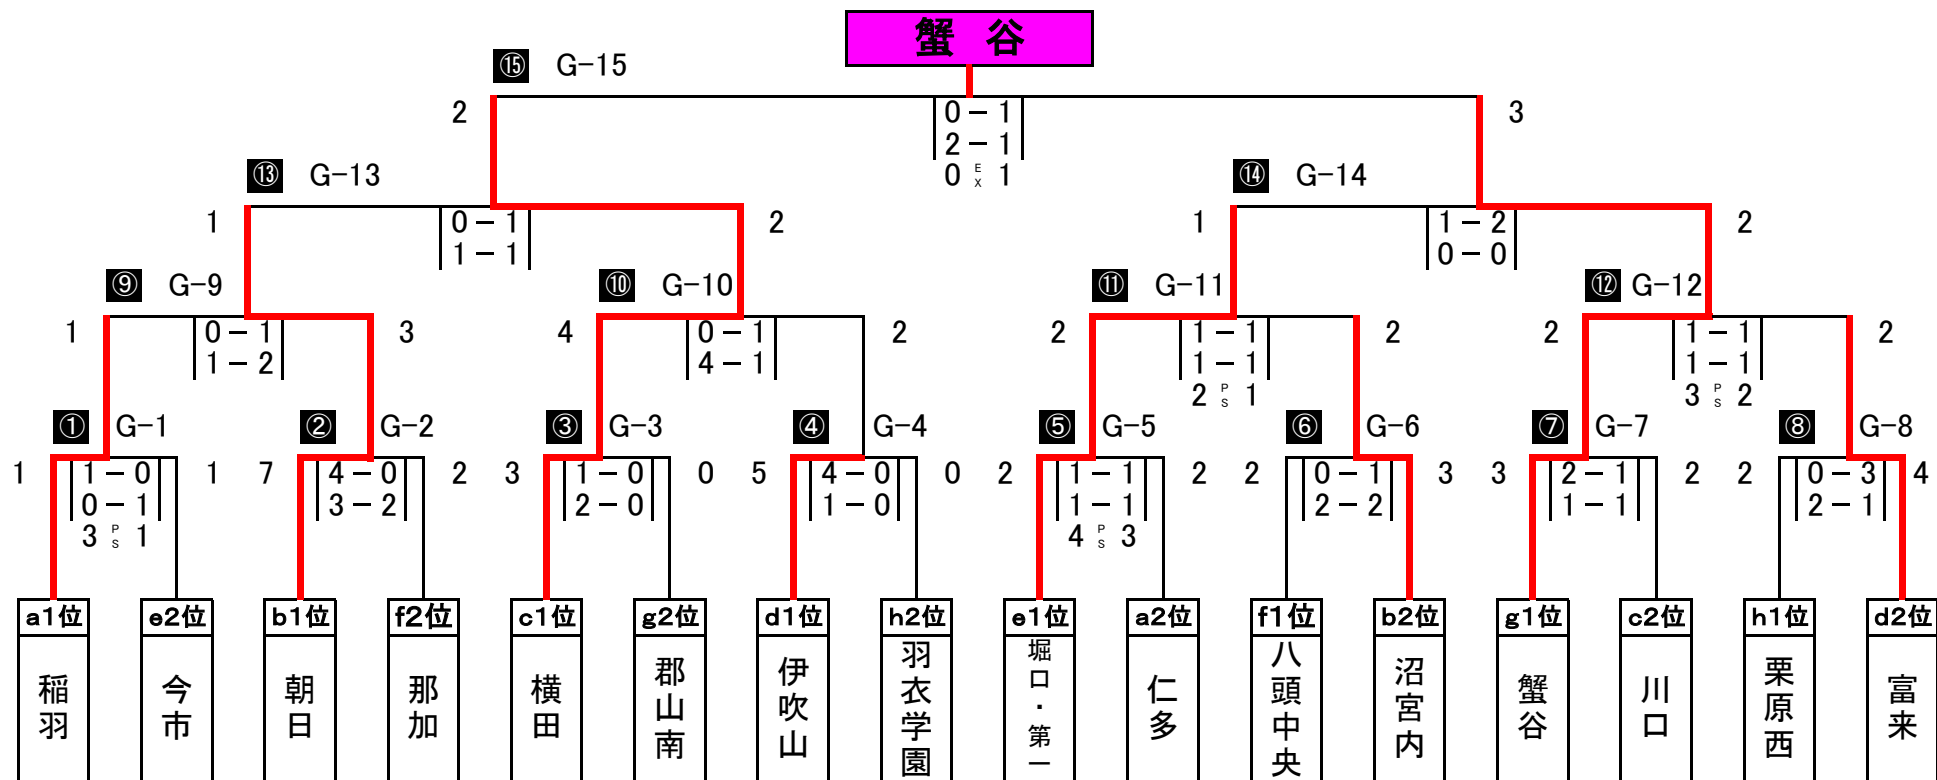

JOCジュニアオリンピックカップ
第43回全日本中学生ホッケー選手権大会
【 組合せ表 】

男子の部 決勝トーナメント

男子の部 予選リーグ

A組	B組	C組	D組	E組	F組	G組	H組
① 川口	① 伊万里・有田	1 清水	1 大沢	1 瀬戸	1 栗原西	① 伊吹山	1 横田
2 織田	2 白根御勅使	② 朝日	2 立命館	② 那加	② 仁多	2 沼宮内	2 棚倉
3 美杉台	3 蒲生野	3 畝傍	③ 稲羽	3 津沢	3 彦根南	3 大谷	③ 今市

女子の部 決勝トーナメント

女子の部 予選リーグ

a組		b組		c組		d組		e組		f組		g組		h組	
1	仁多	1	美杉台	1	巻東	1	富来	1	堀口・第一	①	八頭中央	①	小国	①	蘇原
2	大沢	②	朝日	②	川口	2	加治・飯能第一・原市場	2	立命館	2	那加	2	郡山南	2	栗原西
③	稲羽	3	沼宮内	3	横田	③	伊吹山	③	今市	3	石動	3	蟹谷	3	羽衣