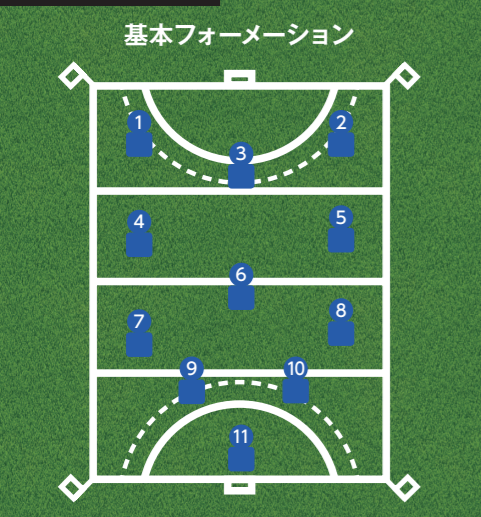

チームの目標

今年度は「一〜はじめ〜」というチームテーマを掲げています。攻撃ではMF・1田中を軸に組み立て前線へとつなげ、FW・5山田、FW・9浦島がドリブル突破やシュートをねらいます。守備ではDF・4近藤を中心とした粘り強いDFで相手の攻撃を阻止します。また、DFからのオーバーラップを活かし、積極的に前に出るホッケーをしていきます。全員攻撃、全員守備で全力で戦い抜きます。

FORMATION

- 1 ストライカー
- 2 ストライカー
- 3 ストライカー
- 4 レフトリンカー
- 5 ライトリンカー
- 6 センターハーフ
- 7 レフトハーフ
- 8 ライトハーフ
- 9 レフトフルバック
- 10 ライトフルバック
- 11 ゴールキーパー

センターハーフを中心に、優位にゲームをコントロールしていく。フレキシブルにポジションを行いながら、速攻攻撃で一気にゴールを狙う。攻撃面、守備面において、常に豊富な運動量でピッチを走り回り相手チームを翻弄する。走力を最大の武器にした、若狭溢れるプレーは必見!!

UNIFORM

1st FP
シャツ/ブルシアンプル
スコート/ブルシアンプル
ストッキング/ブルシアンプル

2nd FP
シャツ/ワインレッド
スコート/ワインレッド
ストッキング/ワインレッド