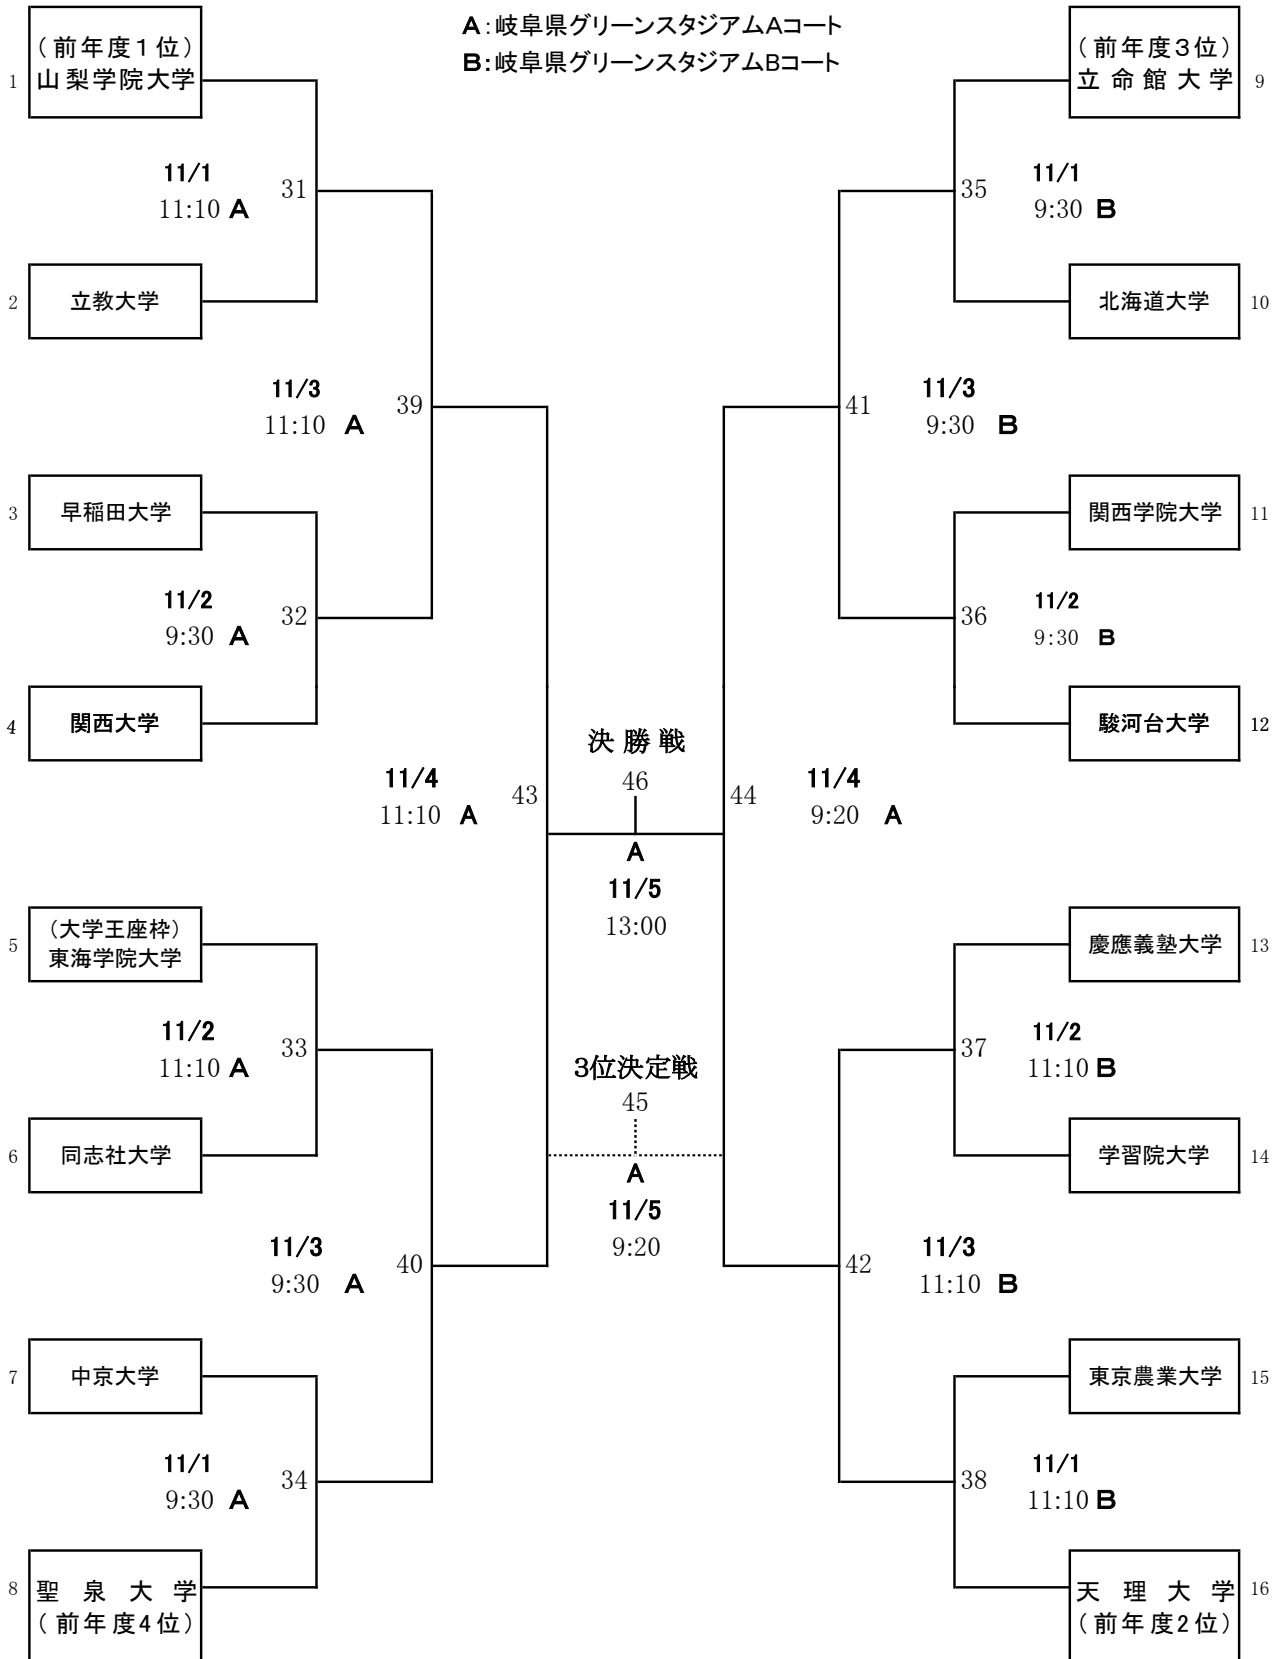

第36回女子全日本学生ホッケー選手権大会 組 合 せ

本大会のベスト4進出校は、第75回全日本女子ホッケー選手権大会の出場権を獲得
11月13日(木)~16日. 12月13日(土)~14日 (於: 広島広域公園第二球技場)