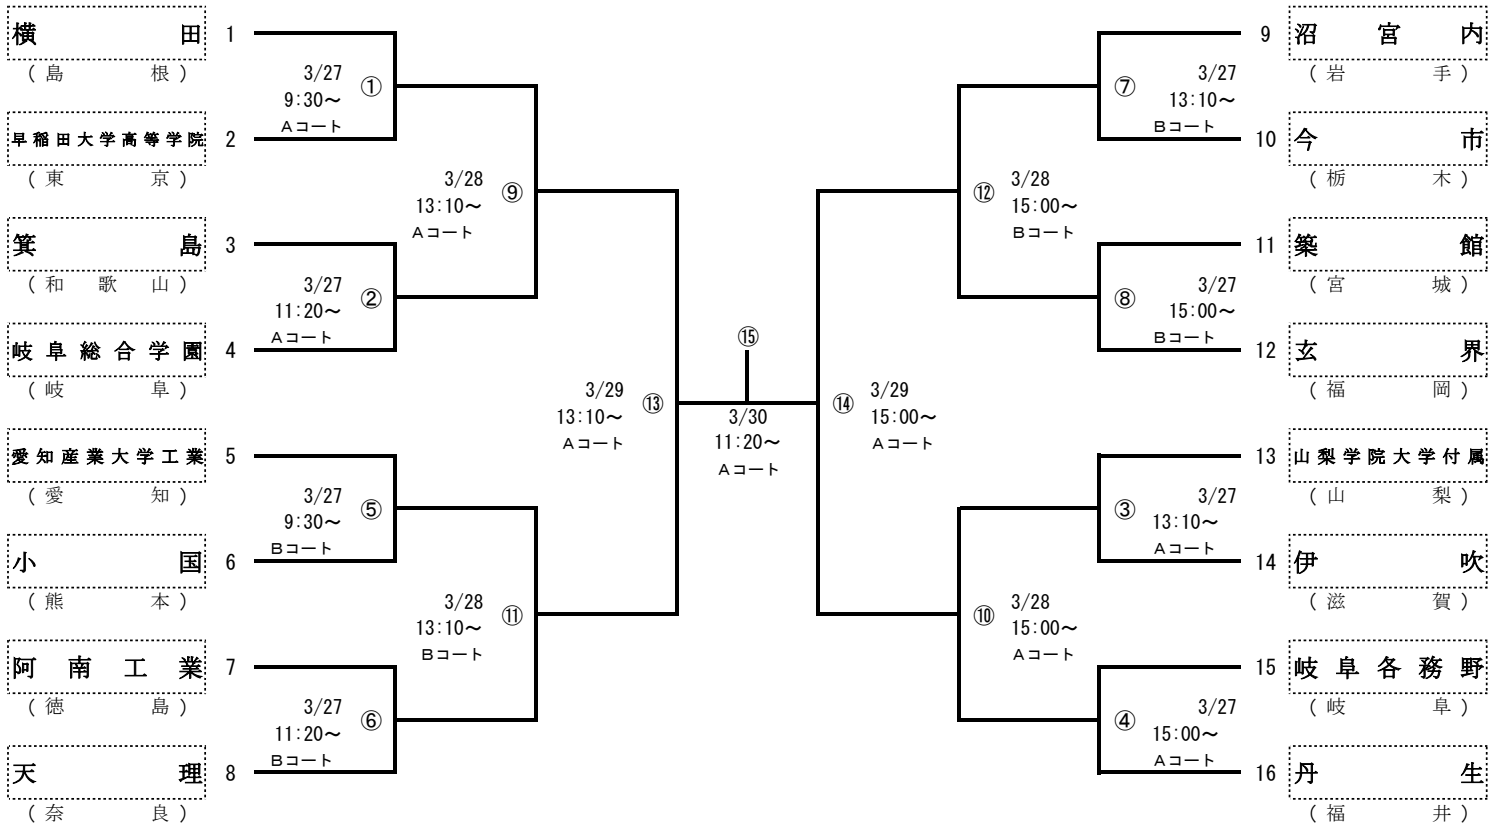

平成26年度 第46回 全国高等学校選抜ホッケー大会組合せ

(会場) 岐阜県グリーンスタジアム Aコート
 岐阜県グリーンスタジアム Bコート

男子

女子