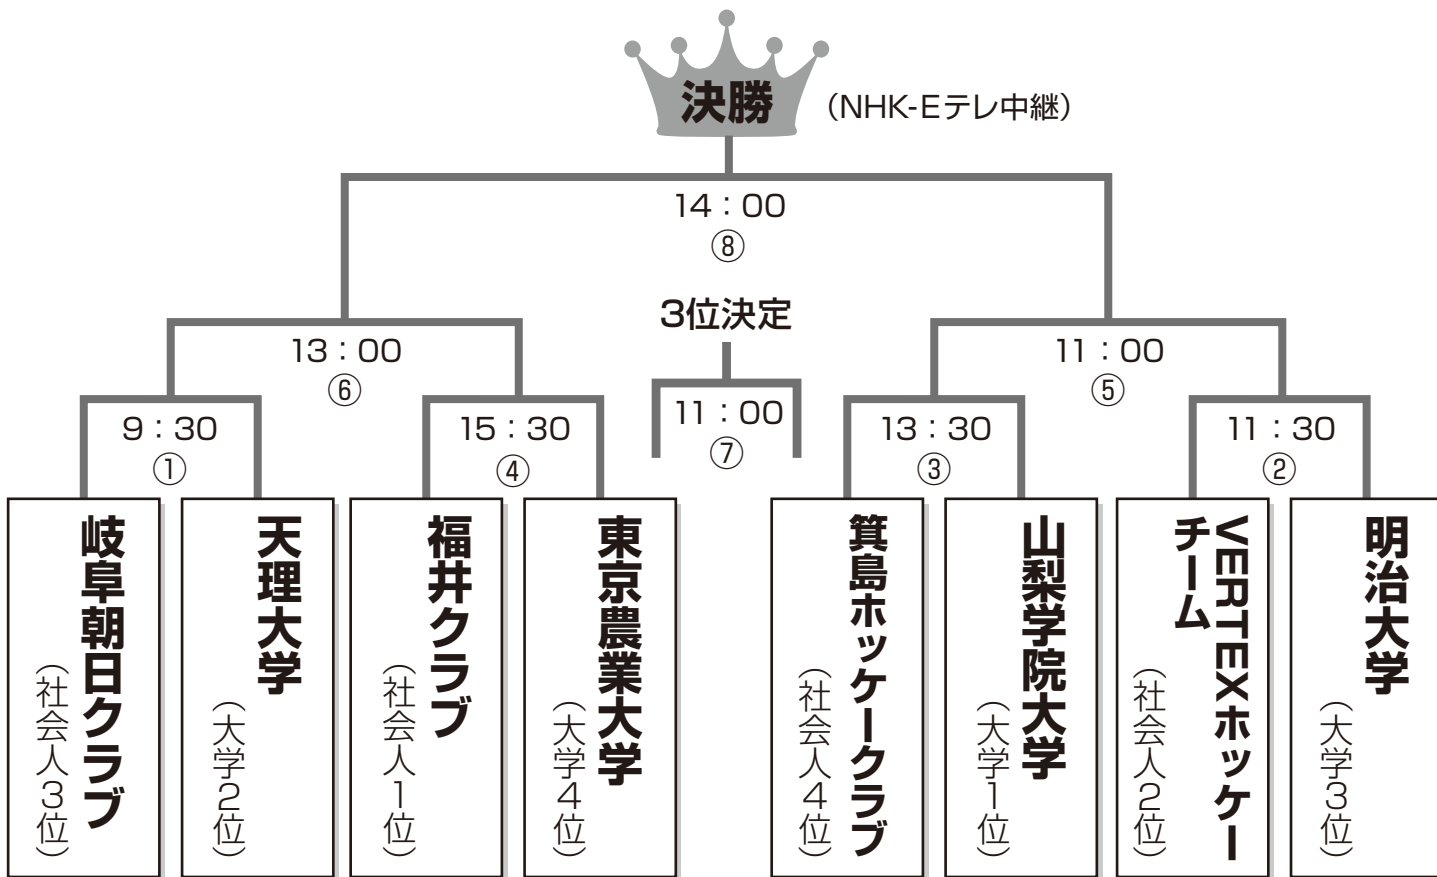

2017

11/24 **fri**

11/26 **sun**

一般 1,000円 大学生 500円 高校生以下 無料

立命館ホリーズスタジアム

立命館大学大阪いばらきキャンパスOICフィールド
大阪府茨木市岩倉町2-150

91th All Japan Men's Hockey
Championship Tournament

第91回

全日本男子ホッケー 選手権大会

主催：(公社) 日本ホッケー協会

主管：京都ホッケー協会

後援：京都府 / (公財) 京都府体育協会 / 京都府教育委員会 / 茨木市
茨木市教育委員会 / (特非) 茨木市体育協会 / 毎日新聞社

第91回 全日本男子ホッケー選手権大会

91th All Japan Men's Hockey Championship Tournament

全試合、4Q制でチャレンジ権あり、同スコアの場合はSO戦。

競技日程

月 日	試合番号	開始時間	種 別	対戦カード
第1日 11月24日(金)	①	9:30	1回戦	天理大学 VS 岐阜朝日クラブ
	②	11:30	1回戦	VERTEX ホッケーチーム VS 明治大学
	③	13:30	1回戦	山梨学院大学 VS 箕島ホッケークラブ
	④	15:30	1回戦	福井クラブ VS 東京農業大学
第2日 11月25日(土)	⑤	11:00	準決勝	試合番号3の勝者 VS 試合番号2の勝者
	⑥	13:00	準決勝	試合番号4の勝者 VS 試合番号1の勝者
最終日 11月26日(日)	⑦	11:00	3位決定戦	試合番号5の敗者 VS 試合番号6の敗者
	⑧	14:00 (NHK-Eテレ中継)	決勝	試合番号5の勝者 VS 試合番号6の勝者