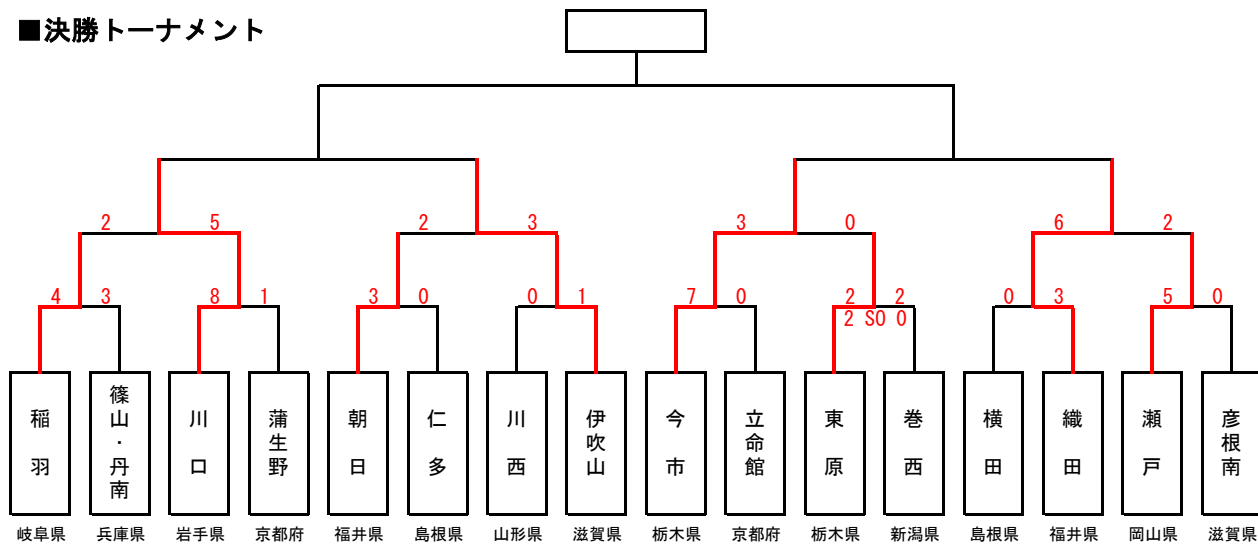

第47回全日本中学生ホッケー選手権大会 組合せ表

【 男子の部 】

■決勝トーナメント

■予選リーグ

A組	B組	C組	D組	E組	F組	G組	H組
1 綾南・塩江 協和	1 彦根南	1 横田	1 川口	1 瀬戸	1 小国	1 朝日	1 蒲生野
2 今市	2 東原	2 巻西	2 伊吹山	2 織田	2 仁多	2 中央・那加	2 稲羽
3 篠山・丹南	3 沼宮内	3 飯能第一 加治・野田	3 白根巨摩	3 このえ緑陽	3 川西	3 立命館	3 樋脇

【 女子の部 】

■決勝トーナメント

■予選リーグ

a組	b組	c組	d組	e組	f組	g組	h組
1 このえ緑陽	1 富来	1 沼宮内	1 伊吹山	1 磐梨	1 小国	1 綾南・協和 国分寺	1 瑞穂
2 横田	2 稲羽	2 月夜野	2 朝日	2 今市	2 蘇原	2 東原	2 織田
3 篠山・丹南	3 白根巨摩	3 吉備	3 川西	3 築館	3 津沢	3 石動・蟹谷	3 瀬戸