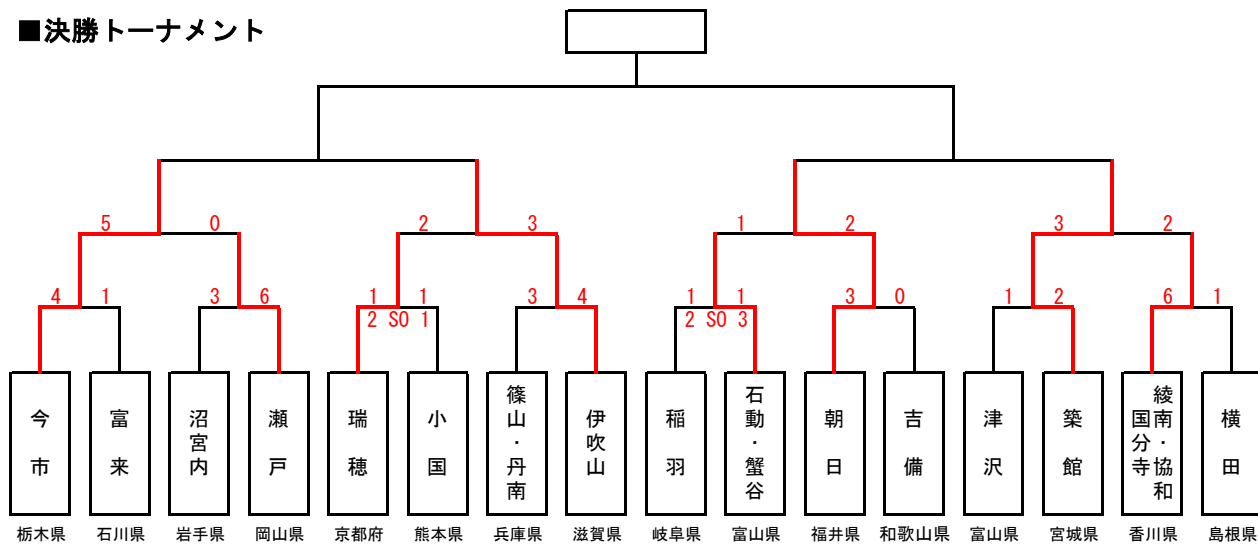

第47回全日本中学生ホッケー選手権大会 組合せ表

【 男子の部 】

■決勝トーナメント

■予選リーグ

A組	B組	C組	D組	E組	F組	G組	H組
1 綾南・塩江 協和	1 彦根南	1 横田	1 川口	1 瀬戸	1 小国	1 朝日	1 蒲生野
2 今市	2 東原	2 巻西	2 伊吹山	2 織田	2 仁多	2 中央・那加	2 稲羽
3 篠山・丹南	3 沼宮内	3 飯能第一 加治・野田	3 白根巨摩	3 このえ緑陽	3 川西	3 立命館	3 樋脇

【 女子の部 】

■決勝トーナメント

■予選リーグ

a組	b組	c組	d組	e組	f組	g組	h組
1 このえ緑陽	1 富来	1 沼宮内	1 伊吹山	1 磐梨	1 小国	1 綾南・協和 国分寺	1 瑞穂
2 横田	2 稲羽	2 月夜野	2 朝日	2 今市	2 蘇原	2 東原	2 織田
3 篠山・丹南	3 白根巨摩	3 吉備	3 川西	3 築館	3 津沢	3 石動・蟹谷	3 瀬戸