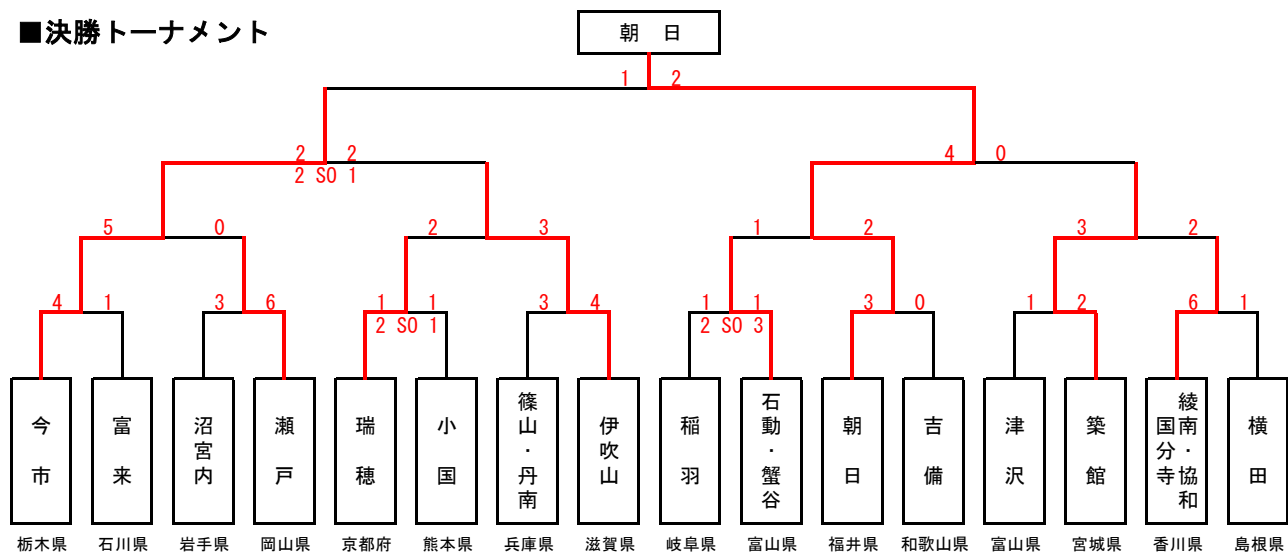

第47回全日本中学生ホッケー選手権大会 組合せ表

【男子の部】

■決勝トーナメント

■予選リーグ

A組	B組	C組	D組	E組	F組	G組	H組
1 綾南・塩江協和	1 彦根南	1 横田	1 川口	1 瀬戸	1 小国	1 朝日	1 蒲生野
2 今市	2 東原	2 巻西	2 伊吹山	2 織田	2 仁多	2 中央・那加	2 稲羽
3 篠山・丹南	3 沼宮内	3 飯能第一加治・野田	3 白根巨摩	3 このえ緑陽	3 川西	3 立命館	3 樋脇

【女子の部】

■決勝トーナメント

■予選リーグ

a組	b組	c組	d組	e組	f組	g組	h組
1 このえ緑陽	1 富来	1 沼宮内	1 伊吹山	1 磐梨	1 小国	1 綾南・協和国分寺	1 瑞穂
2 横田	2 稲羽	2 月夜野	2 朝日	2 今市	2 蘇原	2 東原	2 織田
3 篠山・丹南	3 白根巨摩	3 吉備	3 川西	3 築館	3 津沢	3 石動・蟹谷	3 瀬戸