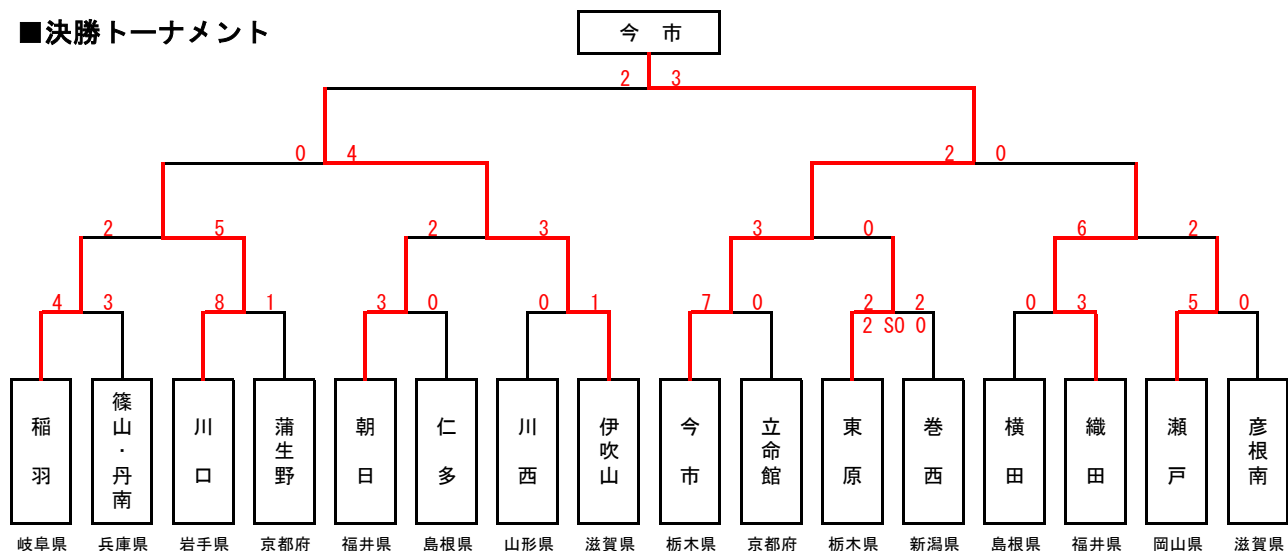

第47回全日本中学生ホッケー選手権大会 組合せ表

【男子の部】

■決勝トーナメント

■予選リーグ

A組	B組	C組	D組	E組	F組	G組	H組
1 綾南・塩江協和	1 彦根南	1 横田	1 川口	1 瀬戸	1 小国	1 朝日	1 蒲生野
2 今市	2 東原	2 巻西	2 伊吹山	2 織田	2 仁多	2 中央・那加	2 稲羽
3 篠山・丹南	3 沼宮内	3 飯能第一加治・野田	3 白根巨摩	3 このえ緑陽	3 川西	3 立命館	3 樋脇

【女子の部】

■決勝トーナメント

■予選リーグ

a組	b組	c組	d組	e組	f組	g組	h組
1 このえ緑陽	1 富来	1 沼宮内	1 伊吹山	1 磐梨	1 小国	1 綾南・協和国分寺	1 瑞穂
2 横田	2 稲羽	2 月夜野	2 朝日	2 今市	2 蘇原	2 東原	2 織田
3 篠山・丹南	3 白根巨摩	3 吉備	3 川西	3 築館	3 津沢	3 石動・蟹谷	3 瀬戸