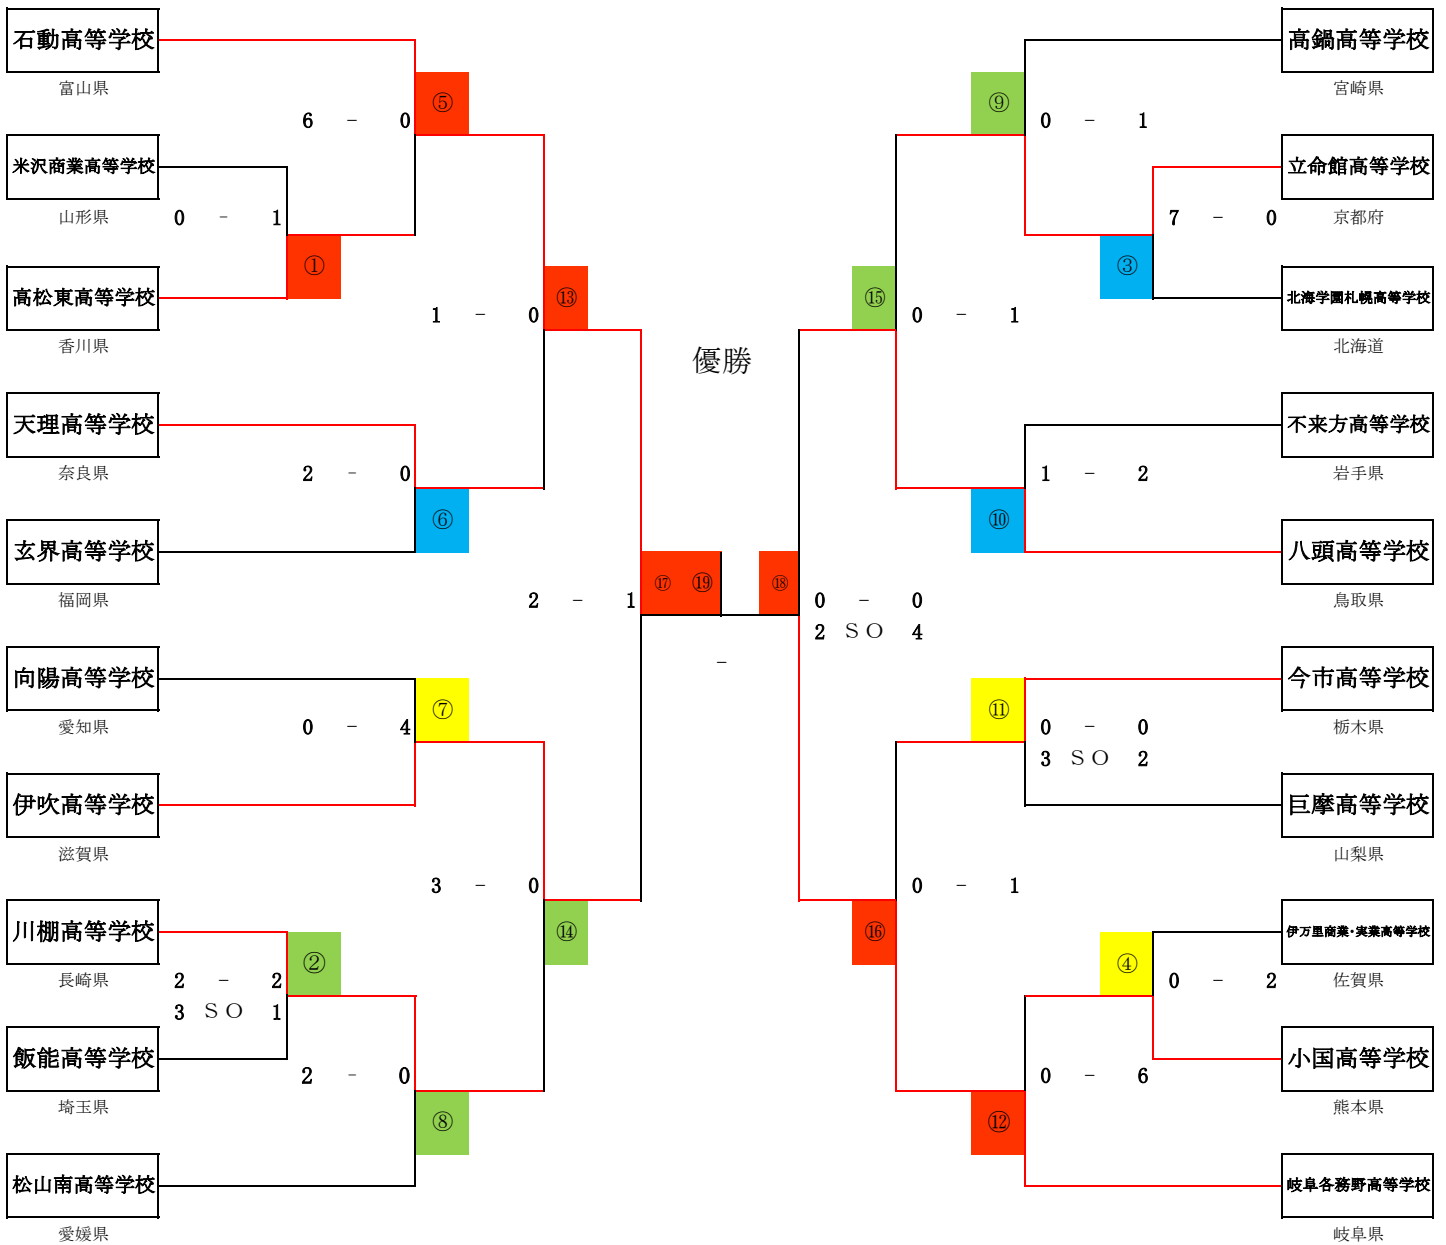

# 2019年 全国高等学校ホッケー選手権大会【女子】

7月27日 (土) | 7月28日 (日) | 7月29日 (月) | 7月30日 (火) | 7月31日 (水) | 7月30日 (火) | 7月29日 (月) | 7月28日 (日) | 7月27日 (土)

- 木の花ドーム[人工芝(LP)]
- 補助球技場[人工芝(LP)]
- 第3競技場(サッカー場)[天然芝]
- ラグビー場[天然芝]