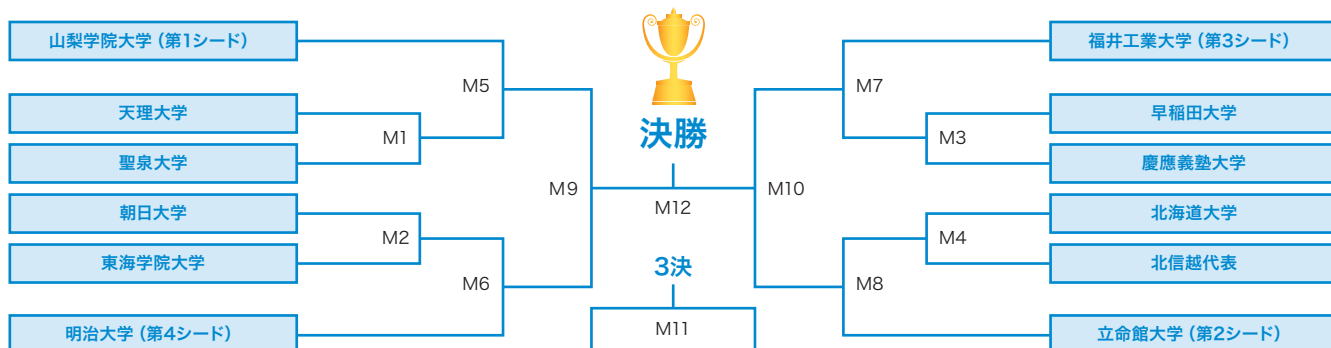

ライブ配信決定!!

UNIVAS ホッケー

検索

第69回男子・第42回女子 全日本学生ホッケー選手権大会

競技日程

MEN 男子

WOMEN 女子

10/31(土)	12:00 LIVE配信	14:30 LIVE配信		
大井ホッケー競技場 サウスピッチ	M8: M4勝者 vs 立命館大学 (第2シード)	M5: M1勝者 vs 山梨学院大学 (第1シード)		
駒沢オリンピック公園総合運動場 第一球技場	M6: M2勝者 vs 明治大学 (第4シード)	M7: M3勝者 vs 福井工業大学 (第3シード)		
11/1(日)	12:00 LIVE配信	14:30 LIVE配信		
大井ホッケー競技場 サウスピッチ	W8: W4勝者 vs 立命館大学 (第2シード)	W5: W1勝者 vs 山梨学院大学 (第1シード)		
駒沢オリンピック公園総合運動場 第一球技場	W6: W2勝者 vs 東海学院大学 (第4シード)	W7: W3勝者 vs 天理大学 (第3シード)		
11/2(月)	12:00 LIVE配信	14:30 LIVE配信		
大井ホッケー競技場 サウスピッチ	W9: 準決勝 W5勝者 vs W6勝者	M9: 準決勝 M5勝者 vs M6勝者		
駒沢オリンピック公園総合運動場 第一球技場	W10: 準決勝 W7勝者 vs W8勝者	M10: 準決勝 M7勝者 vs M8勝者		
11/3(火・祝)	9:30 LIVE配信	11:20 LIVE配信	13:10 LIVE配信	15:00 LIVE配信
大井ホッケー競技場 サウスピッチ	W11: 3位決定戦 W9敗者 vs W10敗者	M11: 3位決定戦 M9敗者 vs M10敗者	W12: 決勝 W9勝者 vs W10勝者	M12: 決勝 M9勝者 vs M10勝者