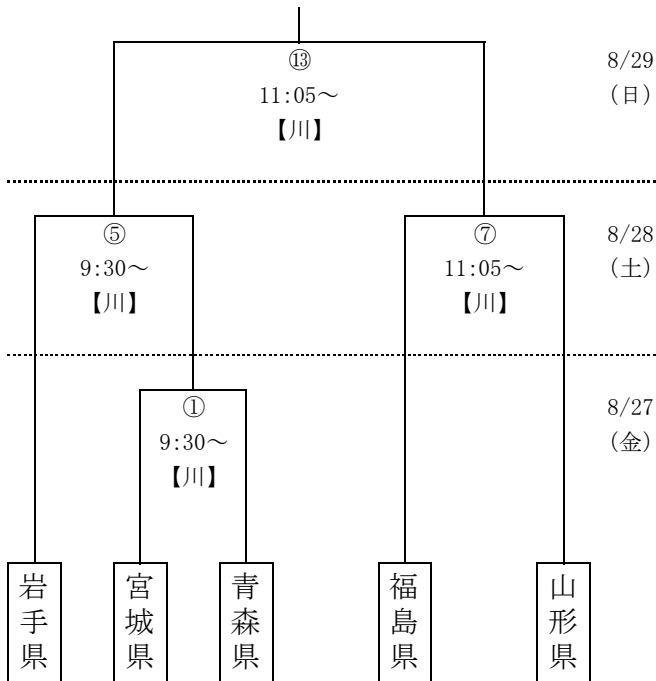

組み合わせ表

【成年男子】

【成年女子】

【少年男子】

【少年女子】

【川】 川西町総合運動公園ホッケー場(人工芝)

【米】 米沢商業高等学校ホッケー場(人工芝)