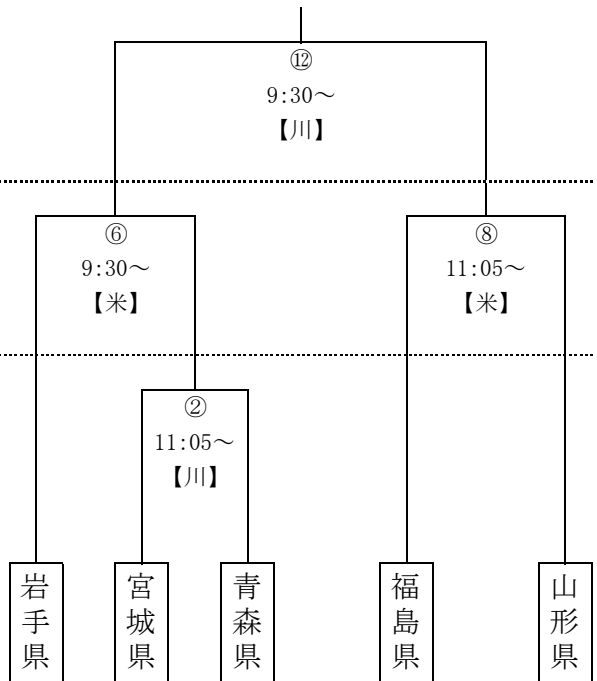

組み合わせ表

【成年男子】

【成年女子】

【少年男子】

【少年女子】

【川】 川西町総合運動公園ホッケー場(人工芝)

【米】 米沢商業高等学校ホッケー場(人工芝)