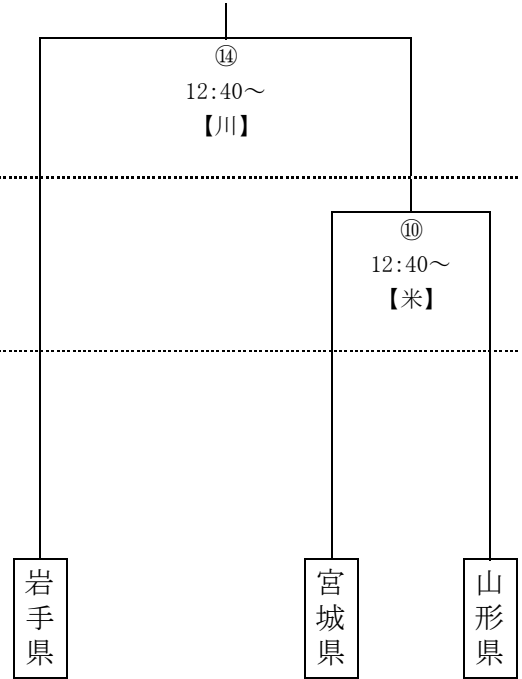

組み合わせ表

【成年男子】

【成年女子】

【少年男子】

【少年女子】

【川】 川西町総合運動公園ホッケー場(人工芝)

【米】 米沢商業高等学校ホッケー場(人工芝)