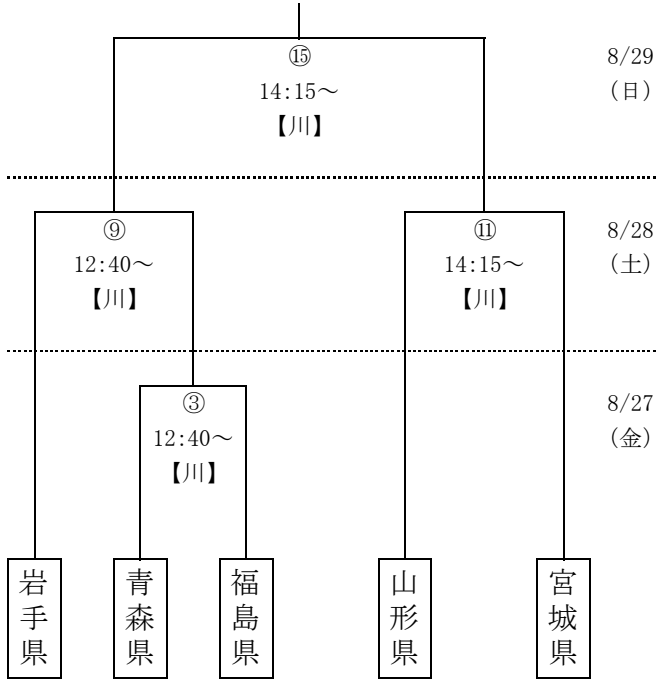

組み合わせ表

【成年男子】

【成年女子】

【少年男子】

【少年女子】

【川】 川西町総合運動公園ホッケー場(人工芝)

【米】 米沢商業高等学校ホッケー場(人工芝)