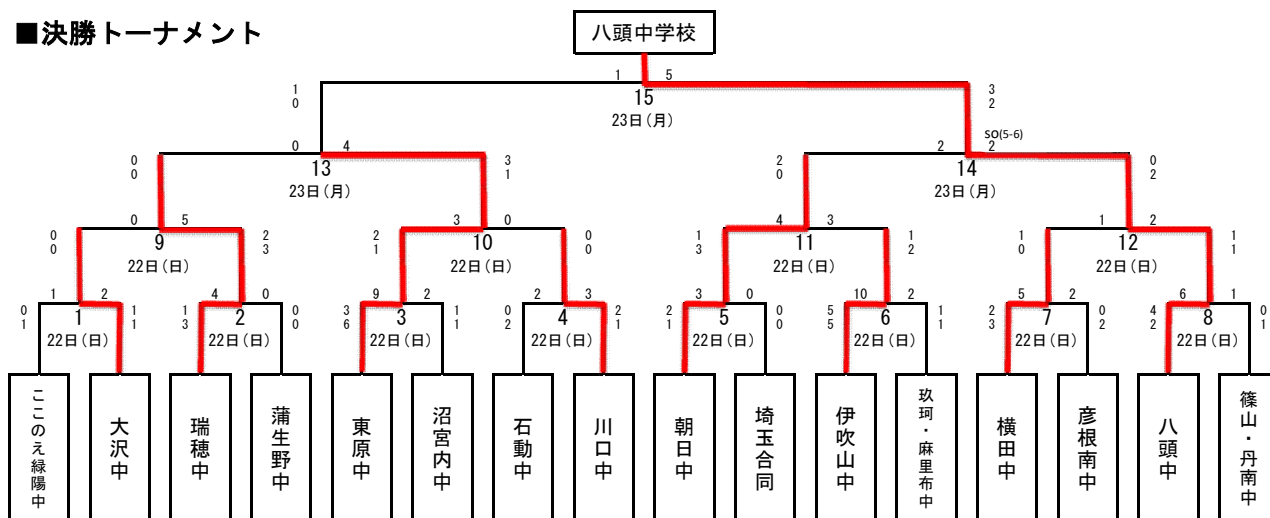

# 第51回全日本中学生ホッケー選手権大会 組合せ表

## 【男子の部】

### ■決勝トーナメント

## 【女子の部】