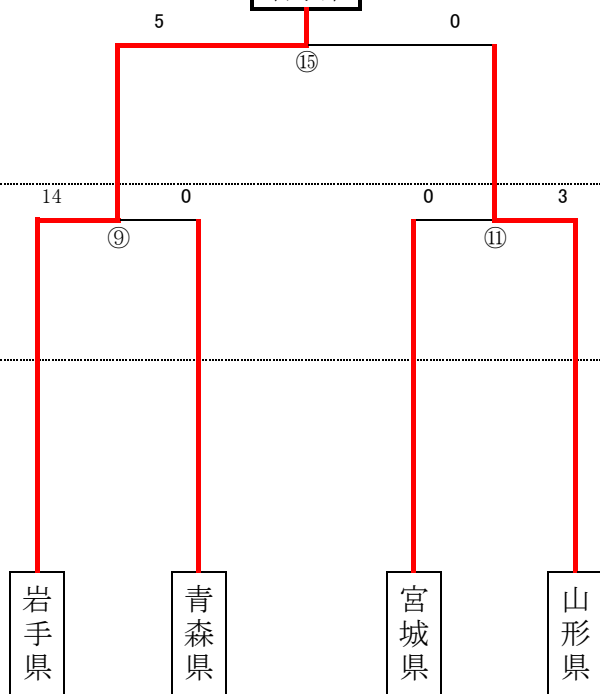

試合結果(東北ブロック大会)

期日: 令和4年8月26日(金)~28日(日)

会場: 青森県立三沢高等学校グラウンド

六ヶ所村内子内農山村広場

【成年男子】

岩手県

【成年女子】

岩手県

【少年男子】

岩手県

【少年女子】

山形県