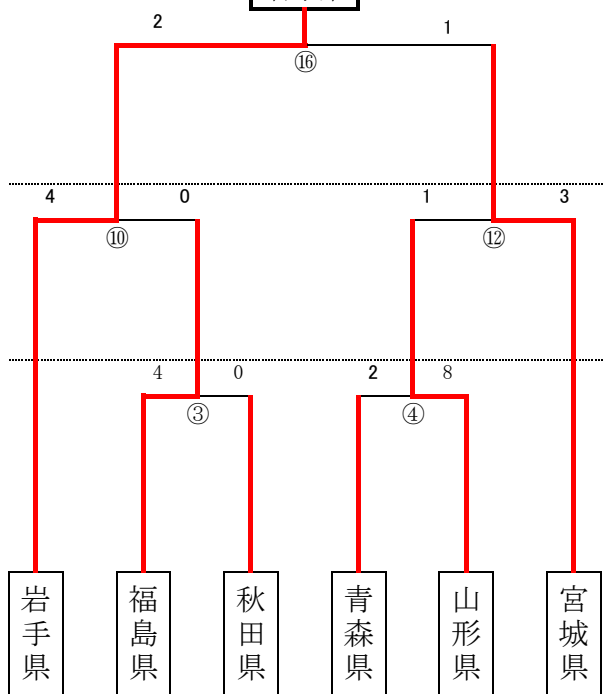

試合結果(東北ブロック大会)

期日: 令和4年8月26日(金)~28日(日)

会場: 青森県立三沢高等学校グラウンド

六ヶ所村内子内農山村広場

【成年男子】

岩手県