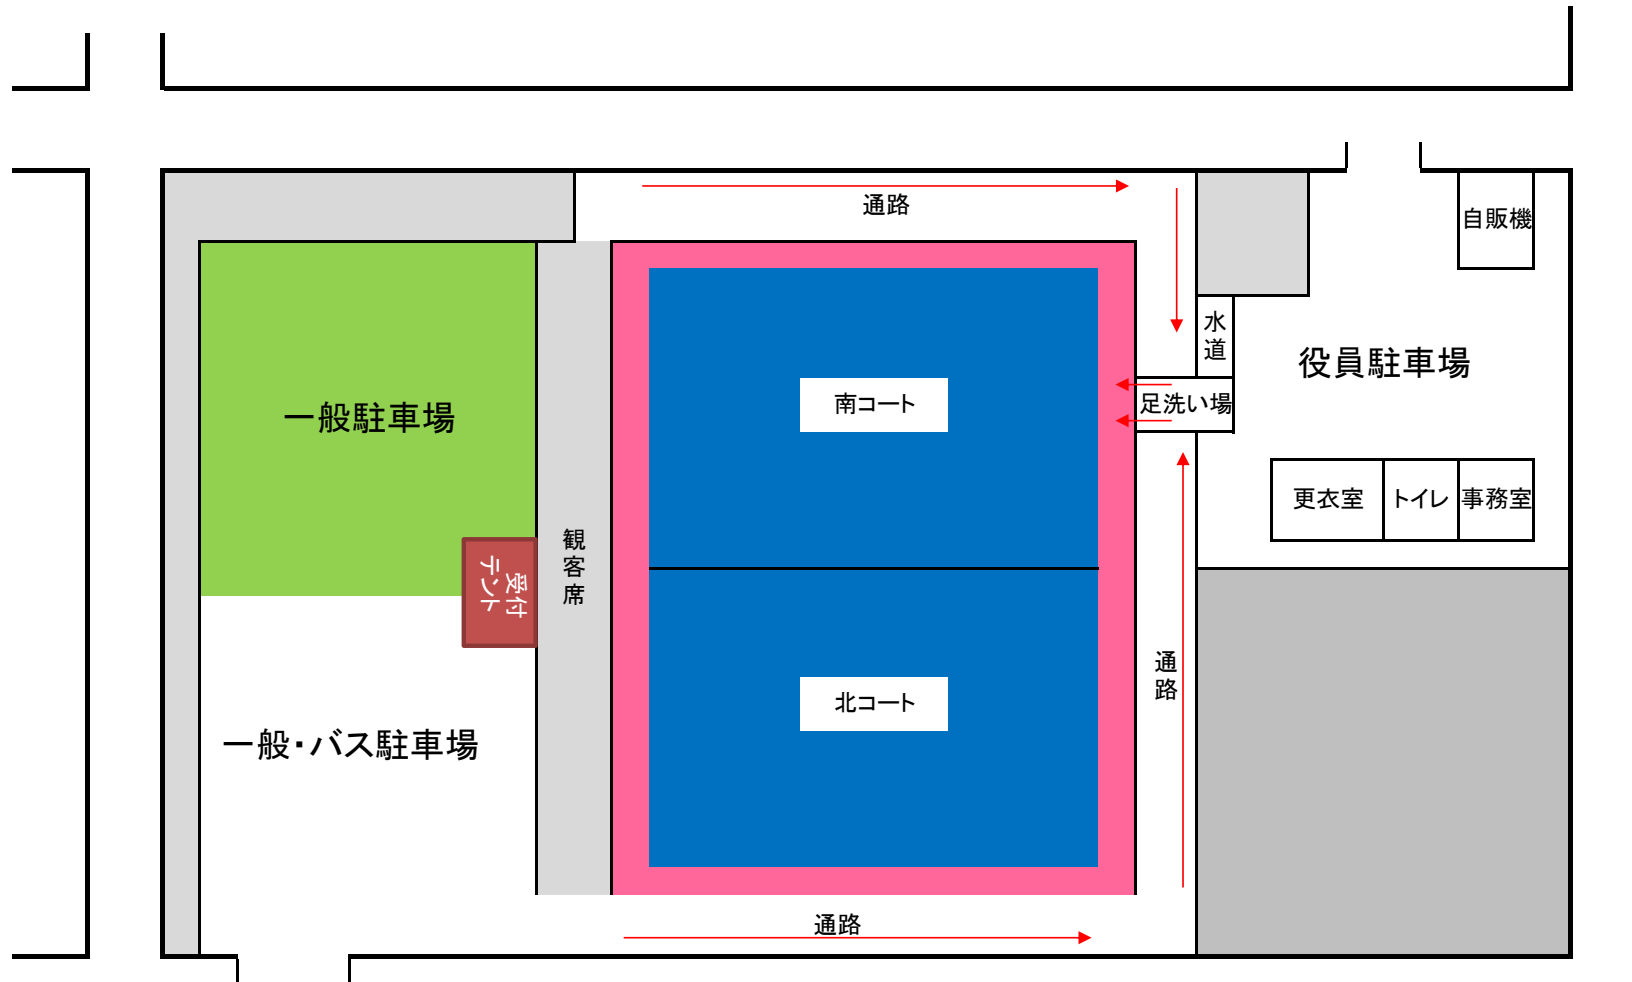

朝日大学ホッケー場内 案内図 選抜大会用

※駐車場からフィールド内への立ち入りは禁止です。必ず矢印に沿って足洗い場からフィールド内へ入ってください。