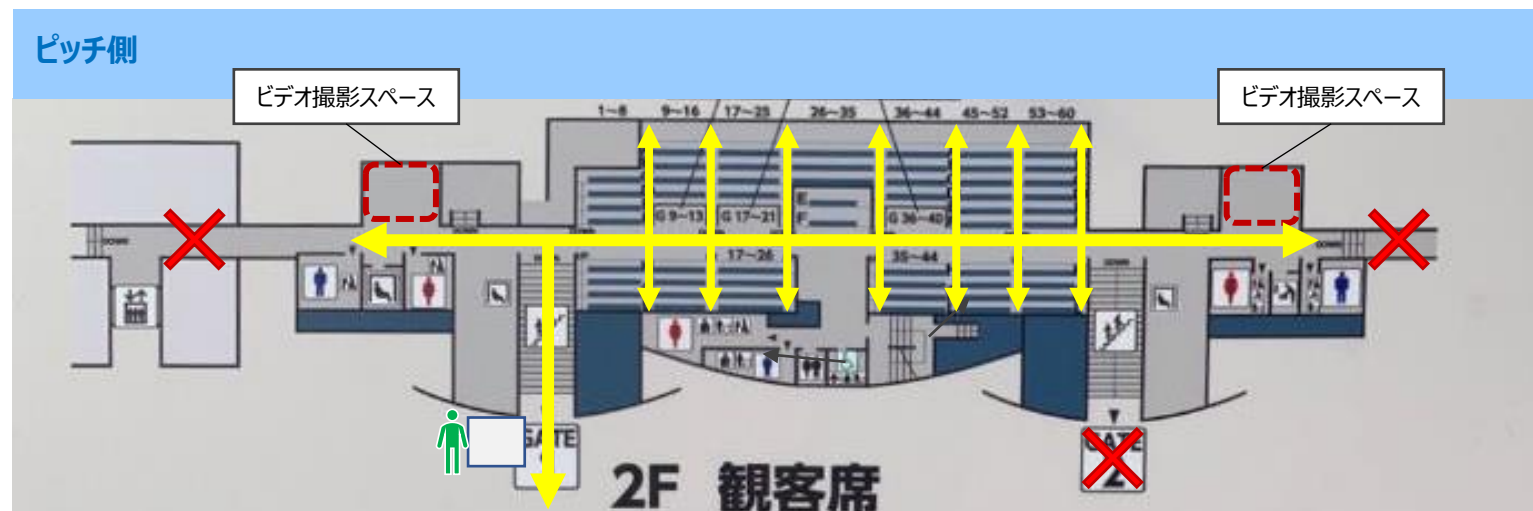

3. 大井ホッケー競技場サブピッチ（サウスピッチ）1F建物内部、2Fスタンド

一般出入口（スタンド席）