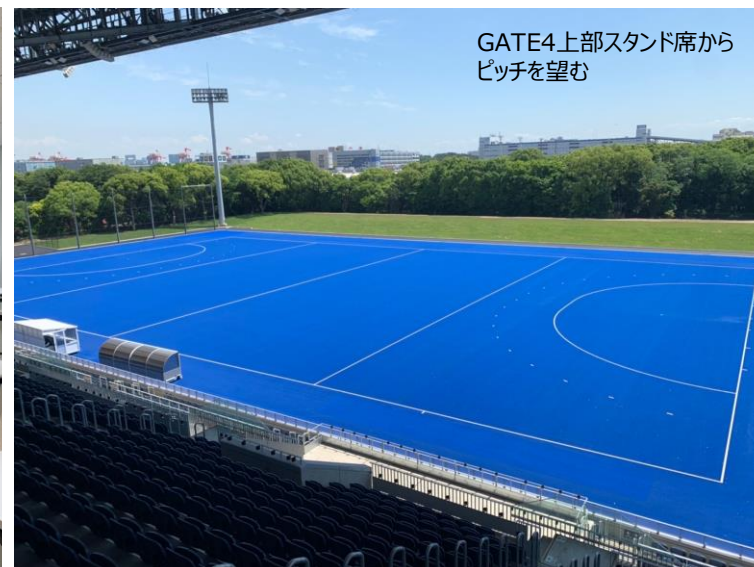

2. 大井ホッケー競技場メインピッチ（ノースピッチ）1F建物内部

8/11：監督会議会場 8/12-14：弁当受渡し場、更衣室