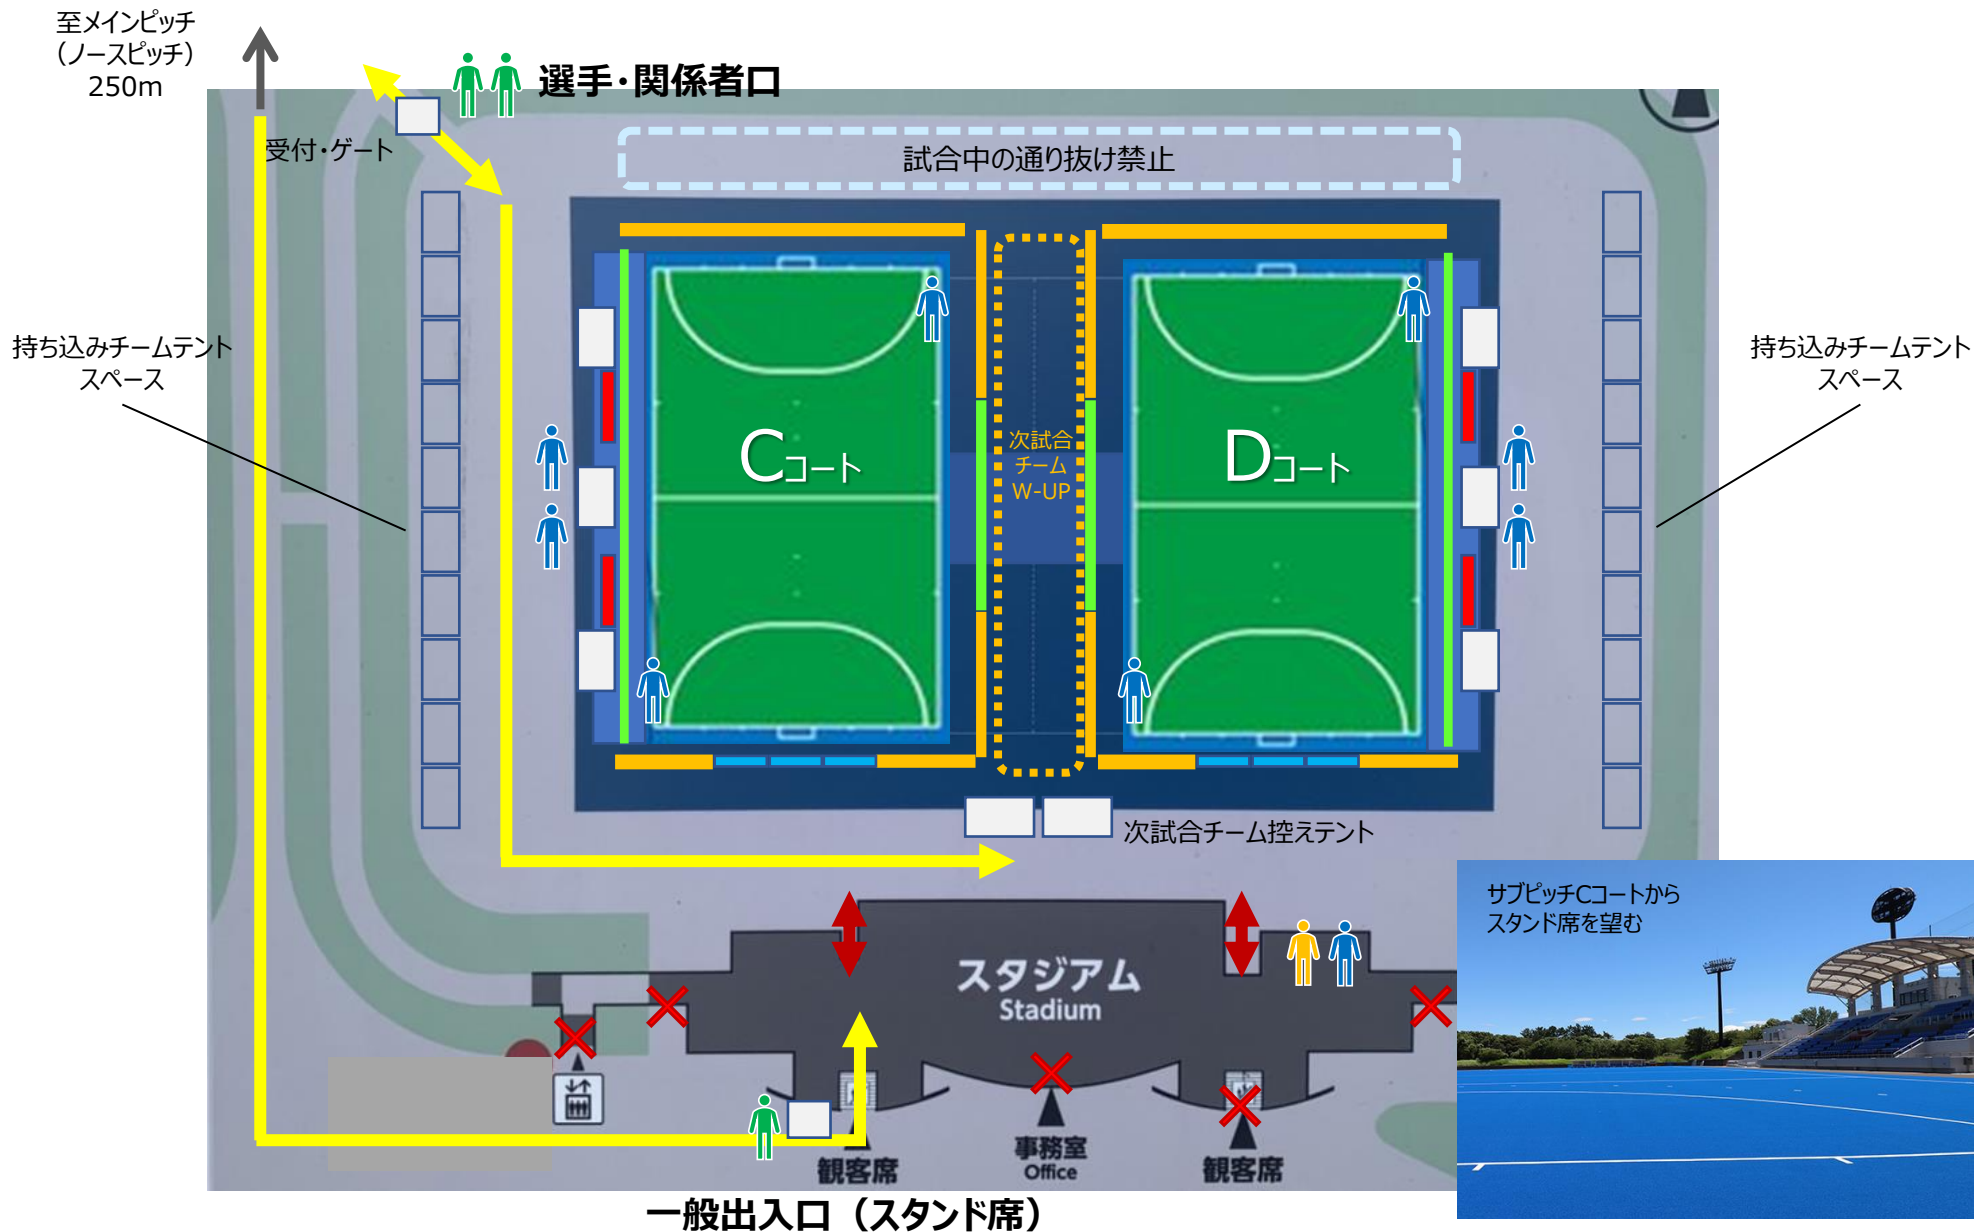

## 2. 大井ホッケー競技場メインピッチ（ノースピッチ）レイアウト図、動線

## 2. 大井ホッケー競技場メインピッチ（ノースピッチ）2F、3Fスタンド席 8/11：開会式/交流会会場 8/12-14：チーム待機場所

## 2. 大井ホッケー競技場メインピッチ（ノースピッチ）1F建物内部

8/11：監督会議会場 8/12-14：弁当受渡し場、更衣室

### 3. 大井ホッケー競技場サブピッチ (サウスピッチ) レイアウト図、動線