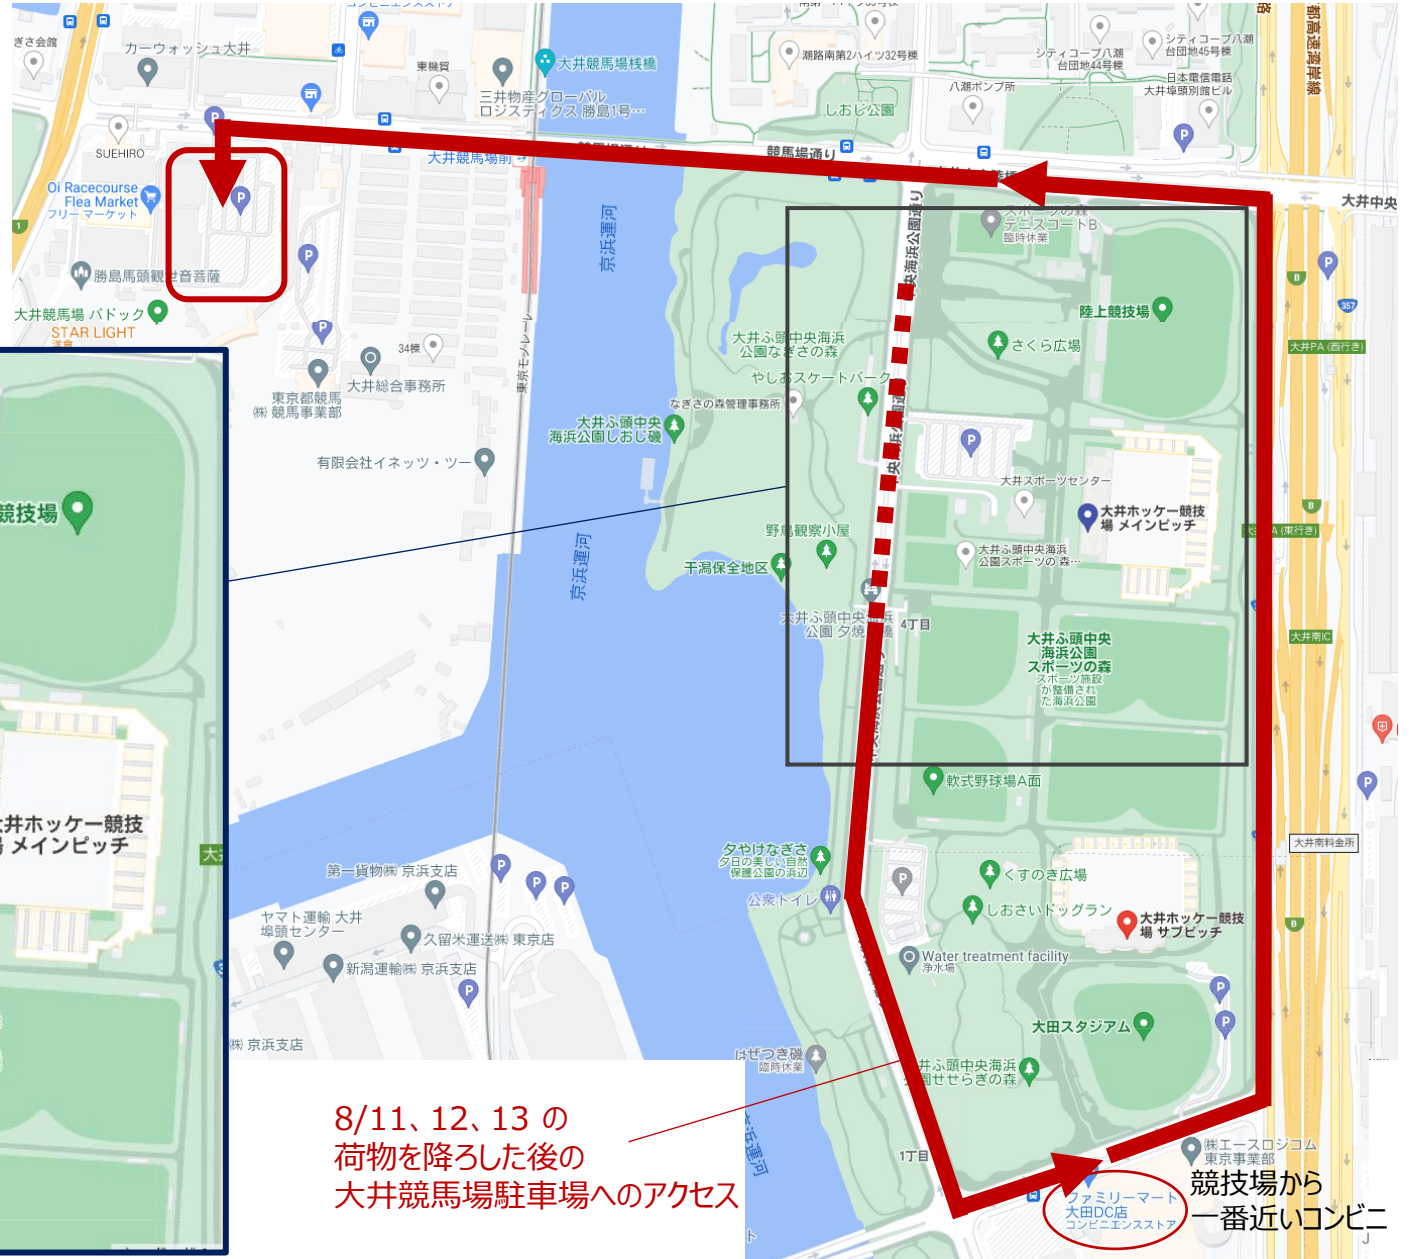

## チームマネージャ向け 会場マニュアル

第45回全国スポーツ少年団ホッケー交流大会実行委員会

2022.7.28

メインピッチ「Aコート」から  
スタンド席を望む

メインピッチ3Fスタンド席中央から  
「Bコート」と多目的コートを望む

1. 会場について：大井ホッケー競技場（大井ふ頭中央海浜公園内） メインピッチ：東京都品川区八潮4-1-19

- ・東京モレール「大井競馬場前駅」下車徒歩約10分
- ・京浜急行「立会川駅」下車徒歩約25分
- ・都営バス 品91「品川駅港南口」乗車 「八潮南」下車徒歩約10分
- ・都営バス 井92、直行01「大井町駅東口」乗車 //

# 1. 会場について：大井ホッケー競技場へのアクセス（駐車場、徒歩）

**8/11、12、13**

大井競馬場さんの駐車場を無料で使うことができます。

・バス ・普通乗用車

【利用可能時間】

8/11：11:00～18:00

8/12：8:00～18:30

8/13：9:00～18:30

# 1. 会場について：大井ホッケー競技場へのアクセス（車による人と荷物の乗降）

メインピッチに近い、人と荷物の乗降場所

8/11、12、13の荷物を降ろした後の大井競馬場駐車場へのアクセス

競技場から一番近いコンビニ

## 2. 大井ホッケー競技場メインピッチ（ノースピッチ）レイアウト図、動線