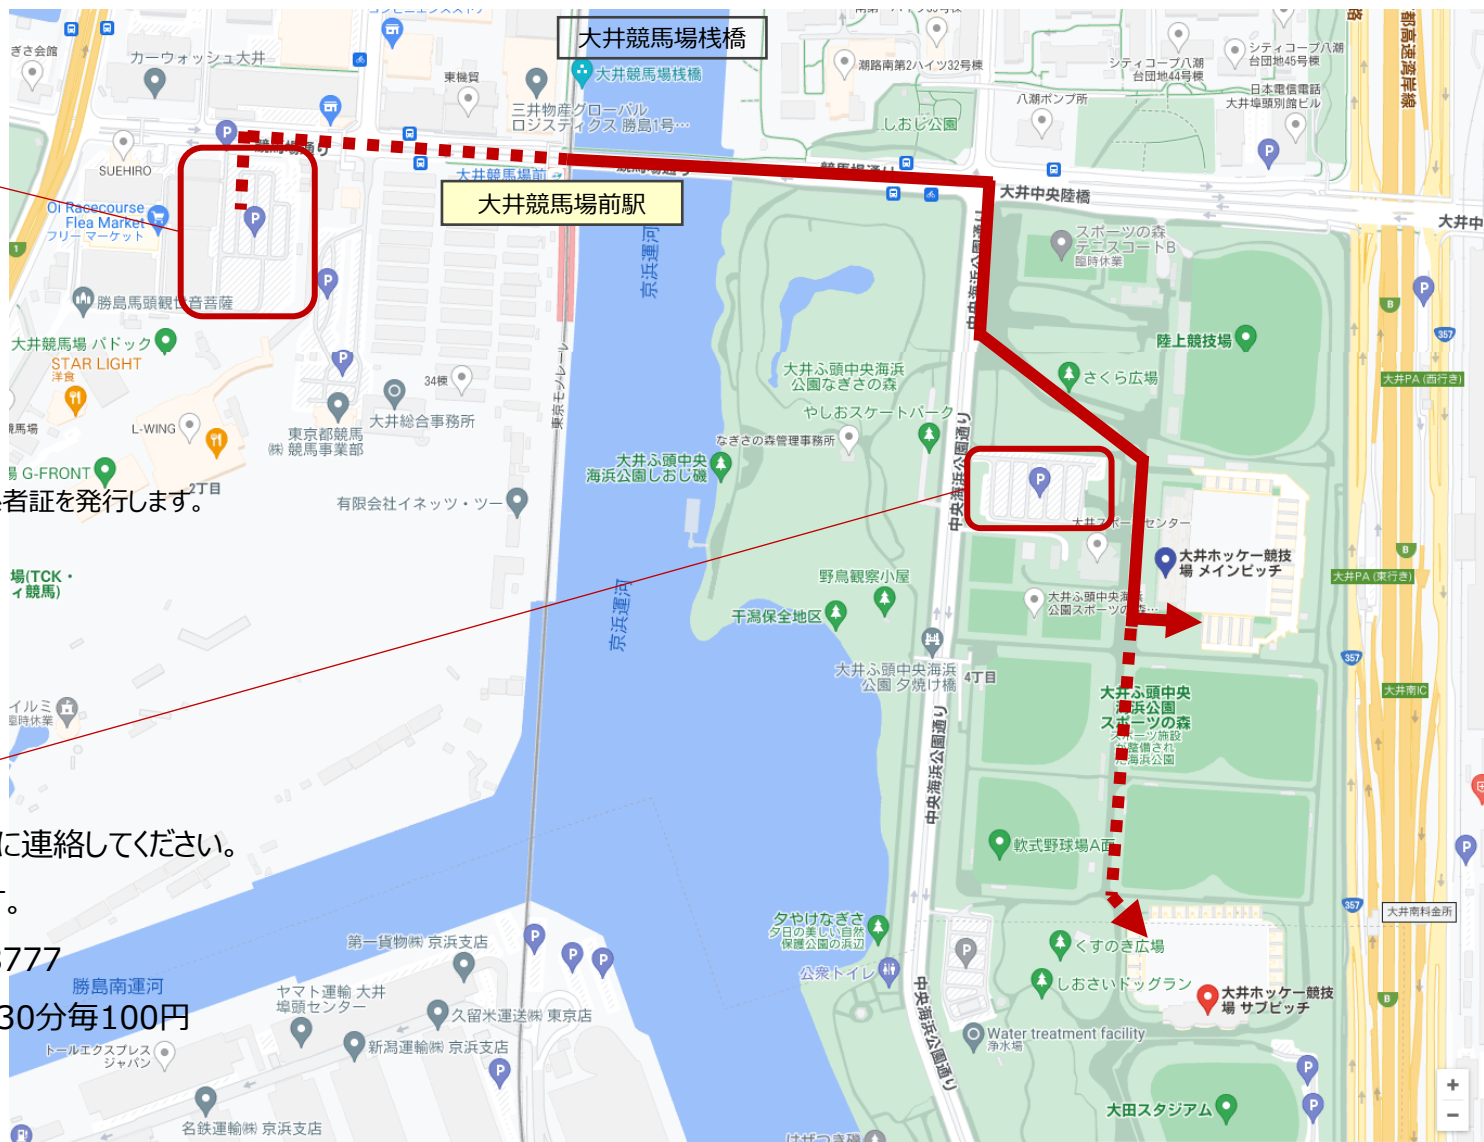

## チームマネージャ向け 会場マニュアル

第45回全国スポーツ少年団ホッケー交流大会実行委員会

2022.7.28

メインピッチ「Aコート」から  
スタンド席を望む

メインピッチ3Fスタンド席中央から  
「Bコート」と多目的コートを望む

1. 会場について：大井ホッケー競技場（大井ふ頭中央海浜公園内） メインピッチ：東京都品川区八潮4-1-19

- ・東京モレール「大井競馬場前駅」下車徒歩約10分
- ・京浜急行「立会川駅」下車徒歩約25分
- ・都営バス 品91「品川駅港南口」乗車 「八潮南」下車徒歩約10分
- ・都営バス 井92、直行01「大井町駅東口」乗車 //

# 1. 会場について：大井ホッケー競技場へのアクセス（駐車場、徒歩）

**8/11、12、13**

大井競馬場さんの駐車場を無料で使うことができます。

・バス ・普通乗用車

【利用可能時間】

8/11：11:00～18:00

8/12：8:00～18:30

8/13：9:00～18:30

# 1. 会場について：大井ホッケー競技場へのアクセス（車による人と荷物の乗降）

メインピッチに近い、人と荷物の乗降場所

8/11、12、13の荷物を降ろした後の大井競馬場駐車場へのアクセス

競技場から一番近いコンビニ

## 2. 大井ホッケー競技場メインピッチ（ノースピッチ）レイアウト図、動線