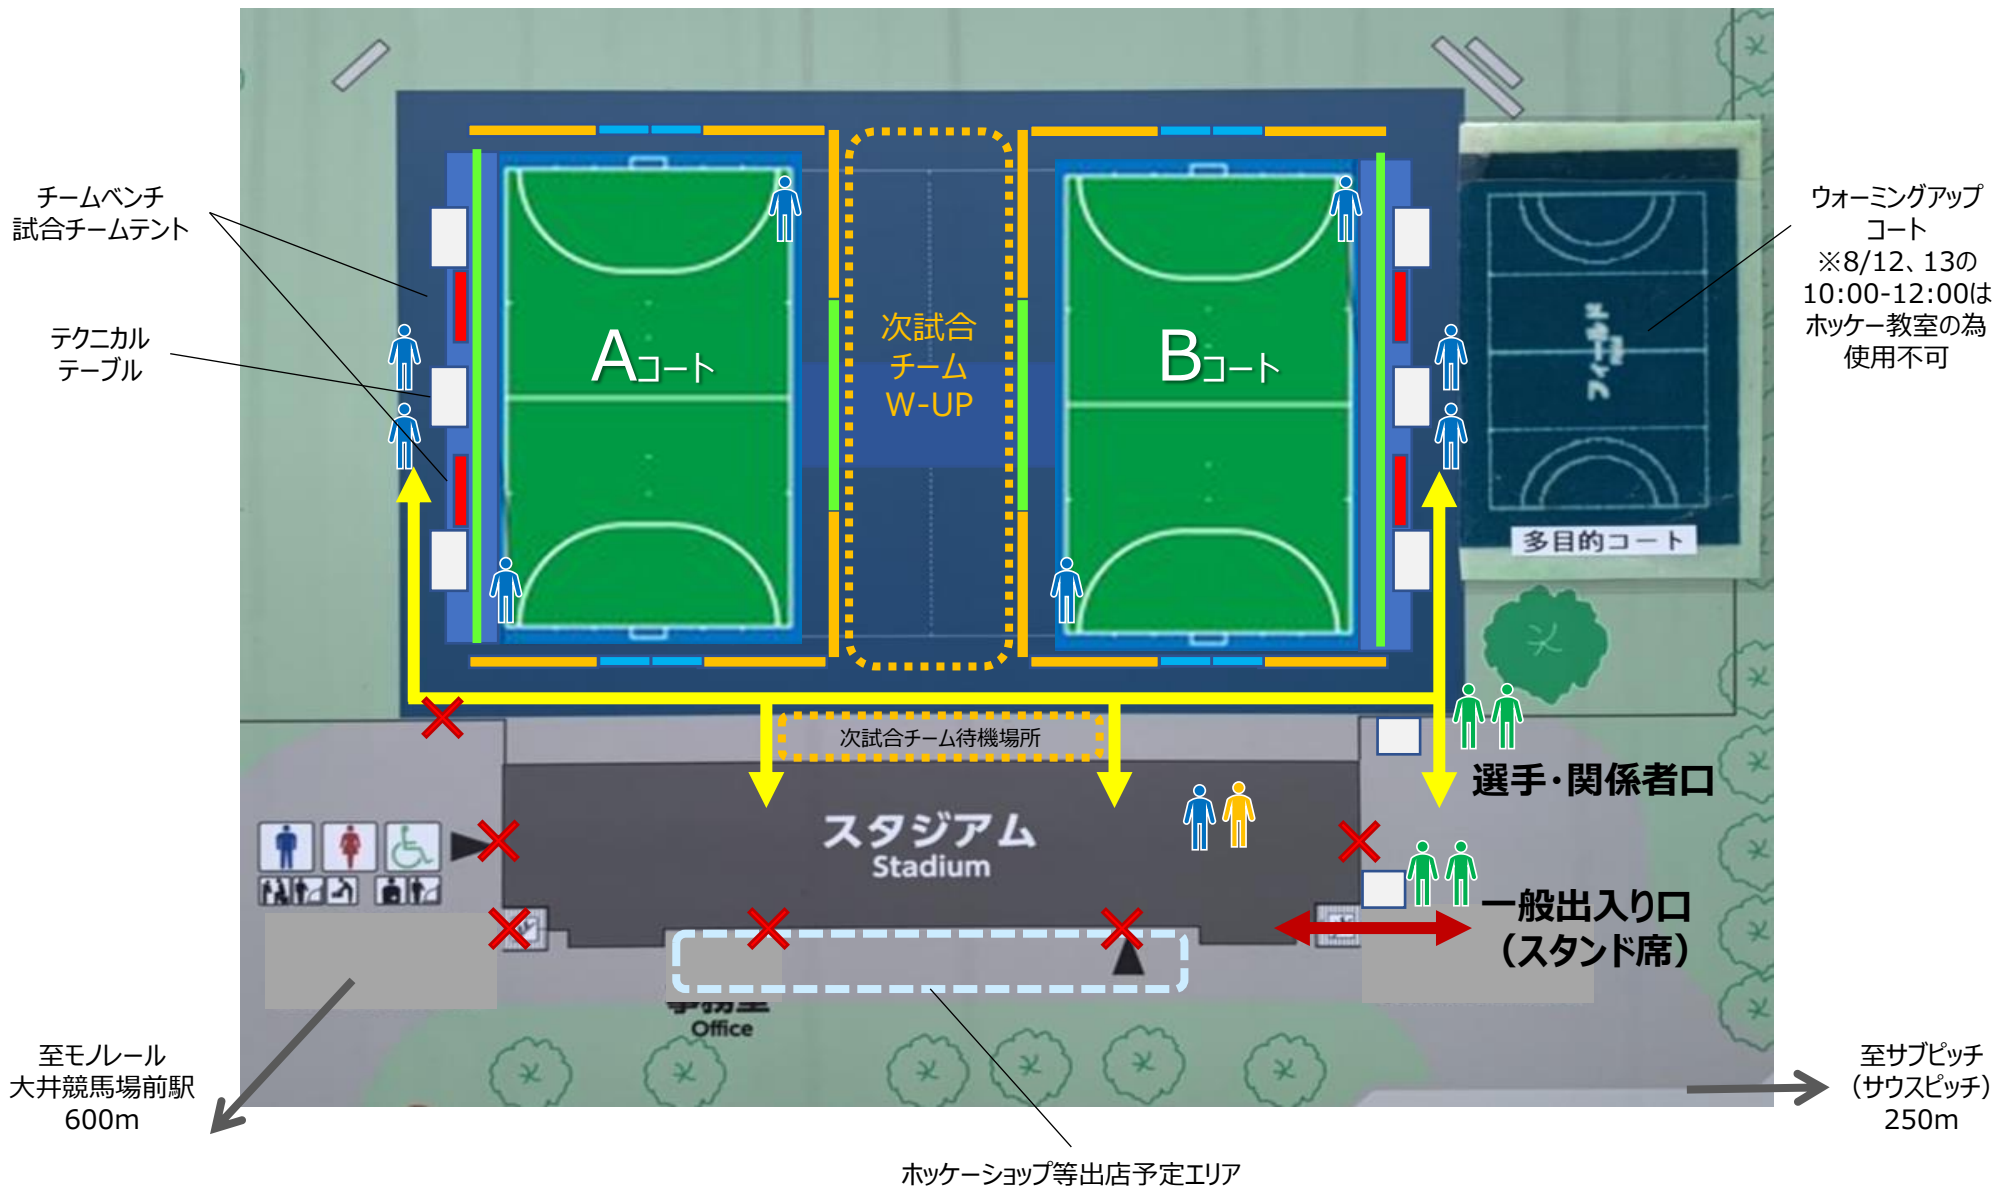

## チームマネージャ向け 会場マニュアル

第45回全国スポーツ少年団ホッケー交流大会実行委員会

2022.7.28

メインピッチ「Aコート」から  
スタンド席を望む

メインピッチ3Fスタンド席中央から  
「Bコート」と多目的コートを望む

1. 会場について：大井ホッケー競技場（大井ふ頭中央海浜公園内） メインピッチ：東京都品川区八潮4-1-19

- ・東京モレール「大井競馬場前駅」下車徒歩約10分
- ・京浜急行「立会川駅」下車徒歩約25分
- ・都営バス 品91「品川駅港南口」乗車 「八潮南」下車徒歩約10分
- ・都営バス 井92、直行01「大井町駅東口」乗車 //

# 1. 会場について：大井ホッケー競技場へのアクセス（車による人と荷物の乗降）

メインピッチに近い、人と荷物の乗降場所

8/11、12、13の荷物を降ろした後の大井競馬場駐車場へのアクセス

競技場から一番近いコンビニ

## 2. 大井ホッケー競技場メインピッチ（ノースピッチ）レイアウト図、動線

## 2. 大井ホッケー競技場メインピッチ（ノースピッチ）1F建物内部

8/11：監督会議会場 8/12-14：弁当受渡し場、更衣室