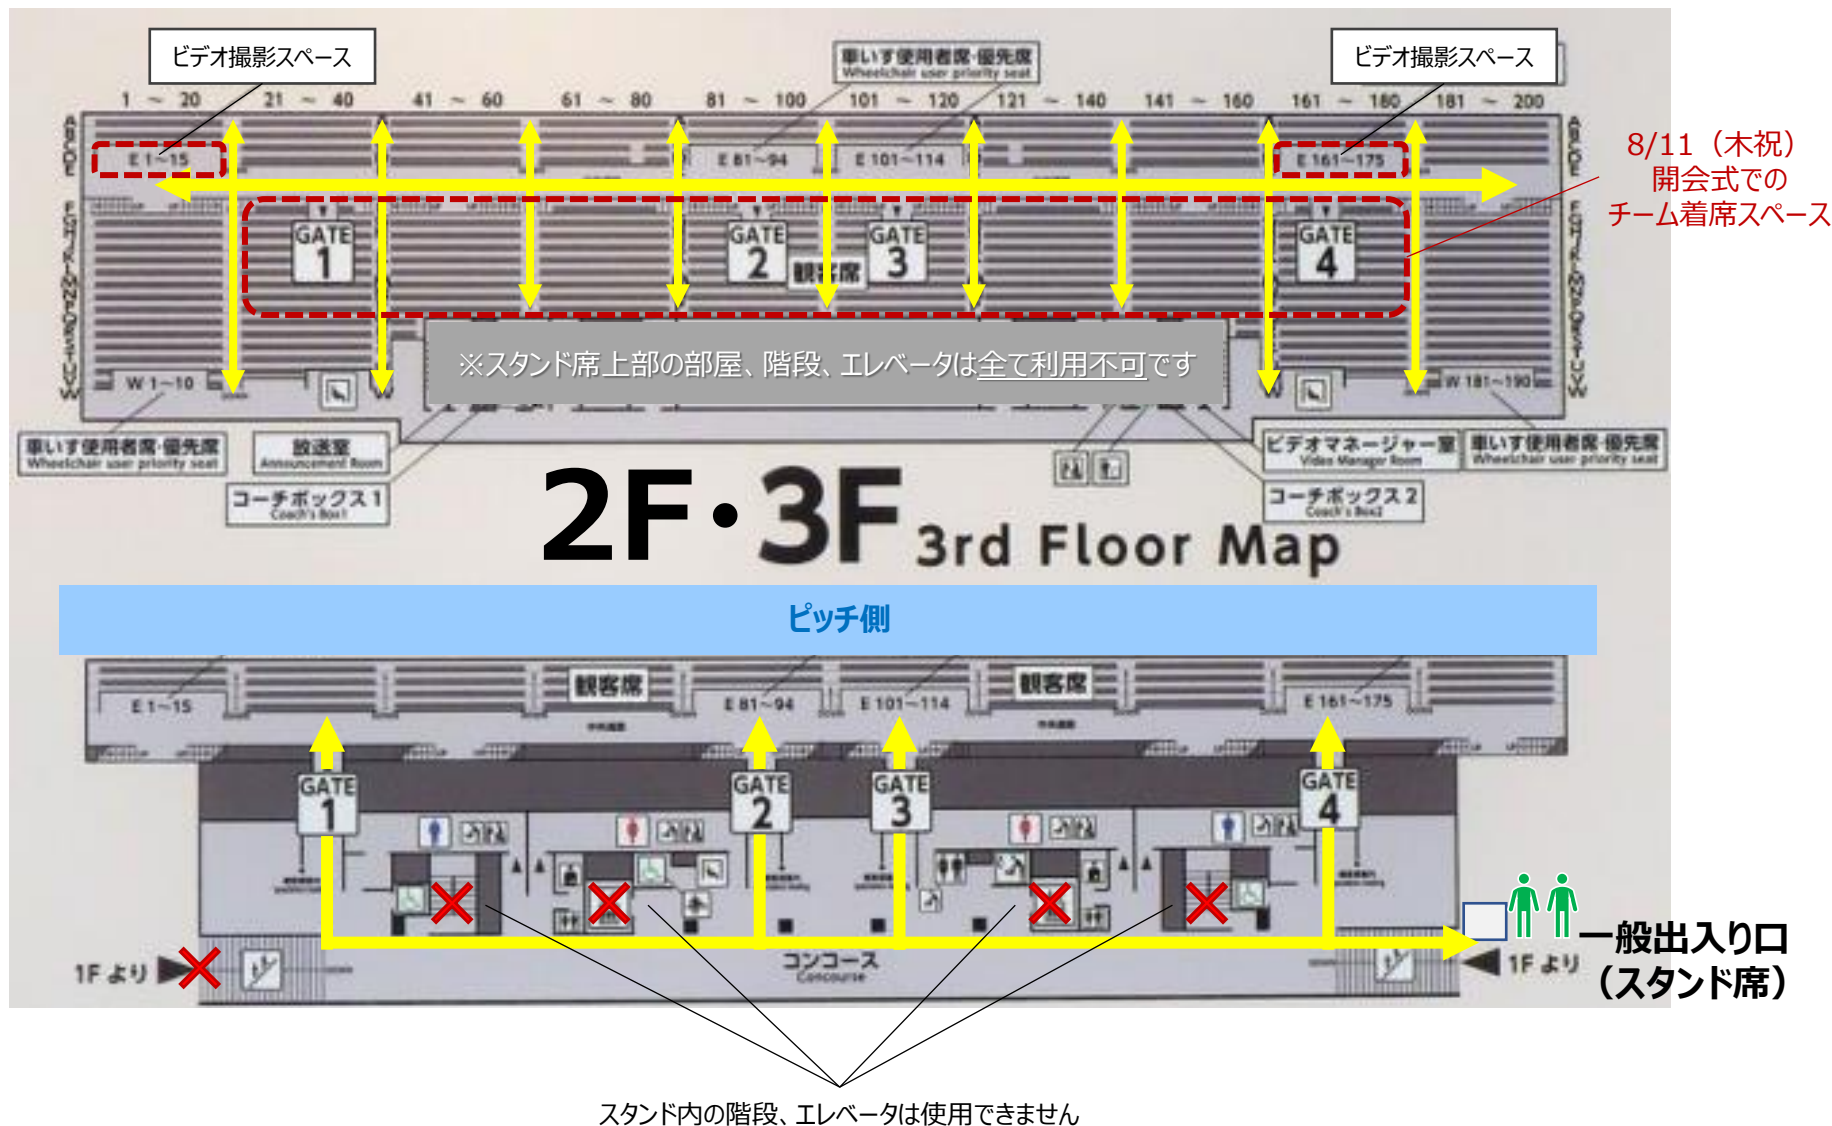

2. 大井ホッケー競技場メインピッチ（ノースピッチ）2F、3Fスタンド席 8/11：開会式/交流会会場 8/12-14：チーム待機場所