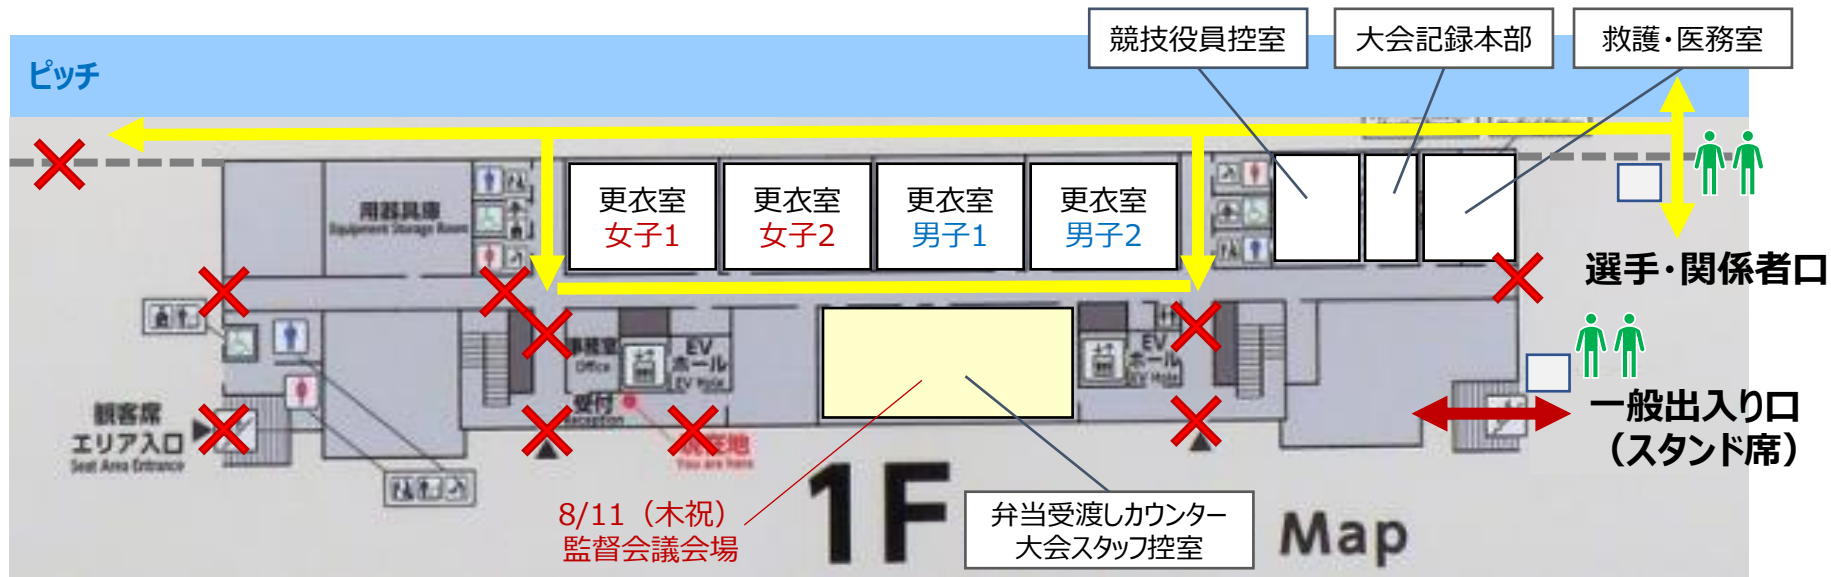

# 1. 会場について：大井ホッケー競技場へのアクセス（車による人と荷物の乗降）

メインピッチに近い、人と荷物の乗降場所

8/11、12、13の荷物を降ろした後の大井競馬場駐車場へのアクセス

競技場から一番近いコンビニ

## 2. 大井ホッケー競技場メインピッチ（ノースピッチ）レイアウト図、動線

## 2. 大井ホッケー競技場メインピッチ（ノースピッチ）2F、3Fスタンド席 8/11：開会式/交流会会場 8/12-14：チーム待機場所

## 2. 大井ホッケー競技場メインピッチ（ノースピッチ）1F建物内部

8/11：監督会議会場 8/12-14：弁当受渡し場、更衣室