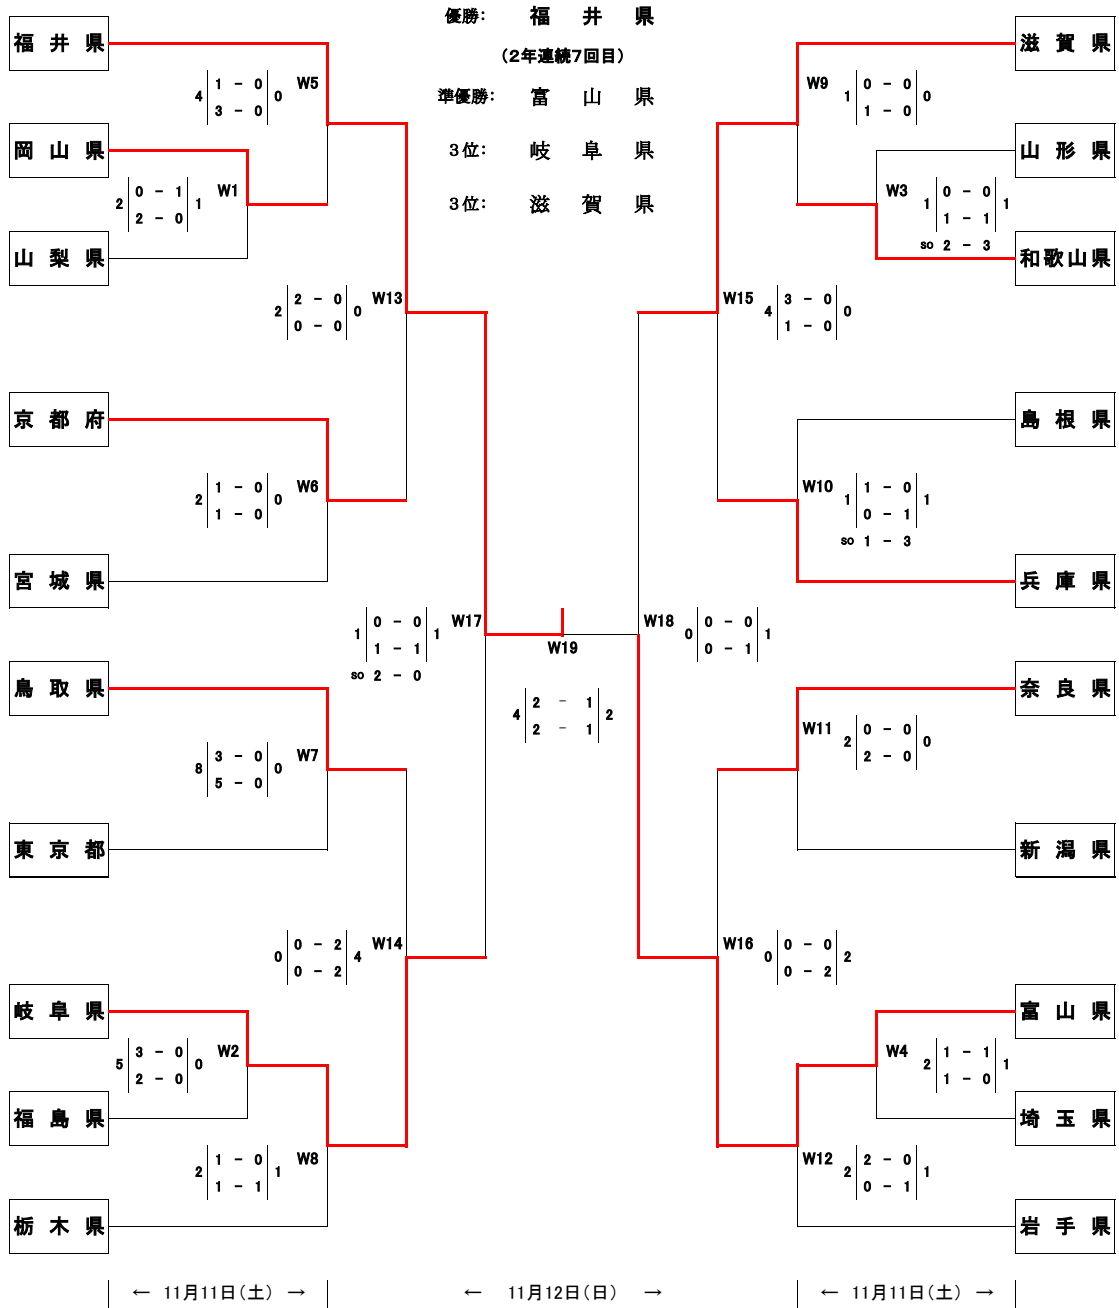

第24回全日本中学生都道府県対抗11人制ホッケー選手権大会

期日：2023年11月11日(土)～11月12日(日)

会場：福井県立ホッケー場・越前町堂朝日総合運動場

【 女子の部 組合せ 】

◀交流戦▶

11月12日(日)

W20	W1敗者 山梨県	0 - 0	W2敗者 福島県	W21	W3敗者 山形県	0 - 1	W4敗者 埼玉県	W22	W5敗者 岡山県	1 - 3	W6敗者 宮城県
W23	W7敗者 東京都	0 - 10	W8敗者 栃木県	W24	W9敗者 和歌山県	0 - 1	W10敗者 島根県	W25	W11敗者 新潟県	0 - 6	W12敗者 岩手県