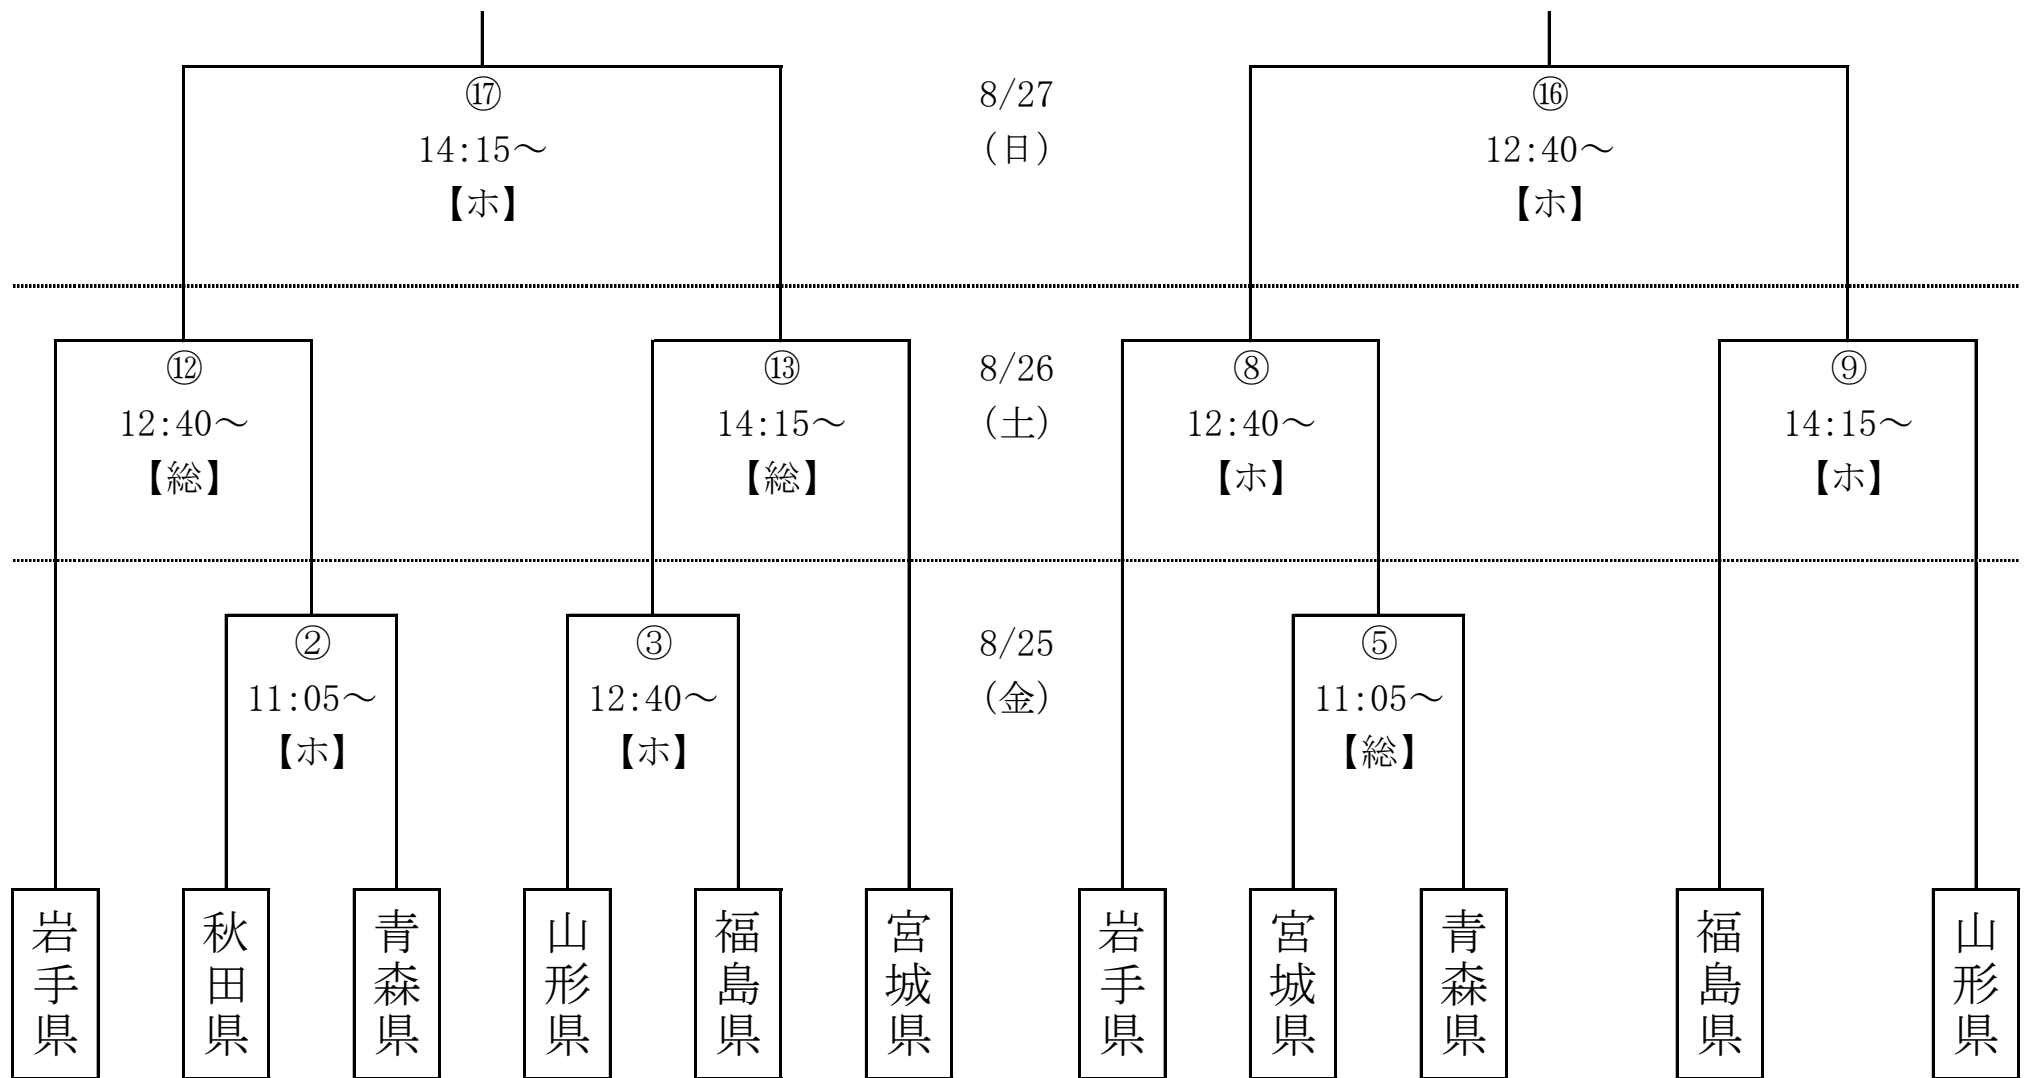

組み合わせ表

【成年男子】

【成年女子】

【少年男子】

【少年女子】

【ホ】岩手町ホッケー場

【総】岩手町総合グラウンド