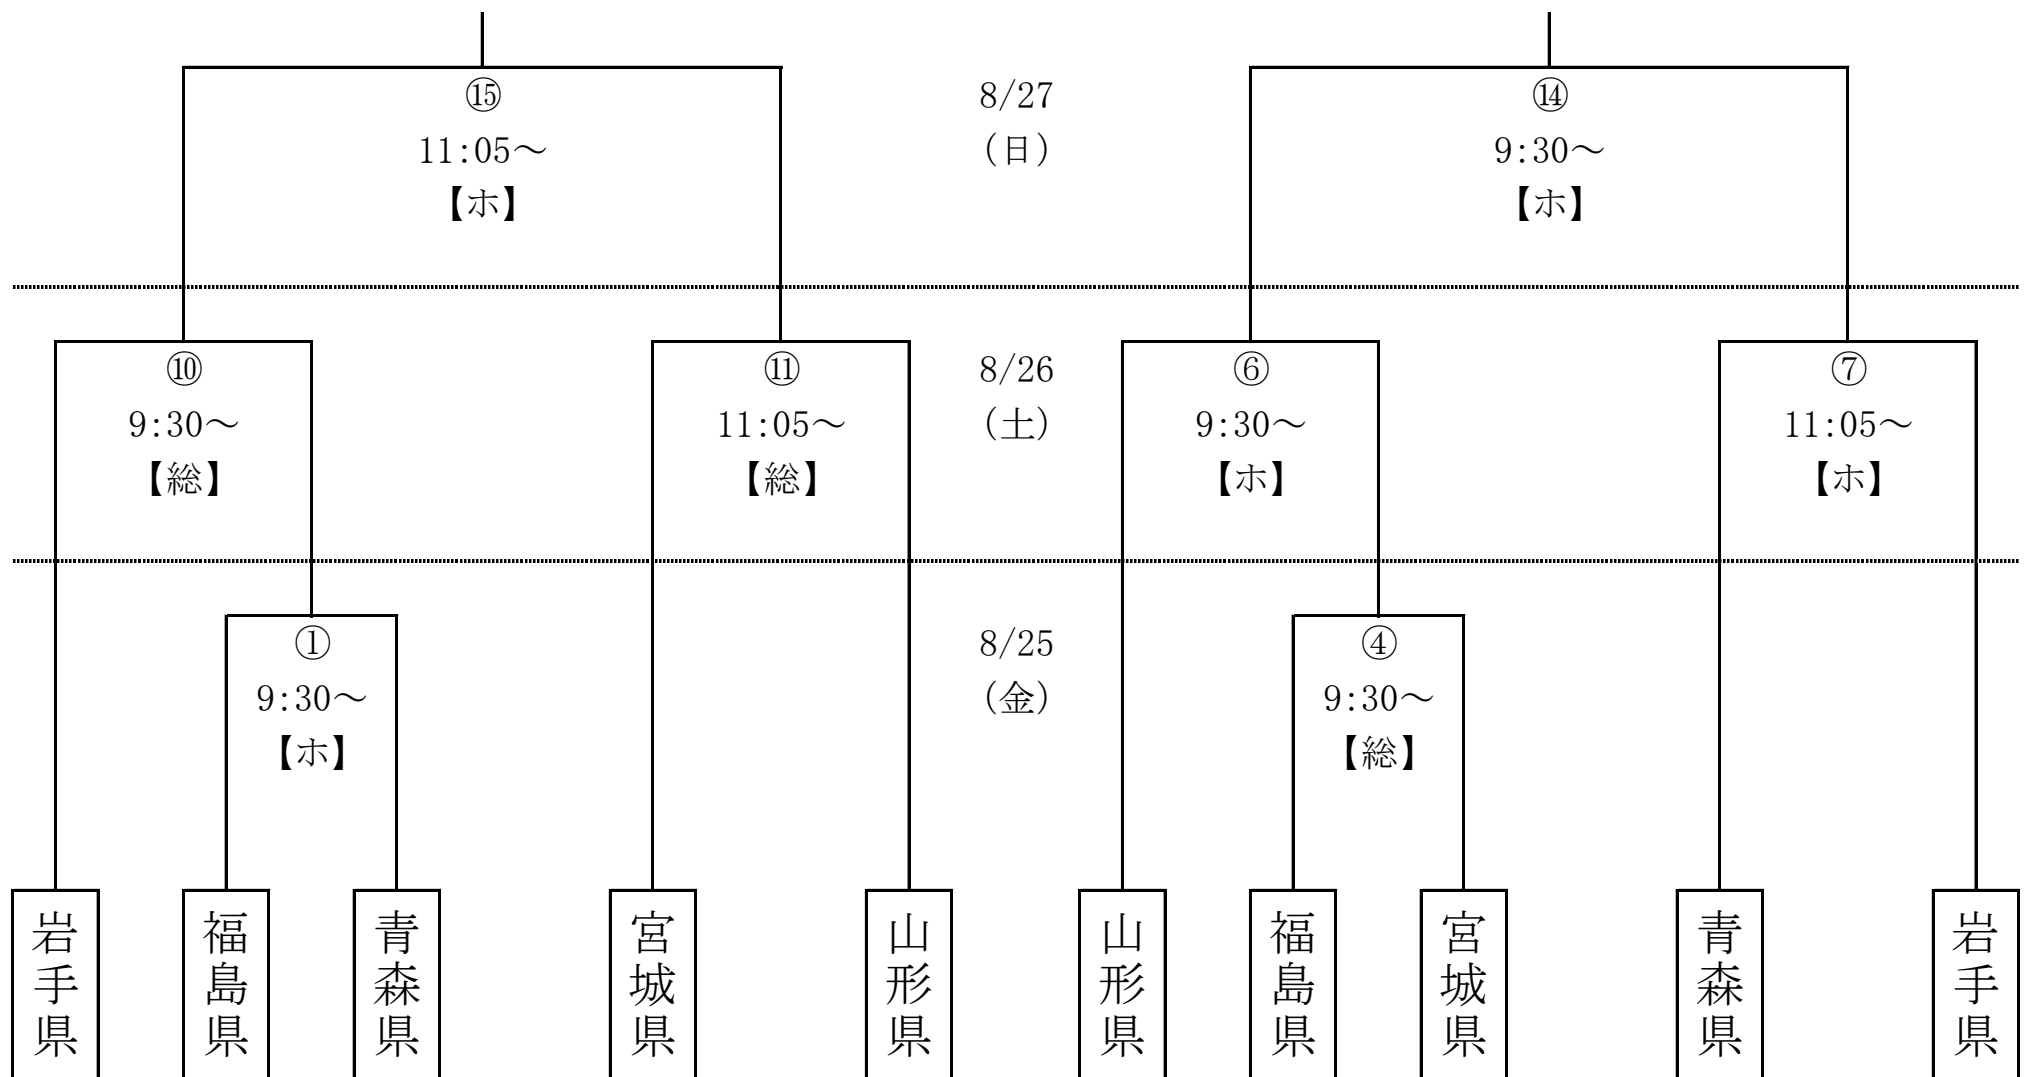

組み合わせ表

【成年男子】

【成年女子】

【少年男子】

【少年女子】

【ホ】岩手町ホッケー場

【総】岩手町総合グラウンド