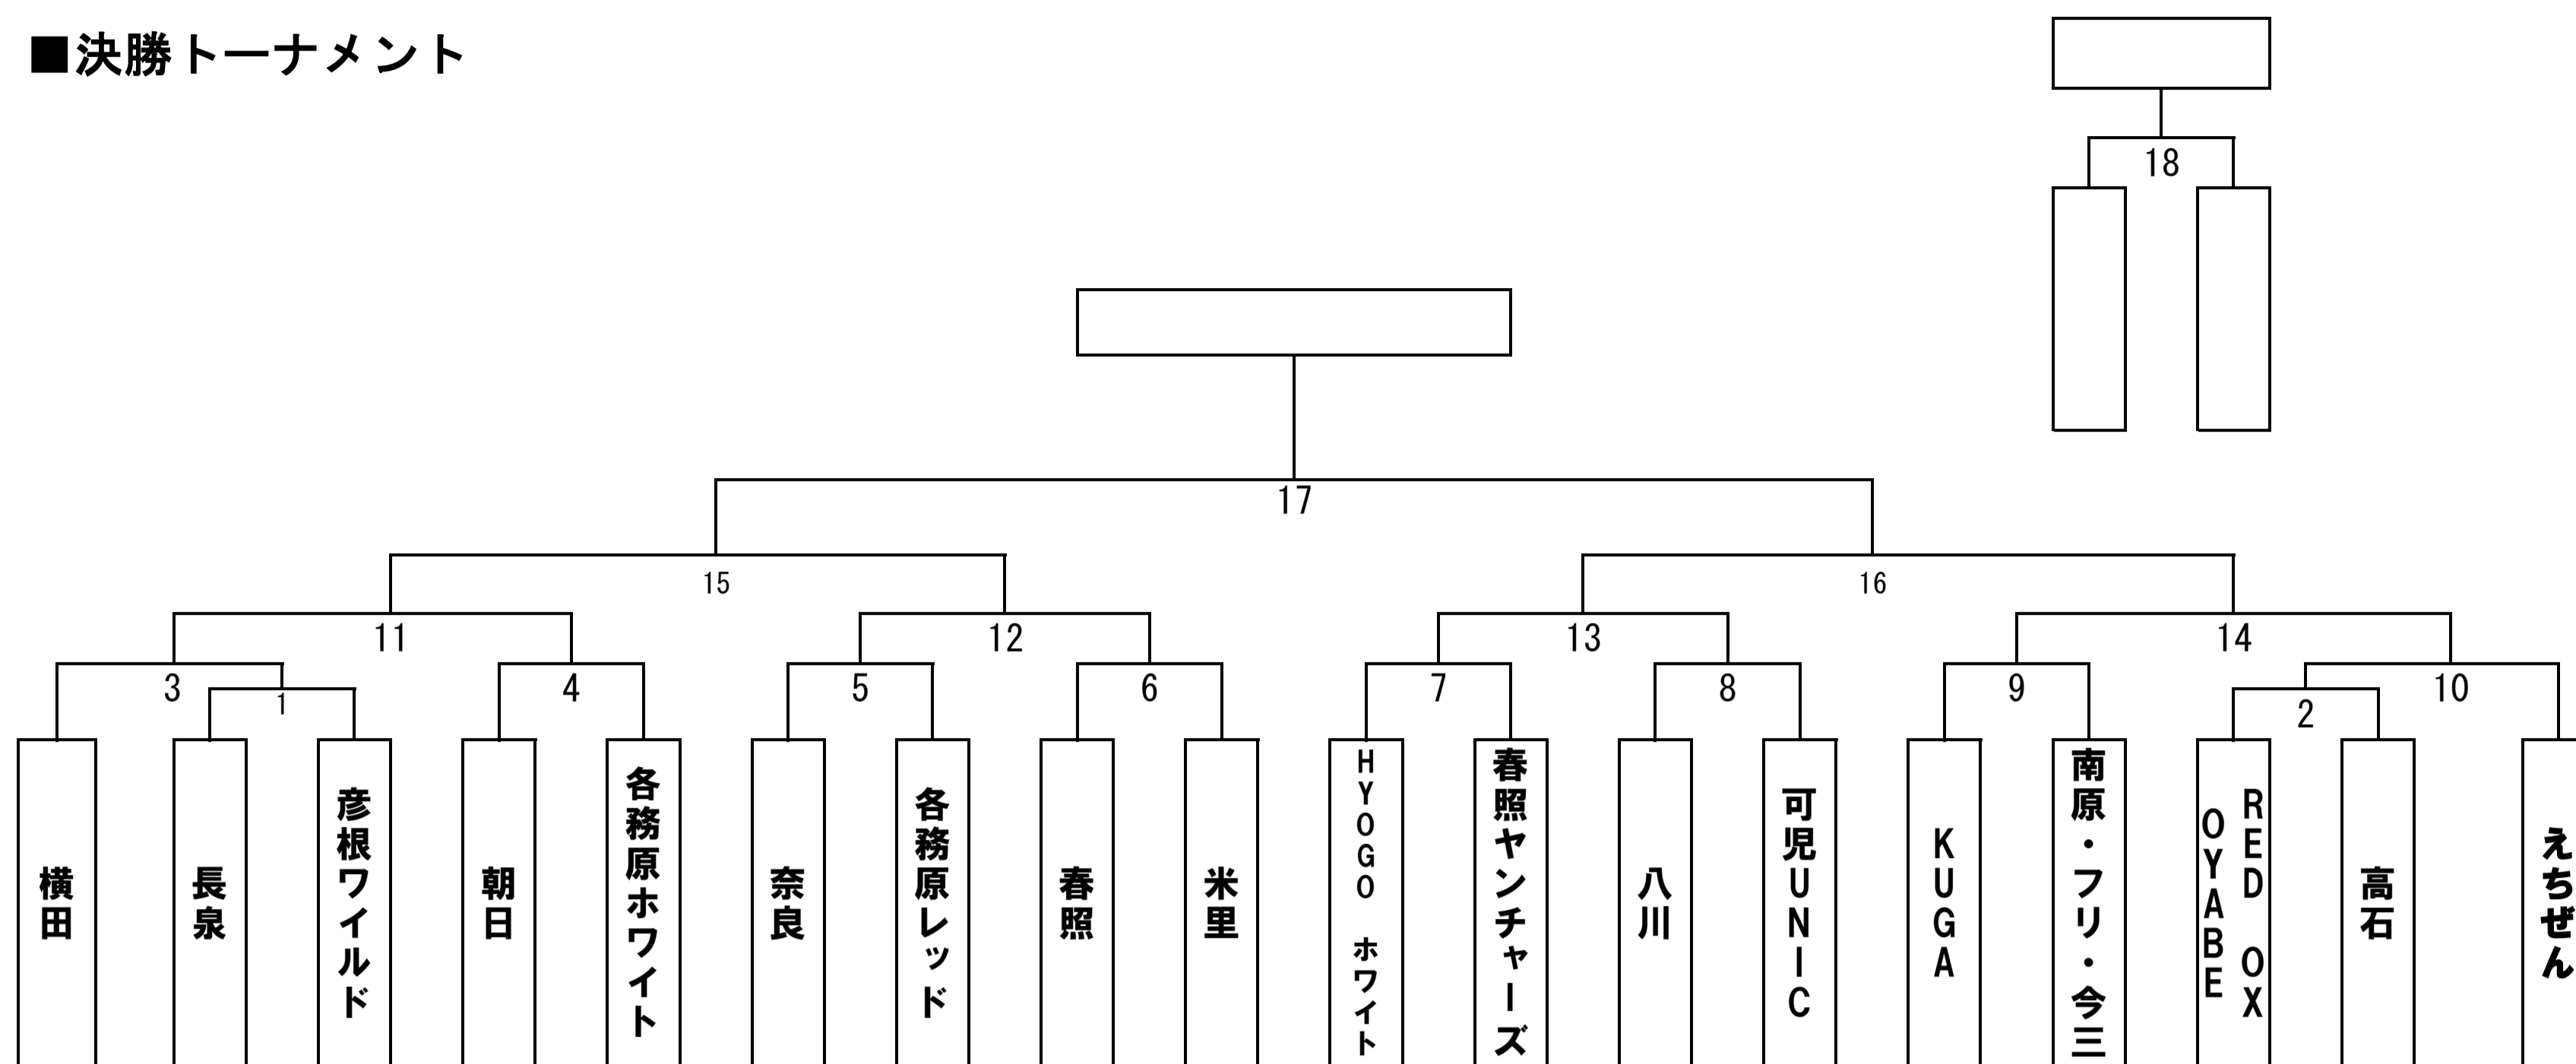

第46回西日本小学生・中学生6人制ホッケー選手権大会 組合せ表

【 小学生男子の部 】

■決勝トーナメント

■予選リーグ

A組	B組	C組	D組	E組	F組	G組	H組	I組
朝日	RED OX OYABE	春照	HYOGO ホワイト	彦根ワイルド	山東	えちぜん	横田	各務原レッド
可児UNIC	朝日B	駒ヶ根	長泉	EH・糸生	各務原ホワイト	ALL OYABE	ウィル大口	南原・フリ・今三
HYOGO グリーン	奈良	高石	春照ガッツ	八川	KUGA	米里	春照ヤンチャーズ	瑞穂

【 小学生女子の部 】

■決勝トーナメント

■予選リーグ

a組	b組	c組	d組	e組
春照	RED OX OYABE	朝日	各務原オレンジ	山東
各務原ホワイト	彦根ワイルド	KUGA	高石	ALL OYABE
奈良	常磐・糸生	米里	横田FHC	HYOGO HEARTS
				KUGA