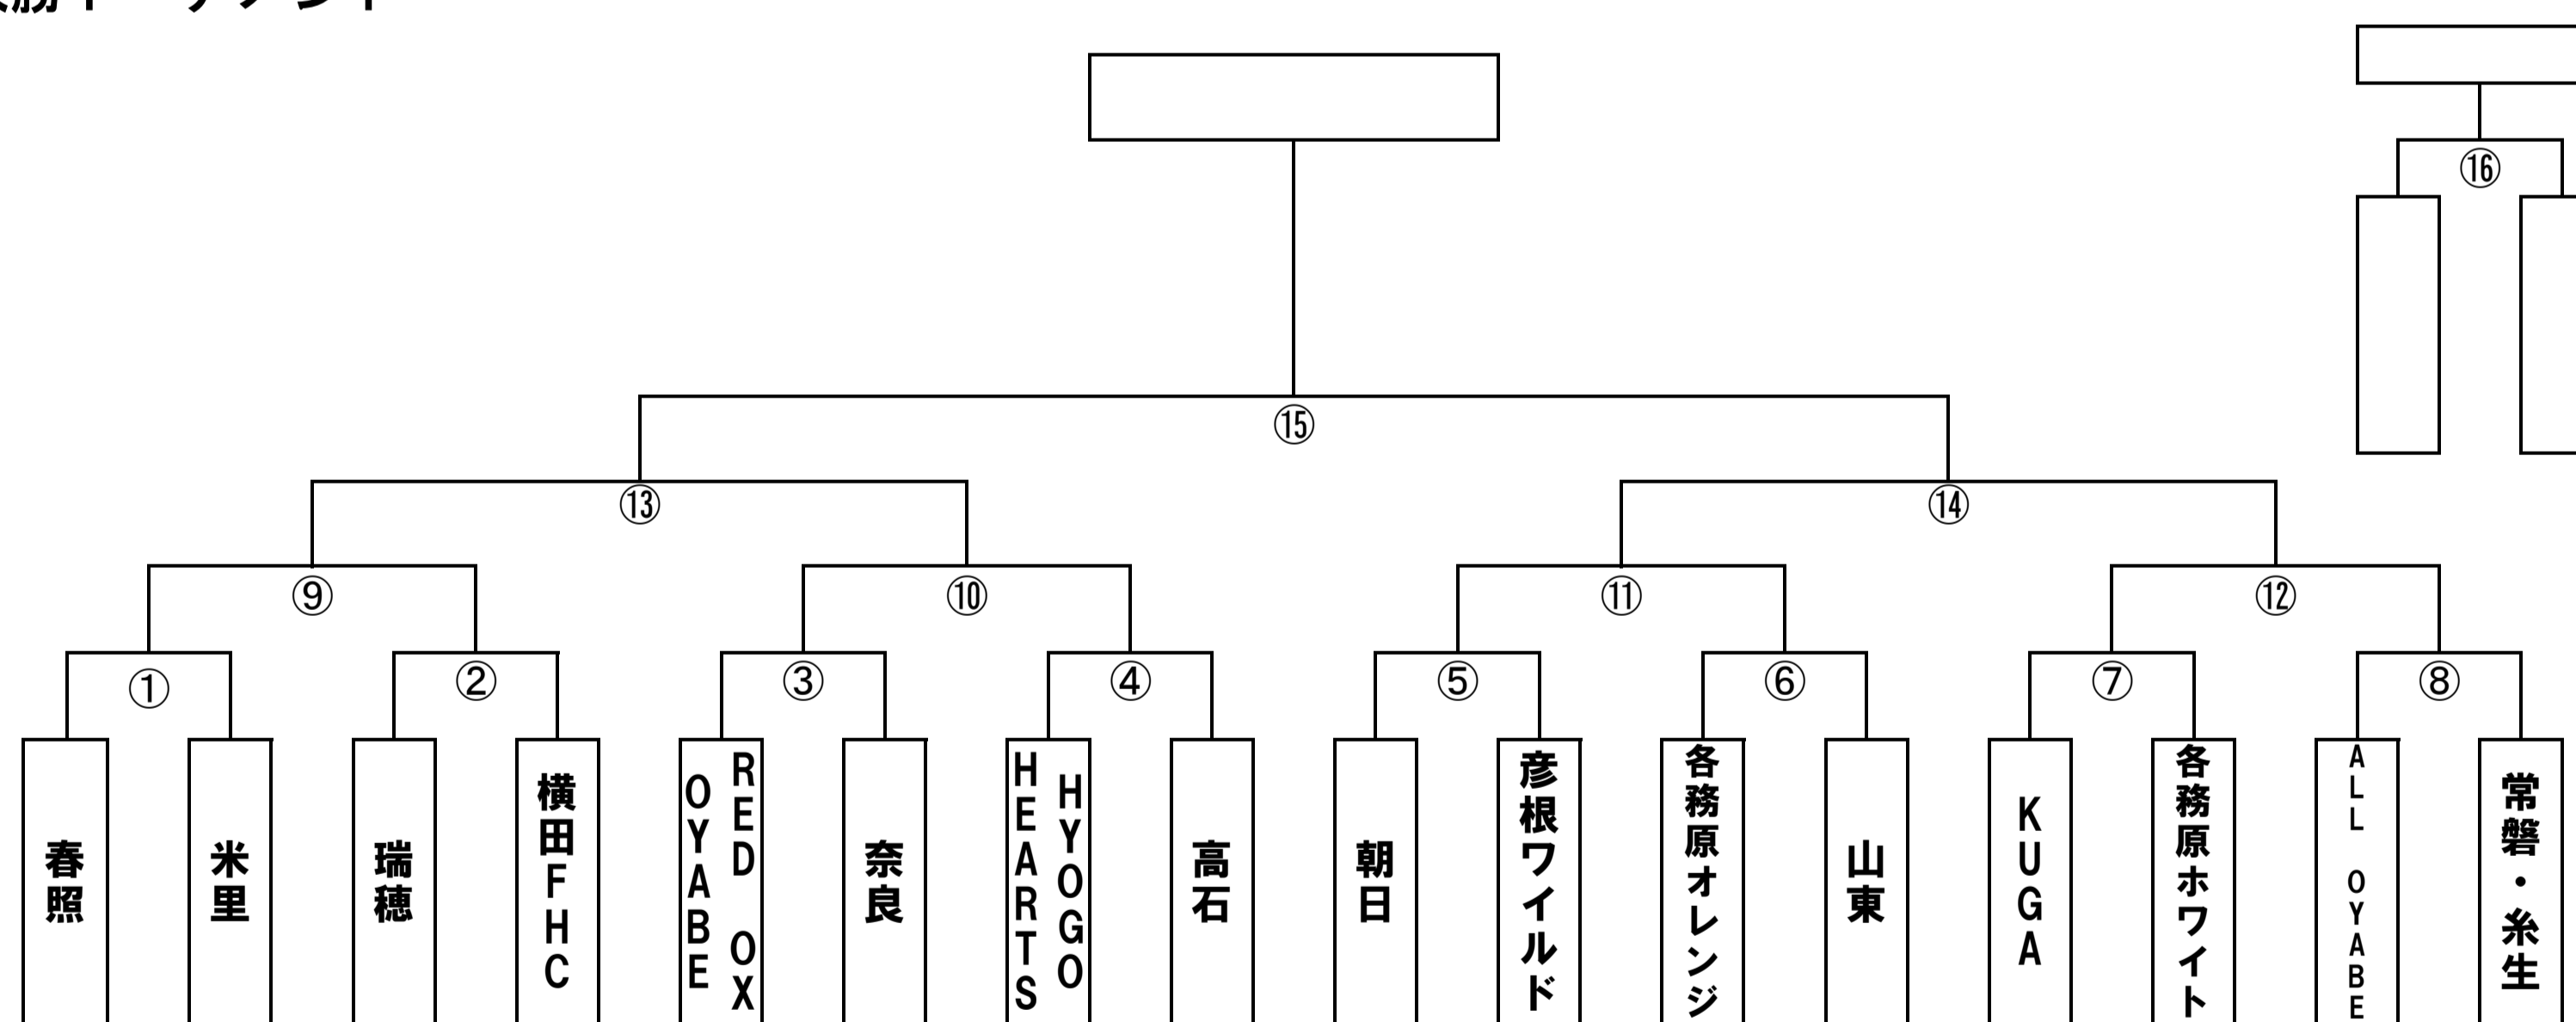

第46回西日本小学生・中学生6人制ホッケー選手権大会 組合せ表

【 小学生男子の部 】

■決勝トーナメント

■予選リーグ

A組	B組	C組	D組	E組	F組	G組	H組	I組
朝日	RED OX OYABE	春照	HYOGO ホワイト	彦根ワイルド	山東	えちぜん	横田	各務原レッド
可児UNIC	朝日B	駒ヶ根	長泉	EH・糸生	各務原ホワイト	ALL OYABE	ウィル大口	南原・フリ・今三
HYOGO グリーン	奈良	高石	春照ガッツ	八川	KUGA	米里	春照ヤンチャーズ	瑞穂

【 小学生女子の部 】

■決勝トーナメント

■予選リーグ

a組	b組	c組	d組	e組
春照	RED OX OYABE	朝日	各務原オレンジ	山東
各務原ホワイト	彦根ワイルド	KUGA	高石	ALL OYABE
奈良	常磐・糸生	米里	横田FHC	HYOGO HEARTS
				KUGA