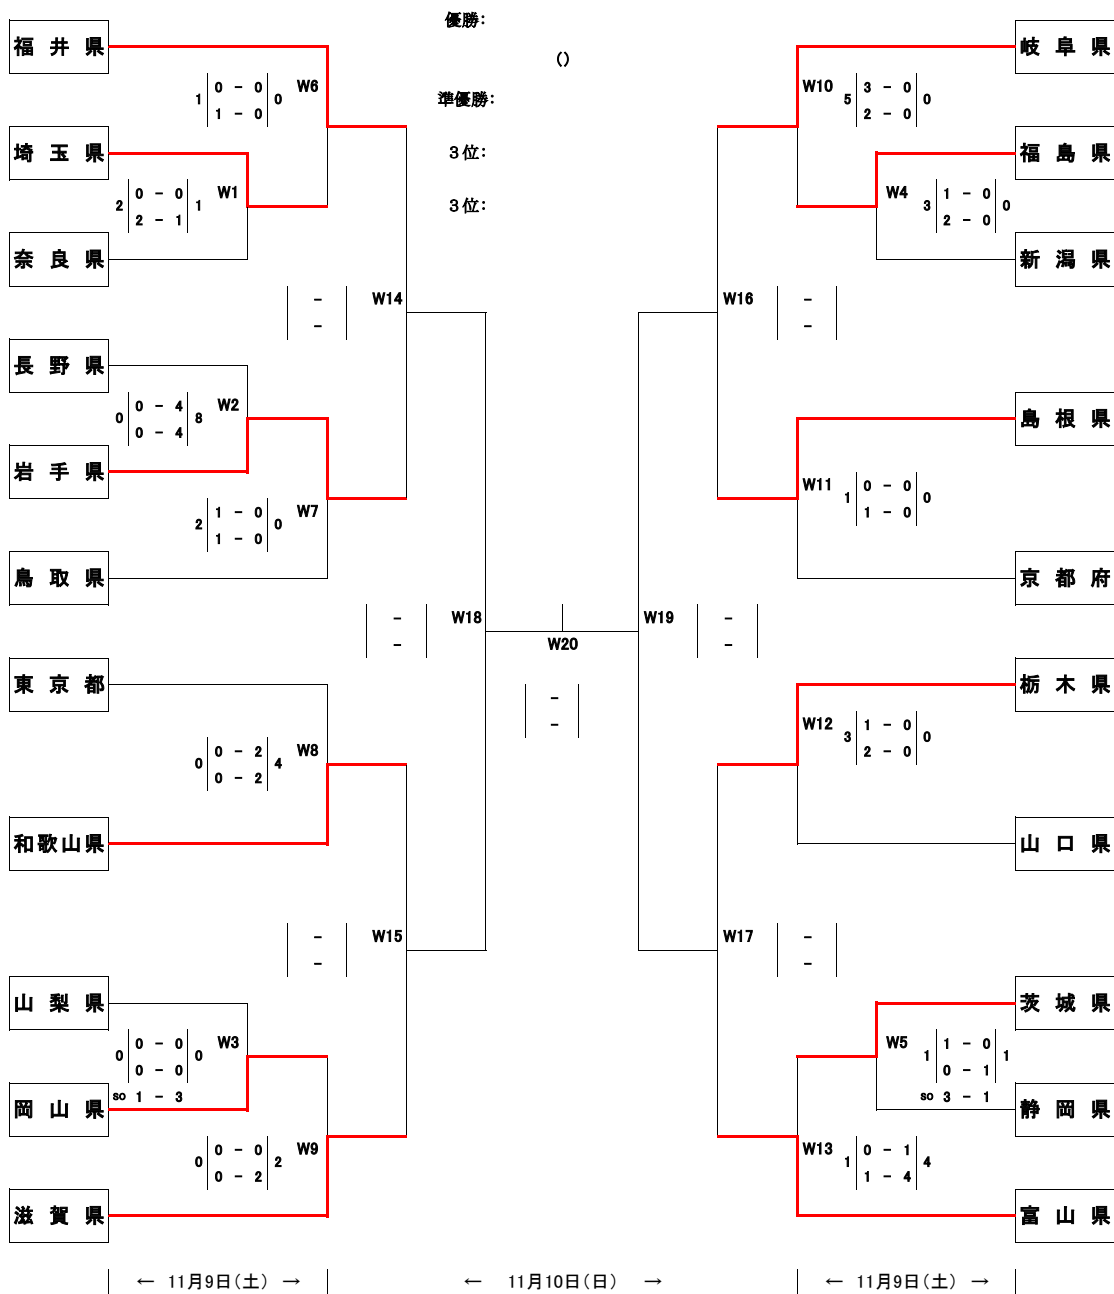

第25回全日本中学生都道府県対抗11人制ホッケー選手権大会

期日：2024年11月9日(土)～11月10日(日)

会場：福井県立ホッケー場・越前町営朝日総合運動場

【 女子の部 組合せ 】

<<交流戦>>

11月10日(日)

W21	W1敗者 奈良県	—	W2敗者 長野県	W22	W3敗者 山梨県	—	W4敗者 新潟県	W23	W5敗者 静岡県	—	W6敗者 埼玉県
W24	W7敗者 鳥取県	—	W8敗者 東京都	W25	W9敗者 岡山県	—	W10敗者 福島県	W26	W11敗者 京都府	—	W12敗者 山口県
W27	W13敗者 茨城県	—	W21勝者 ()								