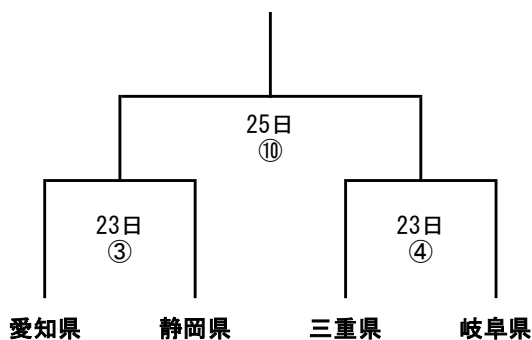

東海ブロック大会 競技日程

8月23日（金）

試合番号	時間	種別	会場
①	10:00~	少年女子	庄内緑地公園陸上競技場
②	11:45~	少年女子	
③	13:30~	少年男子	
④	15:15~	少年男子	

8月25日（日）

試合番号	時間	種別	会場
⑨	9:30~	少年女子	庄内緑地公園陸上競技場
⑩	11:15~	少年男子	
⑪	13:00~	成年男子	
⑫	14:45~	成年女子	

8月24日（土）

試合番号	時間	種別	会場
⑤	10:00~	成年男子	庄内緑地公園陸上競技場
⑥	11:45~	成年男子	
⑦	13:30~	成年女子	
⑧	15:15~	成年女子	

成年男子

代表県	
-----	--

成年女子

代表県	
-----	--

少年男子

代表県	
-----	--

少年女子

代表県	
-----	--