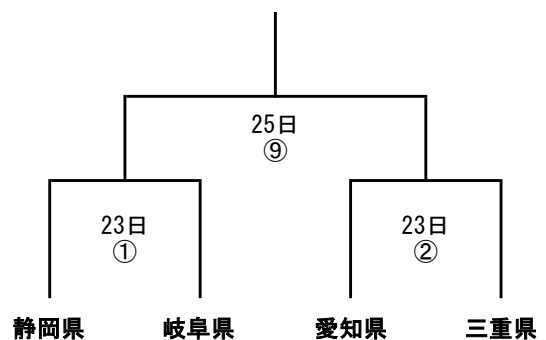

試合番号	時間	種別	会場
⑤	10:00~	成年男子	庄内緑地公園陸上競技場
⑥	11:45~	成年男子	
⑦	13:30~	成年女子	
⑧	15:15~	成年女子	

成年男子

代表県	
-----	--

成年女子

代表県	
-----	--

少年男子

代表県	
-----	--

少年女子

代表県	
-----	--