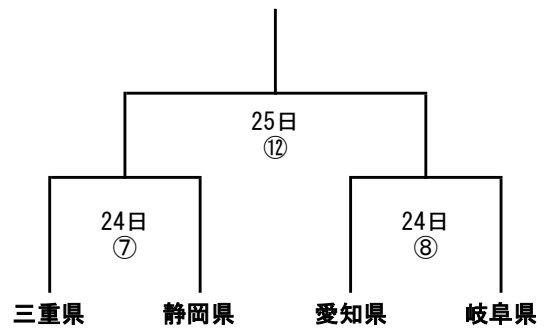

東海ブロック大会 競技日程

8月23日（金）

試合番号	時間	種別	会場
①	10:00~	少年女子	庄内緑地公園陸上競技場
②	11:45~	少年女子	
③	13:30~	少年男子	
④	15:15~	少年男子	

8月25日（日）

試合番号	時間	種別	会場
⑨	9:30~	少年女子	庄内緑地公園陸上競技場
⑩	11:15~	少年男子	
⑪	13:00~	成年男子	
⑫	14:45~	成年女子	

8月24日（土）

試合番号	時間	種別	会場
⑤	10:00~	成年男子	庄内緑地公園陸上競技場
⑥	11:45~	成年男子	
⑦	13:30~	成年女子	
⑧	15:15~	成年女子	

成年男子

代表県	
-----	--

成年女子

代表県	
-----	--

少年男子

代表県	
-----	--

少年女子

代表県	
-----	--