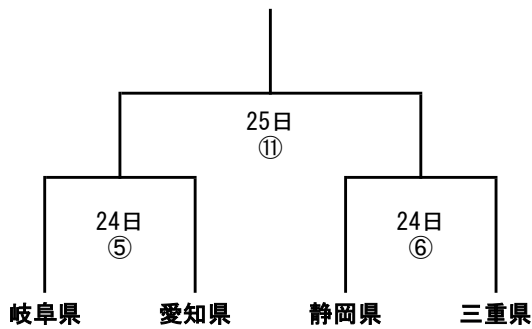

東海ブロック大会 競技日程

8月23日（金）

試合番号	時間	種別	会場
①	10:00~	少年女子	庄内緑地公園陸上競技場
②	11:45~	少年女子	
③	13:30~	少年男子	
④	15:15~	少年男子	

8月25日（日）

試合番号	時間	種別	会場
⑨	9:30~	少年女子	庄内緑地公園陸上競技場
⑩	11:15~	少年男子	
⑪	13:00~	成年男子	
⑫	14:45~	成年女子	

8月24日（土）

試合番号	時間	種別	会場
⑤	10:00~	成年男子	庄内緑地公園陸上競技場
⑥	11:45~	成年男子	
⑦	13:30~	成年女子	
⑧	15:15~	成年女子	

成年男子

代表県	
-----	--

成年女子

代表県	
-----	--

少年男子

代表県	
-----	--

少年女子

代表県	
-----	--