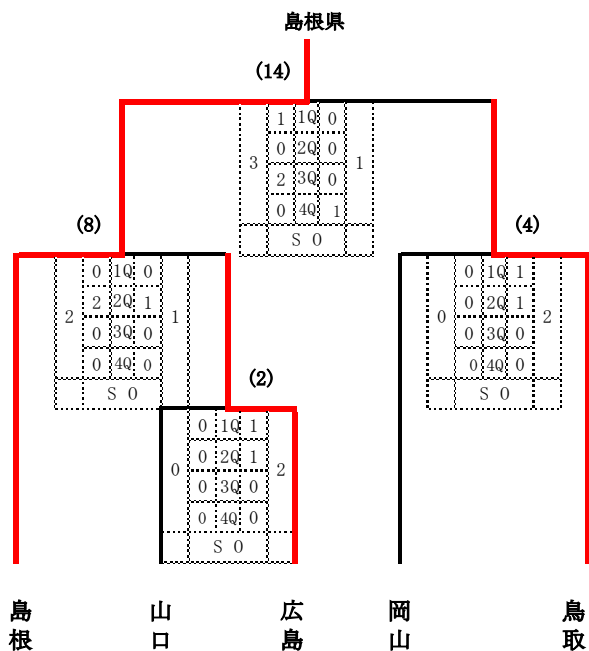

第79回国民スポーツ大会中国ブロック大会ホッケー競技

開催日: 令和7年8月15日～17日

会場: 八頭高等学校ホッケー場

【少年男子】

【少年女子】

【成年男子】

【成年女子】

対戦記録表