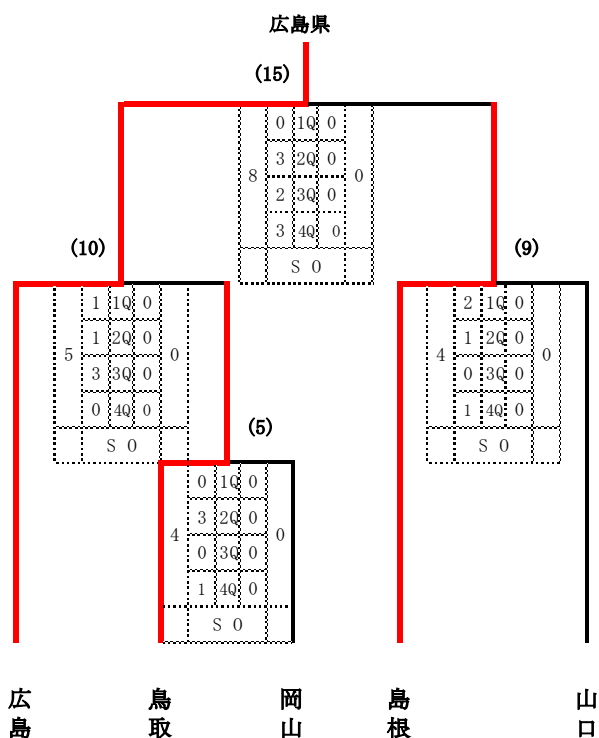

第79回国民スポーツ大会中国ブロック大会ホッケー競技

開催日: 令和7年8月15日～17日

会場: 八頭高等学校ホッケー場

【少年男子】

【少年女子】

【成年男子】

【成年女子】

対戦記録表