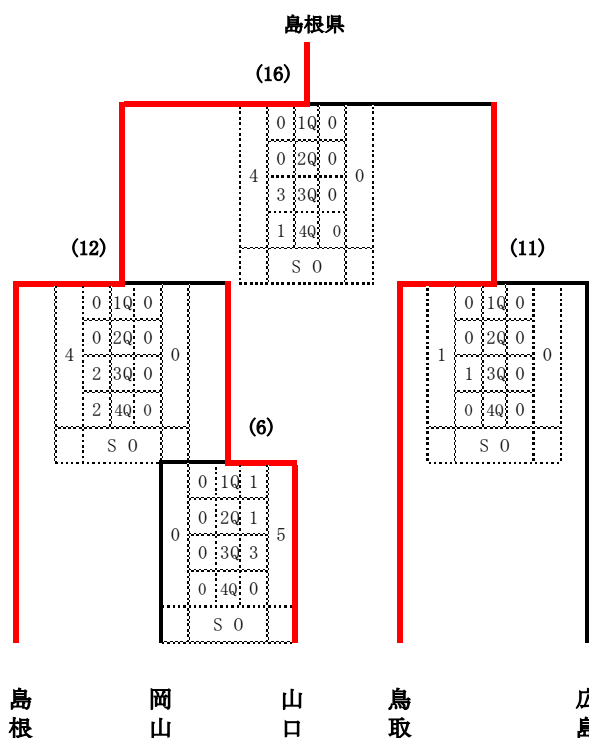

第79回国民スポーツ大会中国ブロック大会ホッケー競技

開催日: 令和7年8月15日～17日

会場: 八頭高等学校ホッケー場

【少年男子】

【少年女子】

【成年男子】

【成年女子】

対戦記録表