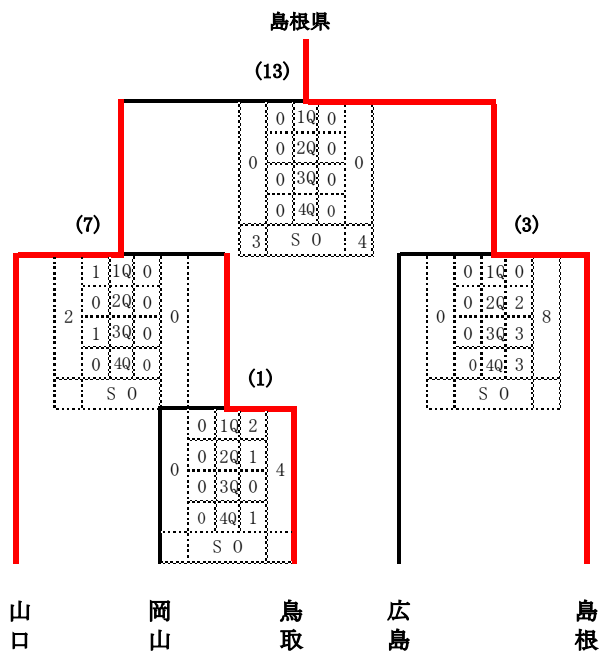

第79回国民スポーツ大会中国ブロック大会ホッケー競技

開催日: 令和7年8月15日～17日

会場: 八頭高等学校ホッケー場

【少年男子】

【少年女子】

【成年男子】

【成年女子】

対戦記録表