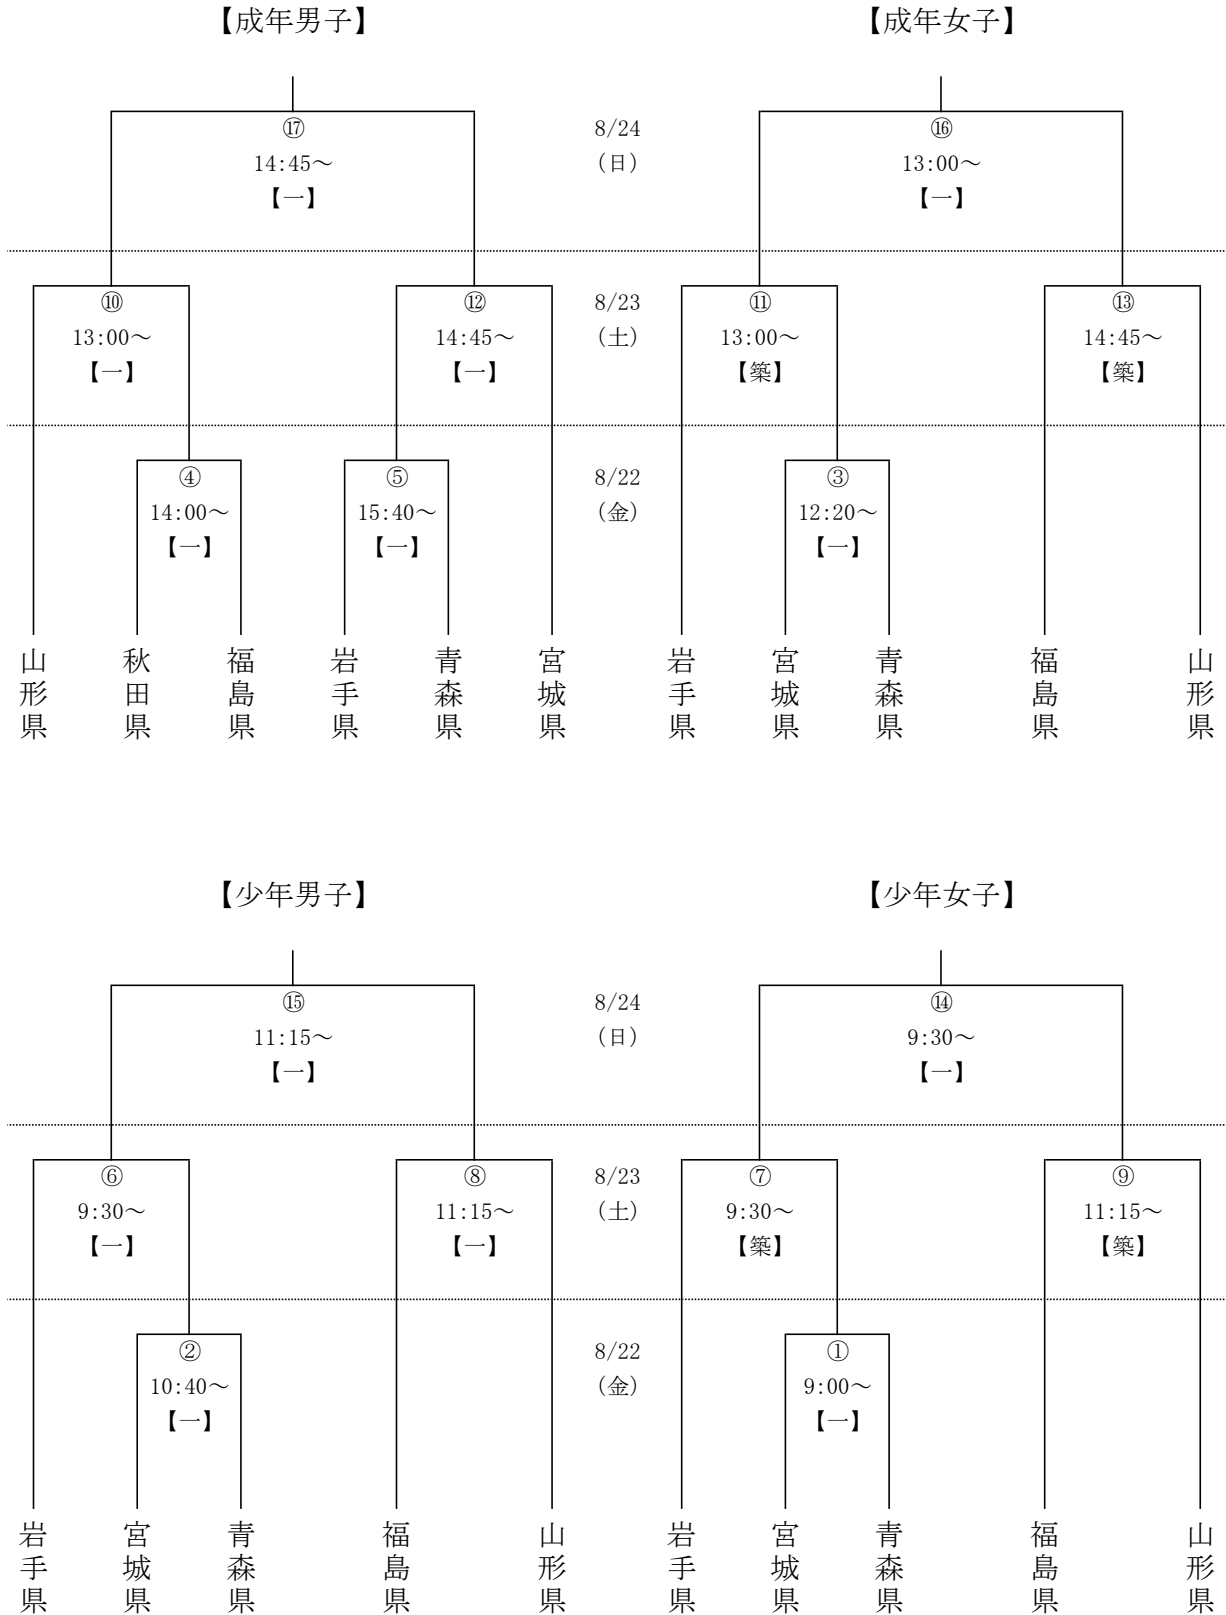

令和7年度国民スポーツ大会東北ブロック予選会兼 第52回東北総合スポーツ大会

組み合わせ表

【一】一迫多目的広場(人工芝W)

【築】築館多目的競技場(人工芝W)