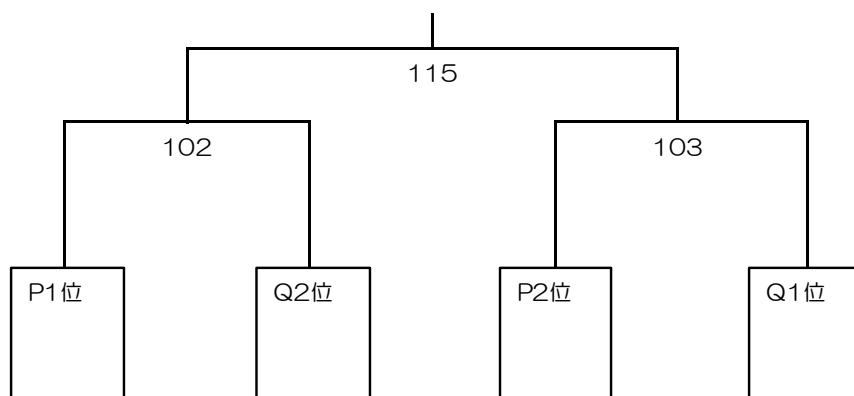

女子35歳以上の部 予選リーグ

R		H・F・C-マスターズ	Coooi	KYOTO OVERSANGA H.C	勝	分	負	勝点	得点	失点	得失差	順位
H・F・C-マスターズ	埼玉		17 | - | | - |	37 | - | | - |								
Coooi	富山	17 | - | | - |		57 | - | | - |								
KYOTO OVERSANGA H.C	京都	37 | - | | - |	57 | - | | - |									

S		Mrs.おやへRED OX	SHIGA HOCKEY	朝日クラブ	勝	分	負	勝点	得点	失点	得失差	順位
Mrs.おやへRED OX	富山		18 | - | | - |	38 | - | | - |								
SHIGA HOCKEY	滋賀	18 | - | | - |		58 | - | | - |								
朝日クラブ	福井	38 | - | | - |	58 | - | | - |									

【決勝トーナメント】