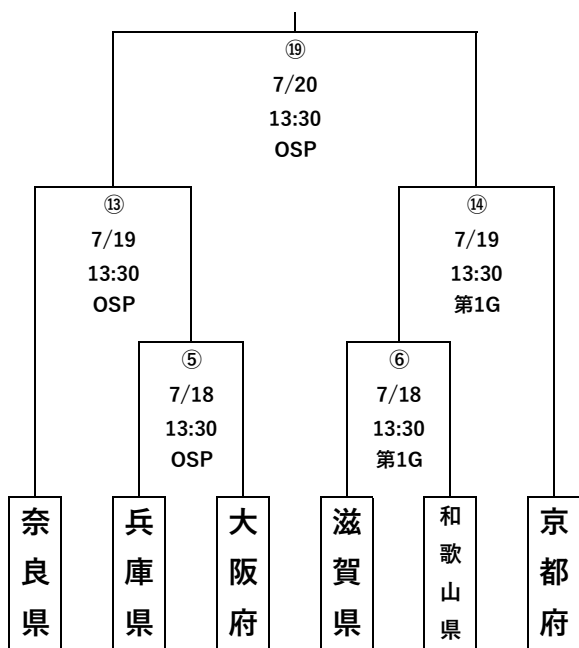

第80回（第81回冬季）国民スポーツ大会近畿ブロック大会 【組合せ表】

【期日】 令和8年7月18日(土)～20日(祝)

【会場】 OSPホッケースタジアム
米原市伊吹第1グラウンド

少年女子

少年男子

成年女子

成年男子

【 開始式・監督主将会議 】

7月17日(金) 16:00～ 伊吹葉草の里文化センター (ジョイいぶぎ)

【開始式】

- 1 開式通告
- 2 競技会会長あいさつ
- 3 閉式通告

【チーム代表者会議】

- 1 参加選手・スタッフ等の変更確認
- 2 競技会運営規程の確認
- 3 事務局より連絡事項
- 4 その他

【 競 技 会 日 程 】

【7月18日(土)】

時間	種 別	No.	OSPホッケースタジアム	種 別	No.	米原市伊吹第1グラウンド
9:30	少女女子 1回戦	①	大阪府 () 滋賀県 SO	少女女子 1回戦	②	
11:30	少年男子 1回戦	③	和歌山県 () 兵庫県 SO	少年男子 1回戦	④	大阪府 () 滋賀県 SO
13:30	成年女子 1回戦	⑤	兵庫県 () 大阪府 SO	成年女子 1回戦	⑥	滋賀県 () 和歌山県 SO
15:30	成年男子 1回戦	⑦	大阪府 () 和歌山県 SO	成年男子 1回戦	⑧	京都府 () 滋賀県 SO

【7月19日(日)】

時間	種 別	No.	OSPホッケースタジアム	種 別	No.	米原市伊吹第1グラウンド
9:30	少女女子 準決勝	⑨	奈良県 () ①の勝者 SO	少女女子 準決勝	⑩	京都府 () 和歌山県 SO
11:30	少年男子 準決勝	⑪	奈良県 () ③の勝者 SO	少年男子 準決勝	⑫	④の勝者 () 京都府 SO
13:30	成年女子 準決勝	⑬	奈良県 () ⑤の勝者 SO	成年女子 準決勝	⑭	⑥の勝者 () 京都府 SO
15:30	成年男子 準決勝	⑮	奈良県 () ⑦の勝者 SO	成年男子 準決勝	⑯	⑧の勝者 () 兵庫県 SO

【7月20日(祝)】

時間	種 別	No.	OSPホッケースタジアム
9:30	少女女子 決勝	⑰	⑨の勝者 () ⑩の勝者 SO
11:30	少年男子 決勝	⑱	⑪の勝者 () ⑫の勝者 SO
13:30	成年女子 決勝	⑲	⑬の勝者 () ⑭の勝者 SO
15:30	成年男子 決勝	⑳	⑮の勝者 () ⑯の勝者 SO