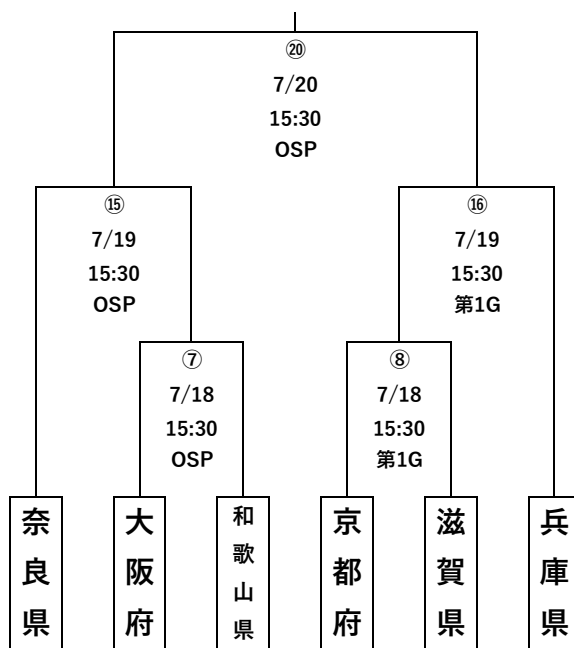

第80回（第81回冬季）国民スポーツ大会近畿ブロック大会 【組合せ表】

【期日】 令和8年7月18日(土)～20日(祝)

【会場】 OSPホッケースタジアム
米原市伊吹第1グラウンド

少年女子

少年男子

成年女子

成年男子

【 開始式・監督主将会議 】

7月17日(金) 16:00～ 伊吹葉草の里文化センター (ジョイいぶぎ)

【開始式】

- 1 開式通告
- 2 競技会会長あいさつ
- 3 閉式通告

【チーム代表者会議】

- 1 参加選手・スタッフ等の変更確認
- 2 競技会運営規程の確認
- 3 事務局より連絡事項
- 4 その他

【 競 技 会 日 程 】

【7月18日(土)】

時間	種 別	No.	OSPホッケースタジアム	種 別	No.	米原市伊吹第1グラウンド
9:30	少女女子 1回戦	①	大阪府 () 滋賀県 SO	少女女子 1回戦	②	
11:30	少年男子 1回戦	③	和歌山県 () 兵庫県 SO	少年男子 1回戦	④	大阪府 () 滋賀県 SO
13:30	成年女子 1回戦	⑤	兵庫県 () 大阪府 SO	成年女子 1回戦	⑥	滋賀県 () 和歌山県 SO
15:30	成年男子 1回戦	⑦	大阪府 () 和歌山県 SO	成年男子 1回戦	⑧	京都府 () 滋賀県 SO

【7月19日(日)】

時間	種 別	No.	OSPホッケースタジアム	種 別	No.	米原市伊吹第1グラウンド
9:30	少女女子 準決勝	⑨	奈良県 () ①の勝者 SO	少女女子 準決勝	⑩	京都府 () 和歌山県 SO
11:30	少年男子 準決勝	⑪	奈良県 () ③の勝者 SO	少年男子 準決勝	⑫	④の勝者 () 京都府 SO
13:30	成年女子 準決勝	⑬	奈良県 () ⑤の勝者 SO	成年女子 準決勝	⑭	⑥の勝者 () 京都府 SO
15:30	成年男子 準決勝	⑮	奈良県 () ⑦の勝者 SO	成年男子 準決勝	⑯	⑧の勝者 () 兵庫県 SO

【7月20日(祝)】

時間	種 別	No.	OSPホッケースタジアム
9:30	少女女子 決勝	⑰	⑨の勝者 () ⑩の勝者 SO
11:30	少年男子 決勝	⑱	⑪の勝者 () ⑫の勝者 SO
13:30	成年女子 決勝	⑲	⑬の勝者 () ⑭の勝者 SO
15:30	成年男子 決勝	⑳	⑮の勝者 () ⑯の勝者 SO