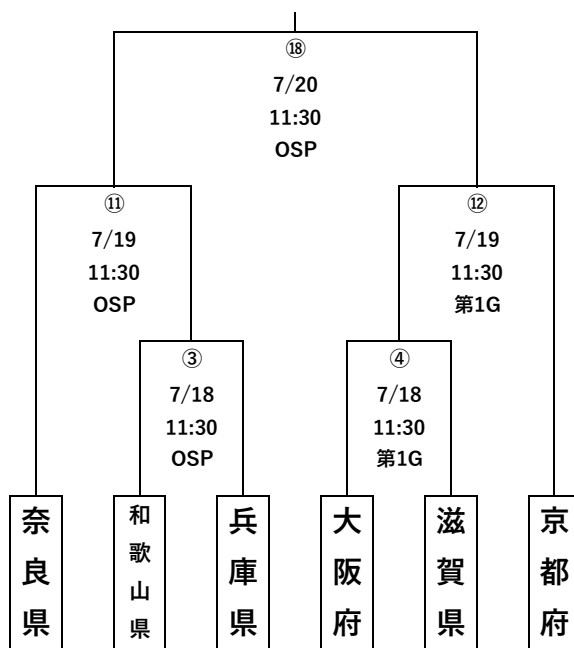

第80回（第81回冬季）国民スポーツ大会近畿ブロック大会 【組合せ表】

【期日】 令和8年7月18日(土)～20日(祝)

【会場】 OSPホッケースタジアム
米原市伊吹第1グラウンド

少年女子

少年男子

成年女子

成年男子

【 開始式・監督主将会議 】

7月17日(金) 16:00～ 伊吹葉草の里文化センター (ジョイいぶぎ)

【開始式】

- 1 開式通告
- 2 競技会会長あいさつ
- 3 閉式通告

【チーム代表者会議】

- 1 参加選手・スタッフ等の変更確認
- 2 競技会運営規程の確認
- 3 事務局より連絡事項
- 4 その他

【 競 技 会 日 程 】

【7月18日(土)】

時間	種 別	No.	OSPホッケースタジアム	種 別	No.	米原市伊吹第1グラウンド
9:30	少女女子 1回戦	①	大阪府 () 滋賀県 SO	少女女子 1回戦	②	
11:30	少年男子 1回戦	③	和歌山県 () 兵庫県 SO	少年男子 1回戦	④	大阪府 () 滋賀県 SO
13:30	成年女子 1回戦	⑤	兵庫県 () 大阪府 SO	成年女子 1回戦	⑥	滋賀県 () 和歌山県 SO
15:30	成年男子 1回戦	⑦	大阪府 () 和歌山県 SO	成年男子 1回戦	⑧	京都府 () 滋賀県 SO

【7月19日(日)】

時間	種 別	No.	OSPホッケースタジアム	種 別	No.	米原市伊吹第1グラウンド
9:30	少女女子 準決勝	⑨	奈良県 () ①の勝者 SO	少女女子 準決勝	⑩	京都府 () 和歌山県 SO
11:30	少年男子 準決勝	⑪	奈良県 () ③の勝者 SO	少年男子 準決勝	⑫	④の勝者 () 京都府 SO
13:30	成年女子 準決勝	⑬	奈良県 () ⑤の勝者 SO	成年女子 準決勝	⑭	⑥の勝者 () 京都府 SO
15:30	成年男子 準決勝	⑮	奈良県 () ⑦の勝者 SO	成年男子 準決勝	⑯	⑧の勝者 () 兵庫県 SO

【7月20日(祝)】

時間	種 別	No.	OSPホッケースタジアム
9:30	少女女子 決勝	⑰	⑨の勝者 () ⑩の勝者 SO
11:30	少年男子 決勝	⑱	⑪の勝者 () ⑫の勝者 SO
13:30	成年女子 決勝	⑲	⑬の勝者 () ⑭の勝者 SO
15:30	成年男子 決勝	⑳	⑮の勝者 () ⑯の勝者 SO