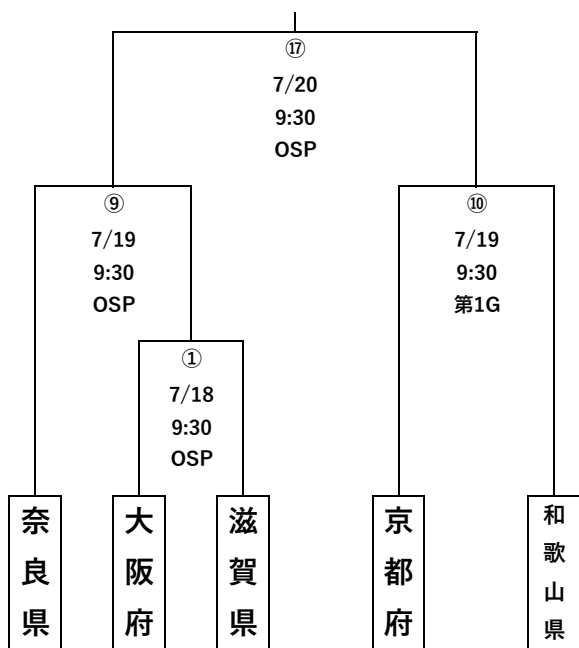

第80回（第81回冬季）国民スポーツ大会近畿ブロック大会 【組合せ表】

【期日】 令和8年7月18日(土)～20日(祝)

【会場】 OSPホッケースタジアム
米原市伊吹第1グラウンド

少年女子

少年男子

成年女子

成年男子

【 開始式・監督主将会議 】

7月17日(金) 16:00～ 伊吹葉草の里文化センター (ジョイいぶぎ)

【開始式】

- 1 開式通告
- 2 競技会会長あいさつ
- 3 閉式通告

【チーム代表者会議】

- 1 参加選手・スタッフ等の変更確認
- 2 競技会運営規程の確認
- 3 事務局より連絡事項
- 4 その他

【 競 技 会 日 程 】

【7月18日(土)】

時間	種 別	No.	OSPホッケースタジアム	種 別	No.	米原市伊吹第1グラウンド
9:30	少女女子 1回戦	①	大阪府 () 滋賀県 SO	少女女子 1回戦	②	
11:30	少年男子 1回戦	③	和歌山県 () 兵庫県 SO	少年男子 1回戦	④	大阪府 () 滋賀県 SO
13:30	成年女子 1回戦	⑤	兵庫県 () 大阪府 SO	成年女子 1回戦	⑥	滋賀県 () 和歌山県 SO
15:30	成年男子 1回戦	⑦	大阪府 () 和歌山県 SO	成年男子 1回戦	⑧	京都府 () 滋賀県 SO

【7月19日(日)】

時間	種 別	No.	OSPホッケースタジアム	種 別	No.	米原市伊吹第1グラウンド
9:30	少女女子 準決勝	⑨	奈良県 () ①の勝者 SO	少女女子 準決勝	⑩	京都府 () 和歌山県 SO
11:30	少年男子 準決勝	⑪	奈良県 () ③の勝者 SO	少年男子 準決勝	⑫	④の勝者 () 京都府 SO
13:30	成年女子 準決勝	⑬	奈良県 () ⑤の勝者 SO	成年女子 準決勝	⑭	⑥の勝者 () 京都府 SO
15:30	成年男子 準決勝	⑮	奈良県 () ⑦の勝者 SO	成年男子 準決勝	⑯	⑧の勝者 () 兵庫県 SO

【7月20日(祝)】

時間	種 別	No.	OSPホッケースタジアム
9:30	少女女子 決勝	⑰	⑨の勝者 () ⑩の勝者 SO
11:30	少年男子 決勝	⑱	⑪の勝者 () ⑫の勝者 SO
13:30	成年女子 決勝	⑲	⑬の勝者 () ⑭の勝者 SO
15:30	成年男子 決勝	⑳	⑮の勝者 () ⑯の勝者 SO