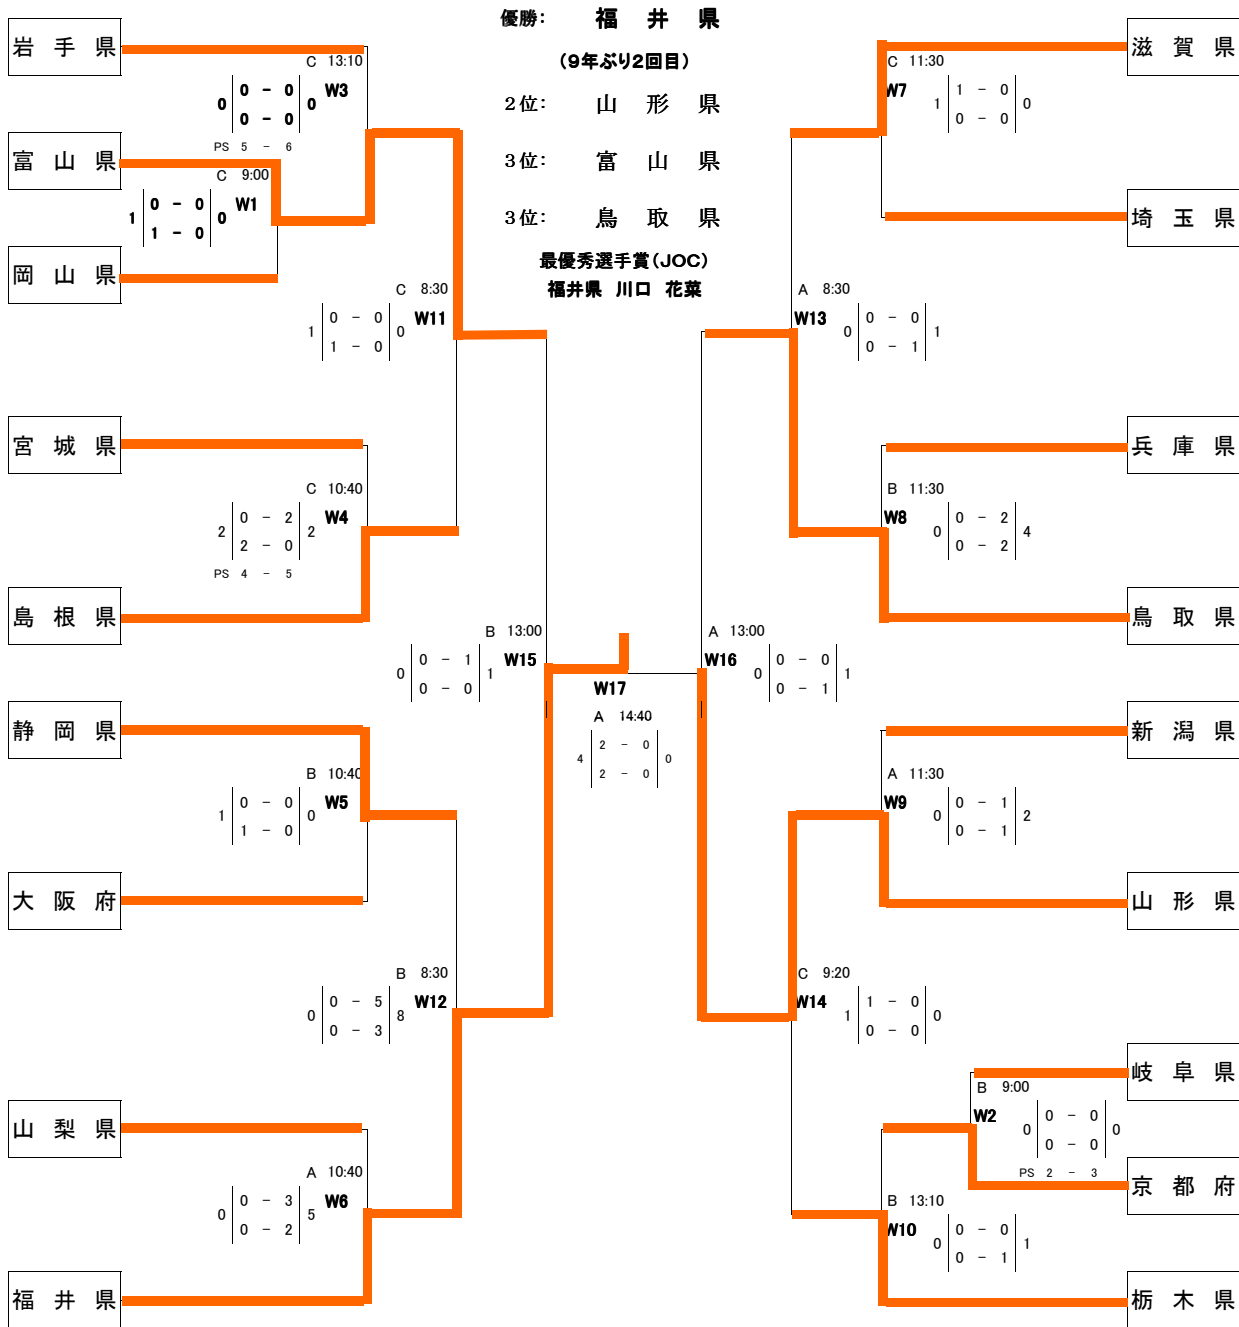

JOCジュニアオリンピックカップ  
 第13回全日本中学生都道府県対抗11制ホッケー選手権大会  
 期日：平成24年11月10日(土)～11日(日) 会場：福井県立ホッケー場・越前町宮朝日総合運動場  
**【 女子の部 組合せ 】**

← 11月10日(土) →      ← 11月11日(日) →      ← 11月10日(土) →

《交流戦》      11月11日(日)

<p><b>W18</b>      W1敗者      C 10:10      W2敗者</p> <table border="1" style="width: 100%; text-align: center;"> <tr> <td>岡山県</td> <td>1 - 2</td> <td>岐阜県</td> </tr> </table>	岡山県	1 - 2	岐阜県	<p><b>W19</b>      W4敗者      C 11:00      W5敗者</p> <table border="1" style="width: 100%; text-align: center;"> <tr> <td>宮城県</td> <td>0 - 0</td> <td>大阪府</td> </tr> </table>	宮城県	0 - 0	大阪府	<p><b>W20</b>      W3敗者      B 11:00      W6敗者</p> <table border="1" style="width: 100%; text-align: center;"> <tr> <td>岩手県</td> <td>6 - 0</td> <td>山梨県</td> </tr> </table>	岩手県	6 - 0	山梨県
岡山県	1 - 2	岐阜県									
宮城県	0 - 0	大阪府									
岩手県	6 - 0	山梨県									
<p><b>W21</b>      W8敗者      A 11:00      W9敗者</p> <table border="1" style="width: 100%; text-align: center;"> <tr> <td>兵庫県</td> <td>1 - 0</td> <td>新潟県</td> </tr> </table>	兵庫県	1 - 0	新潟県	<p><b>W22</b>      W7敗者      C 11:40      W10敗者</p> <table border="1" style="width: 100%; text-align: center;"> <tr> <td>埼玉県</td> <td>0 - 0</td> <td>京都府</td> </tr> </table>	埼玉県	0 - 0	京都府				
兵庫県	1 - 0	新潟県									
埼玉県	0 - 0	京都府									