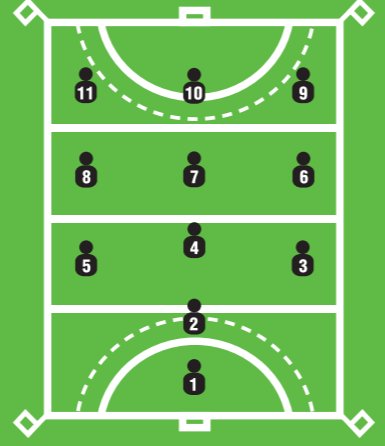

MF 8
片峯 美里
Misato Katamine

FORMATION

基本フォーメーション