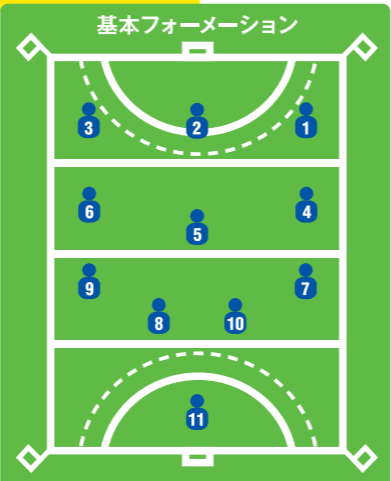

## UNIFORM

**1st FP**  
シャツ/イエロー  
スコート/ブルー  
ストッキング/イエロー

**2nd FP**  
シャツ/ブラック  
スコート/ブラック  
ストッキング/ブラック

**GKシャツ**  
グリーン

## FORMATION

- 1 ライトウイング
- 2 センターフォワード
- 3 レフトウイング
- 4 ライトハーフ
- 5 センターハーフ
- 6 レフトハーフ
- 7 ライトバック
- 8 ストップパー
- 9 レフトバック
- 10 スーパー
- 11 ゴールキーパー

3-3-4のオーソドックスなフォーメーション。攻守ともにバランスの取れた布陣。