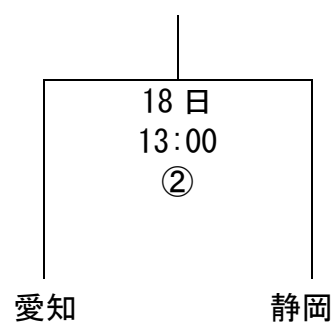

東海ブロック国体ブロック予選

競技日程

試合番号	時間	種別	会場
①	11:30~	少年男子	庄内緑地
②	13:00~	少年女子	

試合番号	時間	種別	会場
③	10:00~	成年男子	庄内緑地
④	11:30~	成年女子	

組合わせ

(少年男子)

代表県	
-----	--

(少年女子)

代表県	
-----	--

(成年男子)

代表県	
-----	--

(成年女子)

代表県	
-----	--