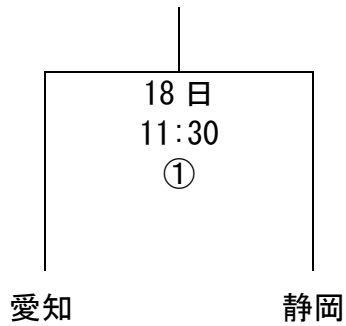

東海ブロック国体ブロック予選

競技日程

試合番号	時間	種別	会場
①	11:30~	少年男子	庄内緑地
②	13:00~	少年女子	

試合番号	時間	種別	会場
③	10:00~	成年男子	庄内緑地
④	11:30~	成年女子	

組合わせ

(少年男子)

代表県	
-----	--

(少年女子)

代表県	
-----	--

(成年男子)

代表県	
-----	--

(成年女子)

代表県	
-----	--