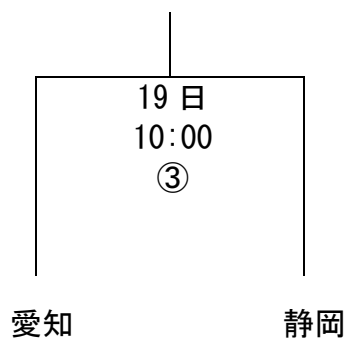

東海ブロック国体ブロック予選

競技日程

試合番号	時間	種別	会場
①	11:30~	少年男子	庄内緑地
②	13:00~	少年女子	

試合番号	時間	種別	会場
③	10:00~	成年男子	庄内緑地
④	11:30~	成年女子	

組合わせ

(少年男子)

代表県	
-----	--

(少年女子)

代表県	
-----	--

(成年男子)

代表県	
-----	--

(成年女子)

代表県	
-----	--