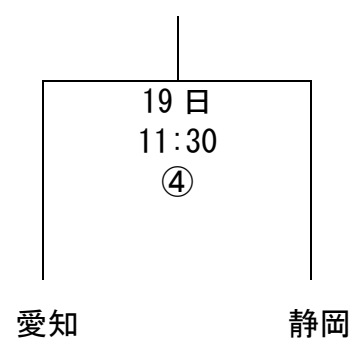

東海ブロック国体ブロック予選

競技日程

試合番号	時間	種別	会場
①	11:30~	少年男子	庄内緑地
②	13:00~	少年女子	

試合番号	時間	種別	会場
③	10:00~	成年男子	庄内緑地
④	11:30~	成年女子	

組合わせ

(少年男子)

代表県	
-----	--

(少年女子)

代表県	
-----	--

(成年男子)

代表県	
-----	--

(成年女子)

代表県	
-----	--