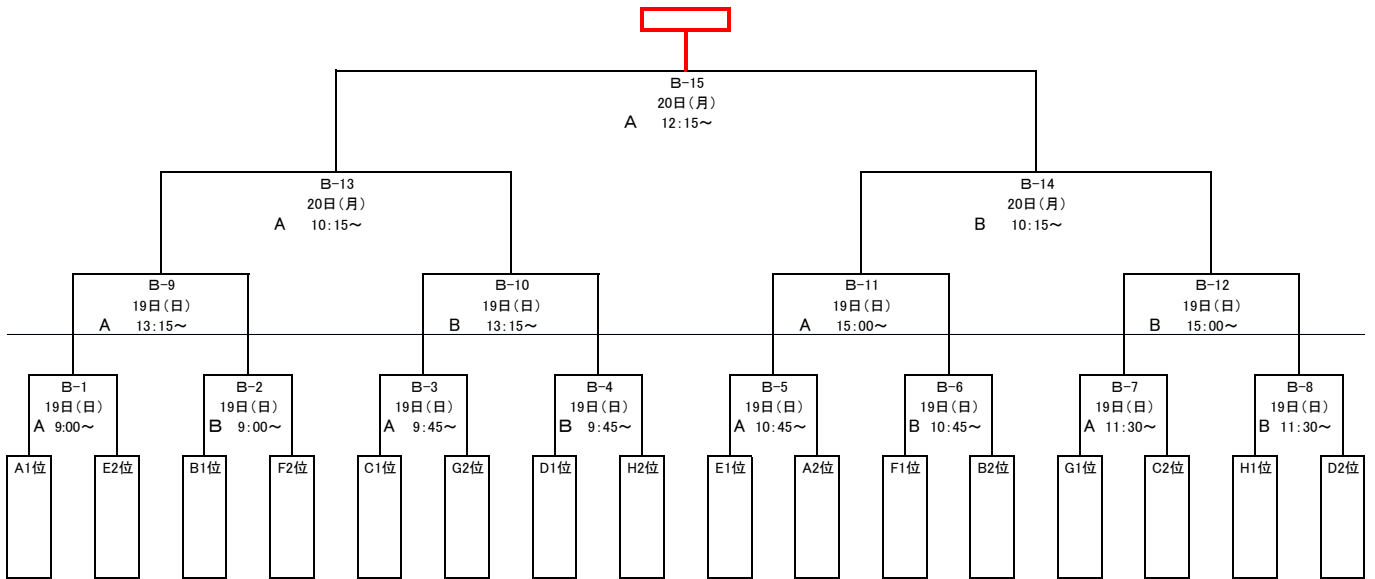

JOC ジュニアオリンピックカップ  
 第42回全日本中学生ホッケー選手権大会  
 【 組合せ表 】

男子の部 決勝トーナメント

男子の部 予選リーグ

A 組	B 組	C 組	D 組	E 組	F 組	G 組	H 組
1 築館	① 蘇原	① 横田	1 稲羽	1 仁多	1 磐梨	1 鯖江	1 津沢
2 伊吹山	2 沼宮内	2 大原	② 一方井	② 朝日	2 北海道合同	② 大沢	② 彦根南
③ 今市	3 白根御勅使	3 畝傍	3 巻東	3 美杉台	③ 小国	3 郡山南	3 棚倉

女子の部 決勝トーナメント

女子の部 予選リーグ

a 組	b 組	c 組	d 組	e 組	f 組	g 組	h 組
1 沼宮内	1 美杉台	1 築館	① 朝日	① 川口	1 横田	1 那加	① 八頭中央
② 今市	2 富来	② 豊岡	2 郡山南	2 瑞穂	② 稲羽	② 伊吹山	2 大谷
3 鯖江	③ 伊万里・啓成	3 仁多	3 東原	3 大原	3 羽衣学園	3 川西	3 白根御勅使