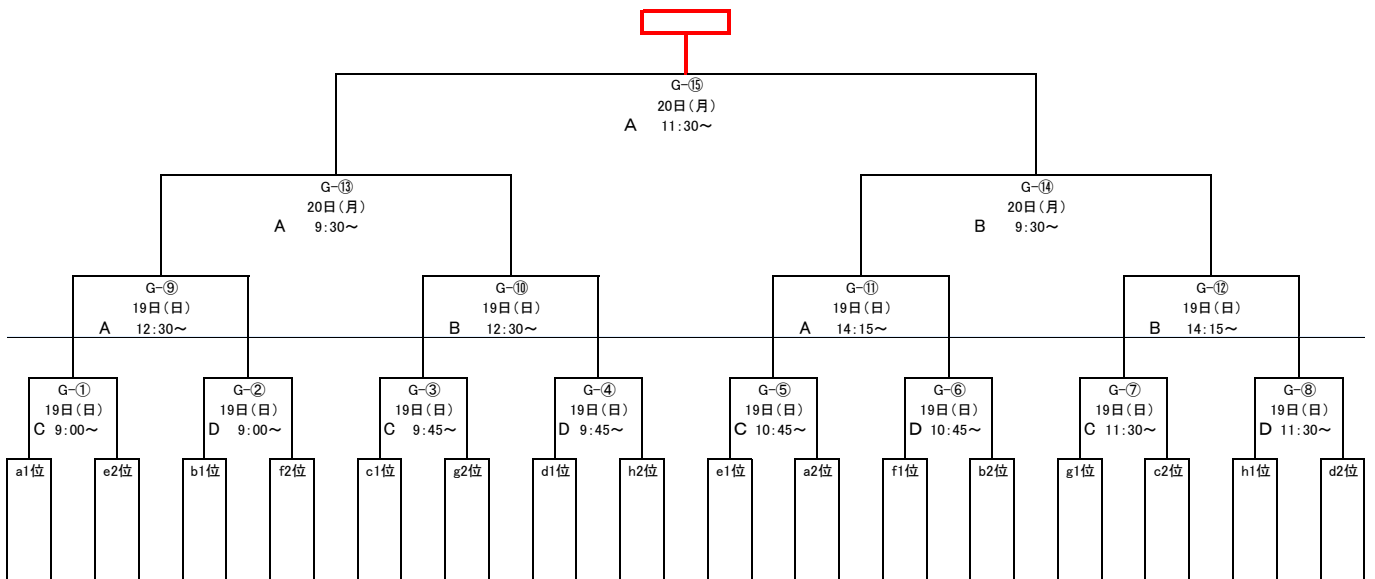

JOC ジュニアオリンピックカップ  
 第42回全日本中学生ホッケー選手権大会  
 【 組合せ表 】

男子の部 決勝トーナメント

男子の部 予選リーグ

A 組	B 組	C 組	D 組	E 組	F 組	G 組	H 組
1 築館	① 蘇原	① 横田	1 稲羽	1 仁多	1 磐梨	1 鯖江	1 津沢
2 伊吹山	2 沼宮内	2 大原	② 一方井	② 朝日	2 北海道合同	② 大沢	② 彦根南
③ 今市	3 白根御勅使	3 畝傍	3 巻東	3 美杉台	③ 小国	3 郡山南	3 棚倉

女子の部 決勝トーナメント

女子の部 予選リーグ

a 組	b 組	c 組	d 組	e 組	f 組	g 組	h 組
1 沼宮内	1 美杉台	1 築館	① 朝日	① 川口	1 横田	1 那加	① 八頭中央
② 今市	2 富来	② 豊岡	2 郡山南	2 瑞穂	② 稲羽	② 伊吹山	2 大谷
3 鯖江	③ 伊万里・啓成	3 仁多	3 東原	3 大原	3 羽衣学園	3 川西	3 白根御勅使