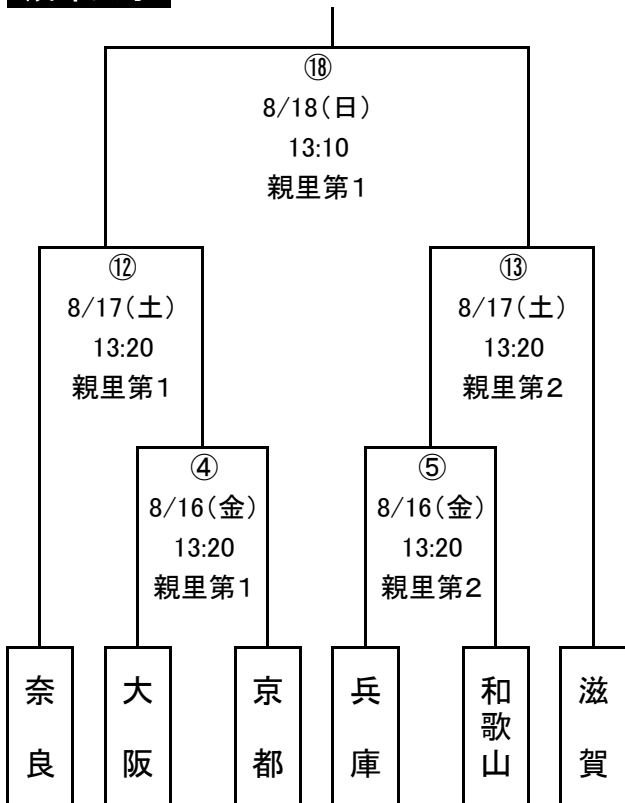

第68回国民体育大会 近畿ブロック大会

《 組合せ表 》

[期日] 平成25年8月16日(金)～18日(日)

[会場] 親里ホッケー場(第1フィールド・第2フィールド)

少年女子

少年男子

成年女子

成年男子

会場	種別	試合時間	No.	【第1日】 8月16日(金) 対戦カード
第1フィールド	少年男子	11:40	②	兵庫 { — } 大阪
	成年女子	13:20	④	大阪 { — } 京都
	成年男子	15:00	⑥	奈良 { — } 大阪
第2フィールド	少年女子	10:00	①	京都 { — } 和歌山
	少年男子	11:40	③	和歌山 { — } 京都
	成年女子	13:20	⑤	兵庫 { — } 和歌山
	成年男子	15:00	⑦	兵庫 { — } 滋賀

会場	種別	種別	No.	【第2日】 8月17日(土) 対戦カード
第1フィールド	少年女子	10:00	⑧	滋賀 { — } 大阪
	少年男子	11:40	⑩	滋賀 { — }
	成年女子	13:20	⑫	奈良 { — }
	成年男子	15:00	⑭	京都 { — }
第2フィールド	少年女子	10:00	⑨	{ — } 奈良
	少年男子	11:40	⑪	{ — } 奈良
	成年女子	13:20	⑬	{ — } 滋賀
	成年男子	15:00	⑮	{ — } 和歌山

会場	種別	種別	No.	【最終日】 8月18日(日) 対戦カード
第1フィールド	少年女子	9:30	⑯	{ — }
	少年男子	11:20	⑰	{ — }
	成年女子	13:10	⑱	{ — }
	成年男子	15:00	⑲	{ — }