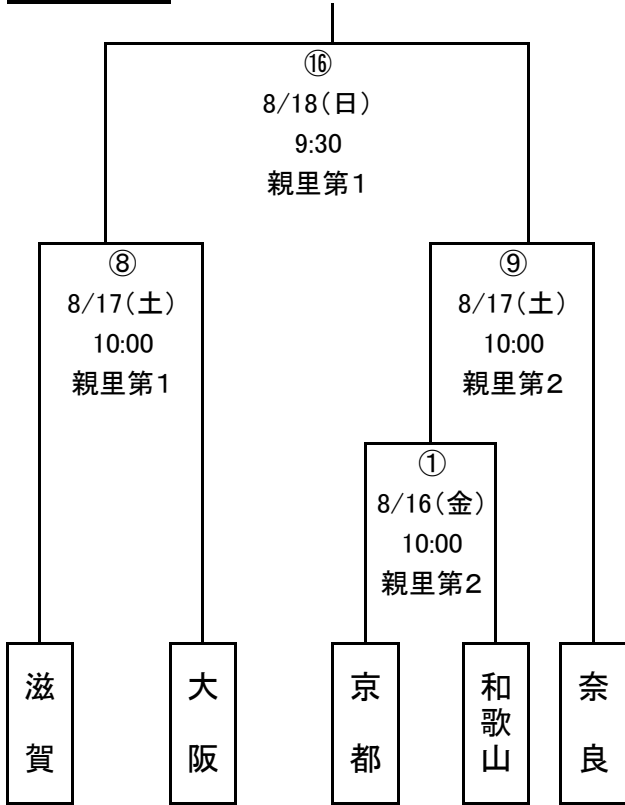

第68回国民体育大会 近畿ブロック大会

《 組合せ表 》

[期日] 平成25年8月16日(金)～18日(日)

[会場] 親里ホッケー場(第1フィールド・第2フィールド)

少年女子

少年男子

成年女子

成年男子

会場	種別	試合時間	No.	【第1日】 8月16日(金) 対戦カード
第1フィールド	少年男子	11:40	②	兵庫 { — } 大阪
	成年女子	13:20	④	大阪 { — } 京都
	成年男子	15:00	⑥	奈良 { — } 大阪
第2フィールド	少年女子	10:00	①	京都 { — } 和歌山
	少年男子	11:40	③	和歌山 { — } 京都
	成年女子	13:20	⑤	兵庫 { — } 和歌山
	成年男子	15:00	⑦	兵庫 { — } 滋賀

会場	種別	種別	No.	【第2日】 8月17日(土) 対戦カード
第1フィールド	少年女子	10:00	⑧	滋賀 { — } 大阪
	少年男子	11:40	⑩	滋賀 { — }
	成年女子	13:20	⑫	奈良 { — }
	成年男子	15:00	⑭	京都 { — }
第2フィールド	少年女子	10:00	⑨	{ — } 奈良
	少年男子	11:40	⑪	{ — } 奈良
	成年女子	13:20	⑬	{ — } 滋賀
	成年男子	15:00	⑮	{ — } 和歌山

会場	種別	種別	No.	【最終日】 8月18日(日) 対戦カード
第1フィールド	少年女子	9:30	⑯	{ — }
	少年男子	11:20	⑰	{ — }
	成年女子	13:10	⑱	{ — }
	成年男子	15:00	⑲	{ — }