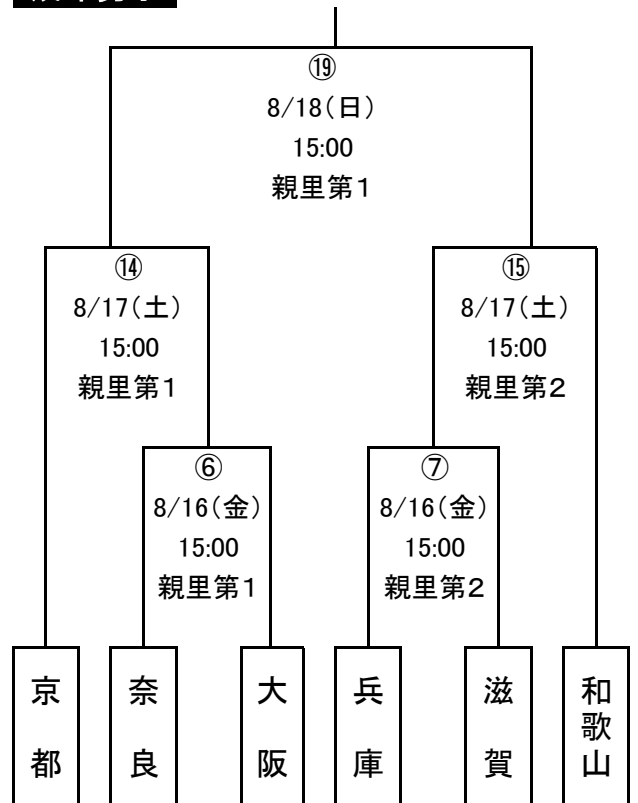

第68回国民体育大会 近畿ブロック大会

《 組合せ表 》

[期日] 平成25年8月16日(金)～18日(日)

[会場] 親里ホッケー場(第1フィールド・第2フィールド)

少年女子

少年男子

成年女子

成年男子

会場	種別	試合時間	No.	【第1日】 8月16日(金) 対戦カード
第1フィールド	少年男子	11:40	②	兵庫 { — } 大阪
	成年女子	13:20	④	大阪 { — } 京都
	成年男子	15:00	⑥	奈良 { — } 大阪
第2フィールド	少年女子	10:00	①	京都 { — } 和歌山
	少年男子	11:40	③	和歌山 { — } 京都
	成年女子	13:20	⑤	兵庫 { — } 和歌山
	成年男子	15:00	⑦	兵庫 { — } 滋賀

会場	種別	種別	No.	【第2日】 8月17日(土) 対戦カード
第1フィールド	少年女子	10:00	⑧	滋賀 { — } 大阪
	少年男子	11:40	⑩	滋賀 { — }
	成年女子	13:20	⑫	奈良 { — }
	成年男子	15:00	⑭	京都 { — }
第2フィールド	少年女子	10:00	⑨	{ — } 奈良
	少年男子	11:40	⑪	{ — } 奈良
	成年女子	13:20	⑬	{ — } 滋賀
	成年男子	15:00	⑮	{ — } 和歌山

会場	種別	種別	No.	【最終日】 8月18日(日) 対戦カード
第1フィールド	少年女子	9:30	⑯	{ — }
	少年男子	11:20	⑰	{ — }
	成年女子	13:10	⑱	{ — }
	成年男子	15:00	⑲	{ — }