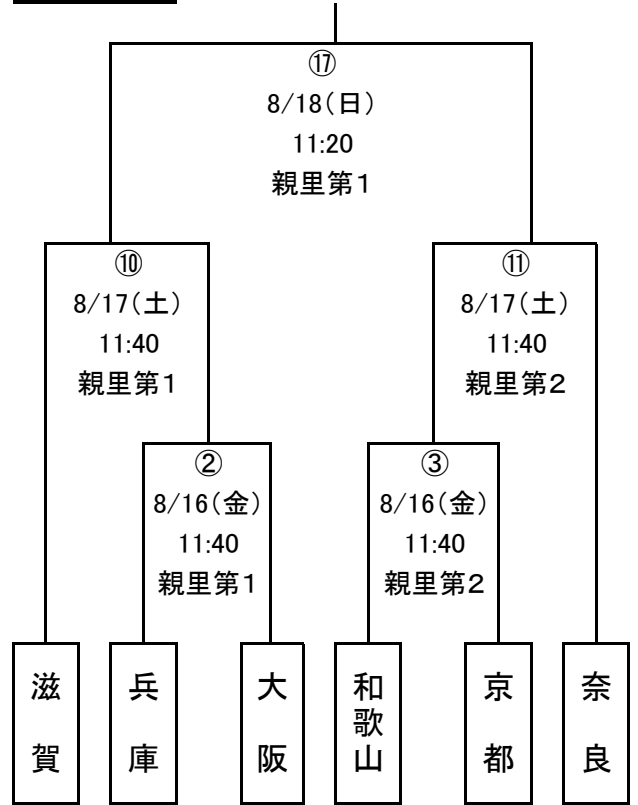

第68回国民体育大会 近畿ブロック大会

《 組合せ表 》

[期日] 平成25年8月16日(金)～18日(日)

[会場] 親里ホッケー場(第1フィールド・第2フィールド)

少年女子

少年男子

成年女子

成年男子

会場	種別	試合時間	No.	【第1日】 8月16日(金) 対戦カード
第1フィールド	少年男子	11:40	②	兵庫 { — } 大阪
	成年女子	13:20	④	大阪 { — } 京都
	成年男子	15:00	⑥	奈良 { — } 大阪
第2フィールド	少年女子	10:00	①	京都 { — } 和歌山
	少年男子	11:40	③	和歌山 { — } 京都
	成年女子	13:20	⑤	兵庫 { — } 和歌山
	成年男子	15:00	⑦	兵庫 { — } 滋賀

会場	種別	種別	No.	【第2日】 8月17日(土) 対戦カード
第1フィールド	少年女子	10:00	⑧	滋賀 { — } 大阪
	少年男子	11:40	⑩	滋賀 { — }
	成年女子	13:20	⑫	奈良 { — }
	成年男子	15:00	⑭	京都 { — }
第2フィールド	少年女子	10:00	⑨	{ — } 奈良
	少年男子	11:40	⑪	{ — } 奈良
	成年女子	13:20	⑬	{ — } 滋賀
	成年男子	15:00	⑮	{ — } 和歌山

会場	種別	種別	No.	【最終日】 8月18日(日) 対戦カード
第1フィールド	少年女子	9:30	⑯	{ — }
	少年男子	11:20	⑰	{ — }
	成年女子	13:10	⑱	{ — }
	成年男子	15:00	⑲	{ — }