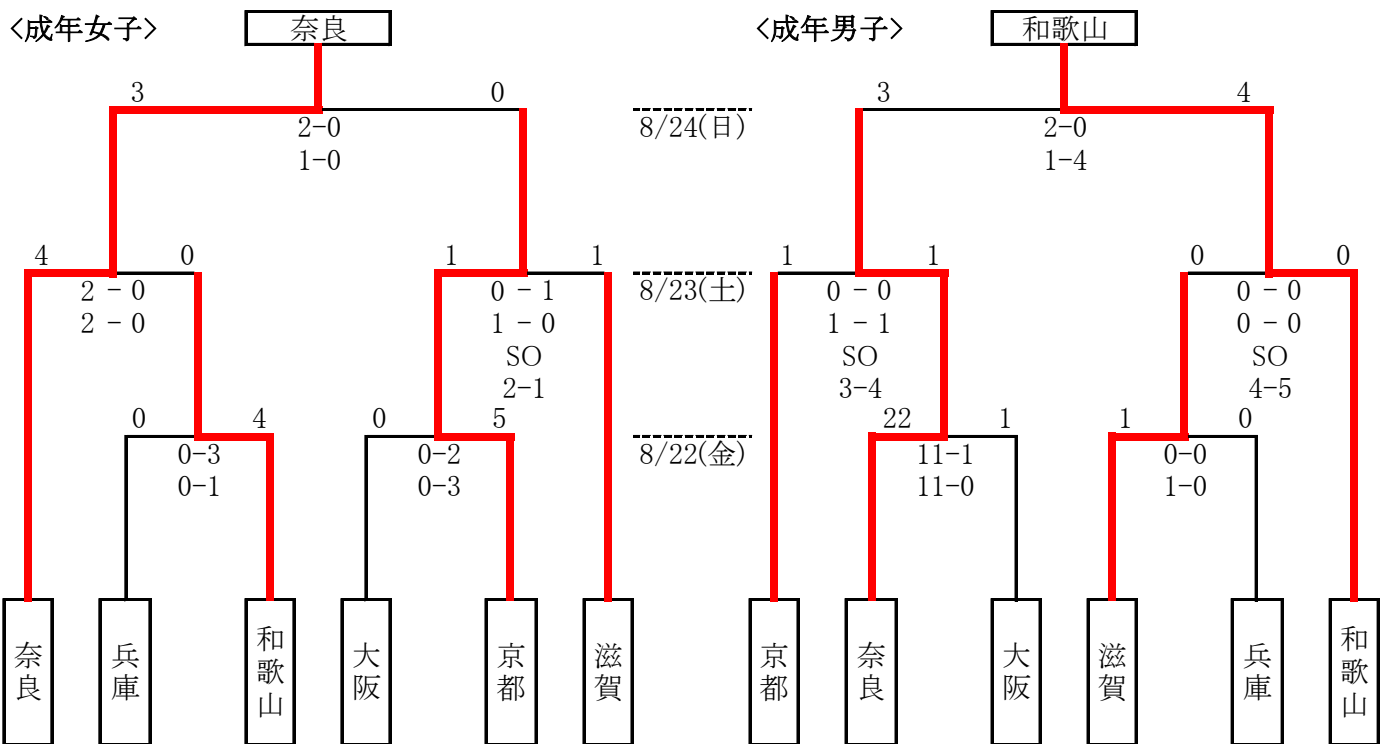

第69回国民体育大会近畿ブロック大会 試合結果

* 表中の(A)は県立伊吹運動場、(B)は県立長浜ドームを表す。