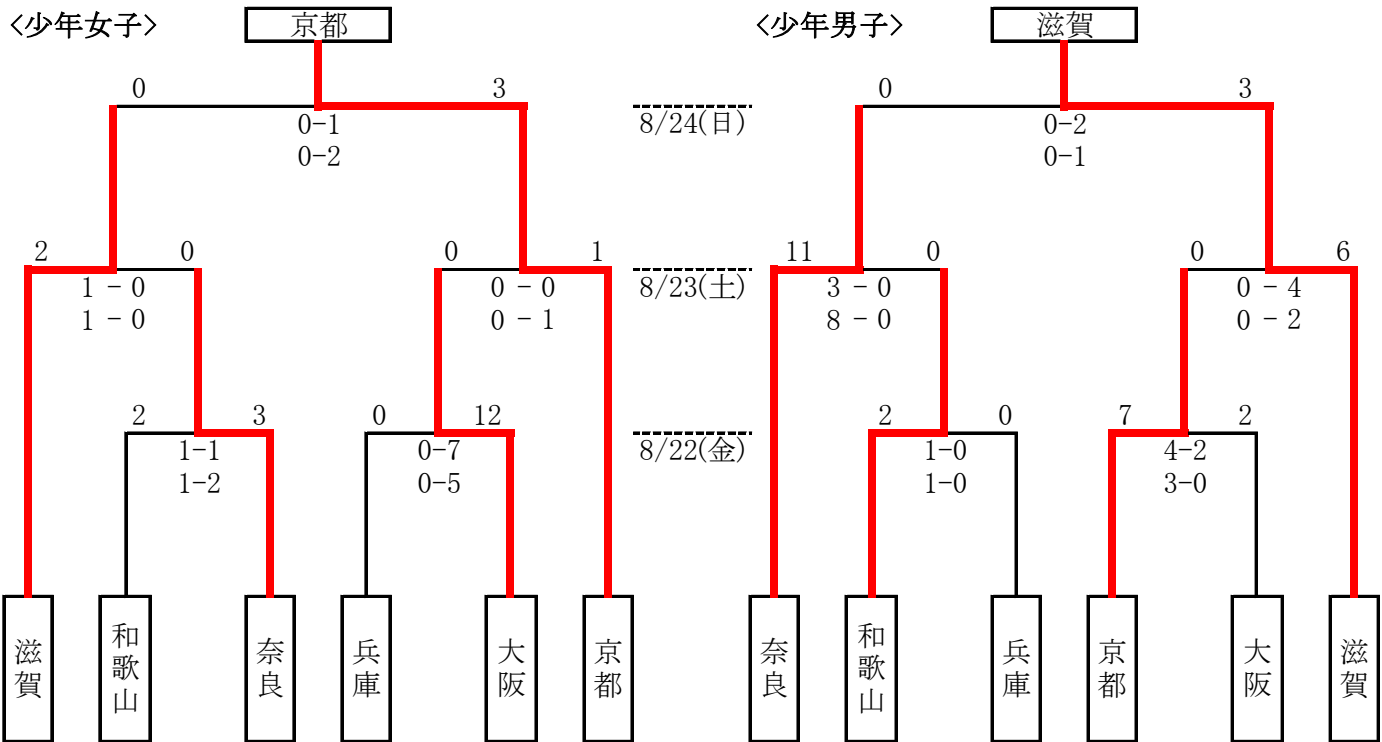

第69回国民体育大会近畿ブロック大会 試合結果

* 表中の(A)は県立伊吹運動場、(B)は県立長浜ドームを表す。