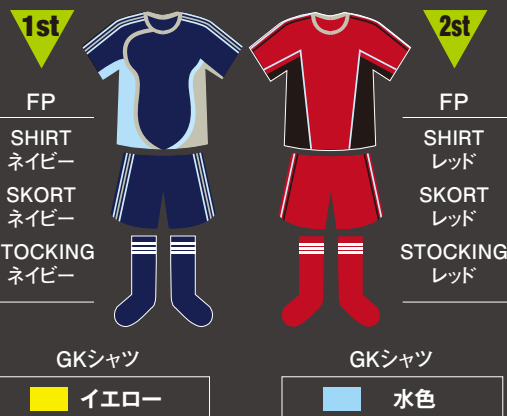

UNIFORM

主な戦績

- ●第32回全日本大学王座 ベスト8
- ●第33回全日本大学王座 ベスト8
- ●第62回全日本学生選手権 第4位
- ●第63回全日本学生選手権 ベスト8
- ●第87回全日本男子選手権 出場

2014年度

- 関東大学春季リーグ 第5位
- 関東大学秋季リーグ 第2位
- 全日本大学王座 ベスト8
- 全日本学生選手権大会 ベスト8

INFORMATION

所在地 ● 〒357-0046 埼玉県飯能市阿須698 TEL: 042-972-1147 FAX: 042-972-1202 E-mail: taiiku@surugadai.ac.jp

ファンクラブ・後援会 駿河台大学OB会

www.facebook.com/surugadaiunivhockeyteam

SURUGADAI UNIVERSITY

GK 1 中島 伸治 Shinji Nakashima ①1993.5.1/牡牛座(21) ②O ③169/71 ④岐阜県 ⑤7年 ⑥岐阜総合学園→駿河台大学 ⑦大学生 ⑧ユース2011年	FB 2 大石 大貴 Daiki Oishi ①1993.4.30/牡牛座(21) ②O ③174/71 ④岩手県 ⑤13年 ⑥沼宮内高→駿河台大学 ⑦大学生 ⑧ジュニアユース2008年 ユース2011年	FB 3 福田 智央 Tomohiro Fukuda ①1993.4.24/牡牛座(21) ②A ③180/68 ④岩手県 ⑤14年 ⑥沼宮内高→駿河台大学 ⑦大学生	FB 4 福土 峻平 Shunpei Fukushi ①1994.5.23/双子座(20) ②A ③173/68 ④岩手県 ⑤14年 ⑥不來方高→駿河台大学 ⑦大学生	FB 5 朝倉 誠哉 Masaya Asakura ①1996.3.13/魚座(19) ②A ③169/69 ④岐阜県 ⑤4年 ⑥岐阜各務野高→駿河台大学 ⑦大学生	FB 6 佐野 公平 Kouhei Sano ①1994.12.31/山羊座(20) ②A ③175/62 ④富山県 ⑤8年 ⑥石動高→駿河台大学 ⑦大学生
FW 7 伊藤 裕太 Yuuta Ito ①1993.7.8/蟹座(21) ③172/66 ④岩手県 ⑤6年 ⑥不來方高→駿河台大学 ⑦大学生	FW 8 中村 哲司 Tetsushi Nakamura ①1993.10.5/天秤座(21) ②A ③175/58 ④富山県 ⑤14年 ⑥石動高→駿河台大学 ⑦大学生	FW 9 澤口 照亮 Teruaki Sawaguchi ①1994.6.1/双子座(20) ②AB ③180/72 ④青森県 ⑤12年 ⑥三沢高→駿河台大学 ⑦大学生	MF 10 中澤 壮汰 Souta Nakazawa ①1994.7.12/蟹座(20) ②B ③172/60 ④山梨県 ⑤10年 ⑥山梨学院大附属高→駿河台大学 ⑦大学生 ⑧ユース2012年	FW 11 佐藤 有亮 Tomoaki Sato ①1993.11.25/射手座(21) ②A ③175/67 ④栃木県 ⑤6年 ⑥今市高→駿河台大学 ⑦大学生	GF 12 岩瀬 大稀 Hiroki Iwase ①1995.3.21/牡羊座(20) ②AB ③176/70 ④千葉県 ⑤8年 ⑥大原高→駿河台大学 ⑦大学生
FB 13 坂本 健太 Kenta Sakamoto ①1994.1.3/山羊座(21) ②AB ③180/68 ④埼玉県 ⑤6年 ⑥飯能南高→駿河台大学 ⑦大学生	FB 14 金子 智樹 Tomoki Kaneko ①1995.2.17/水瓶座(20) ②A ③181/60 ④群馬県 ⑤8年 ⑥利根商業高→駿河台大学 ⑦大学生	MF 15 柏木 司 Yuuichi Wakuri ①1995.3.15/魚座(20) ②AB ③174/59 ④栃木県 ⑤8年 ⑥今市高→駿河台大学 ⑦大学生	FW 16 林 優介 Yusuke Hayashi ①1994.12.19/射手座(20) ②B ③162/51 ④群馬県 ⑤5年 ⑥利根商業高→駿河台大学 ⑦大学生	MF 17 大橋 飛人 Asuto Ohashi ①1995.6.23/蟹座(19) ②A ③163/57 ④栃木県 ⑤4年 ⑥今市工業高→駿河台大学 ⑦大学生	FW 18 北山 大輔 Daisuke Kitayama ①1996.3.18/魚座(19) ②A ③165/60 ④千葉県 ⑤4年 ⑥今市高→駿河台大学 ⑦大学生
FB 19 大内 紅音 Akane Ouchi ①1995.9.12/乙女座(19) ②A ③173/70 ④茨城県 ⑤7年 ⑥東海高→駿河台大学 ⑦大学生	FW 20 荒田 混太 Arata kouta ①1996.4.12/牡羊座(18) ②O ③175/62 ④埼玉県 ⑤6年 ⑥飯能南高→駿河台大学 ⑦大学生	FB 21 平尾 勇人 Hayato Hirao ①1994.4.13/牡羊座(20) ②A ③178/78 ④広島県 ⑤5年 ⑥山陽高→駿河台大学 ⑦大学生	FW 22 森 祐介 Mori Yuusuke ①1996.7.28/獅子座(18) ②A ③178/70 ④埼玉県 ⑤3年 ⑥飯能南高→駿河台大学 ⑦大学生	FW 23 志村 直毅 Naoki Shimura ①1995.7.5/蟹座(19) ②AB ③177/72 ④山梨県 ⑤7年 ⑥つくば開成通信制高→駿河台大学(山梨学院大附属高) ⑦大学生	FW 24 前田 大地 Daichi Maeda ①1996.3.20/魚座(19) ②A ③173/60 ④富山県 ⑤7年 ⑥石動高→駿河台大学 ⑦大学生
FW 25 永島 剛 Go Nagasima ①1996.8.16/獅子座(18) ②O ③170/68 ④栃木県 ⑤9年 ⑥今市工業高→駿河台大学 ⑦大学生	GK 26 高橋 優成 Yusei Takahashi ①1995.10.30/蠍座(19) ②O ③175/64 ④富山県 ⑤7年 ⑥石動高→駿河台大学 ⑦大学生 ⑧ジュニア2014年	FW 27 小林 司 Tsukasa Kobayashi ①1997.3.8/魚座(17) ②O ③173/62 ④福島県 ⑤6年 ⑥修明高→駿河台大学 ⑦大学生 ⑧ジュニアユース2013年	MF 28 蛭田 圭祐 Hiruta Keisuke ①1996.12.11/射手座(18) ②O ③170/60 ④福島県 ⑤6年 ⑥修明高→駿河台大学 ⑦大学生	FB 29 佐藤 一徳 Kazunori Sato ①1996.8.21/獅子座(18) ②AB ③182/80 ④岩手県 ⑤9年 ⑥不來方高→駿河台大学 ⑦大学生	FB 30 土橋 達也 Tatsuya Dobashi ①1996.10.8/天秤座(18) ②AB ③182/80 ④千葉県 ⑤3年 ⑥大原高→駿河台大学 ⑦大学生