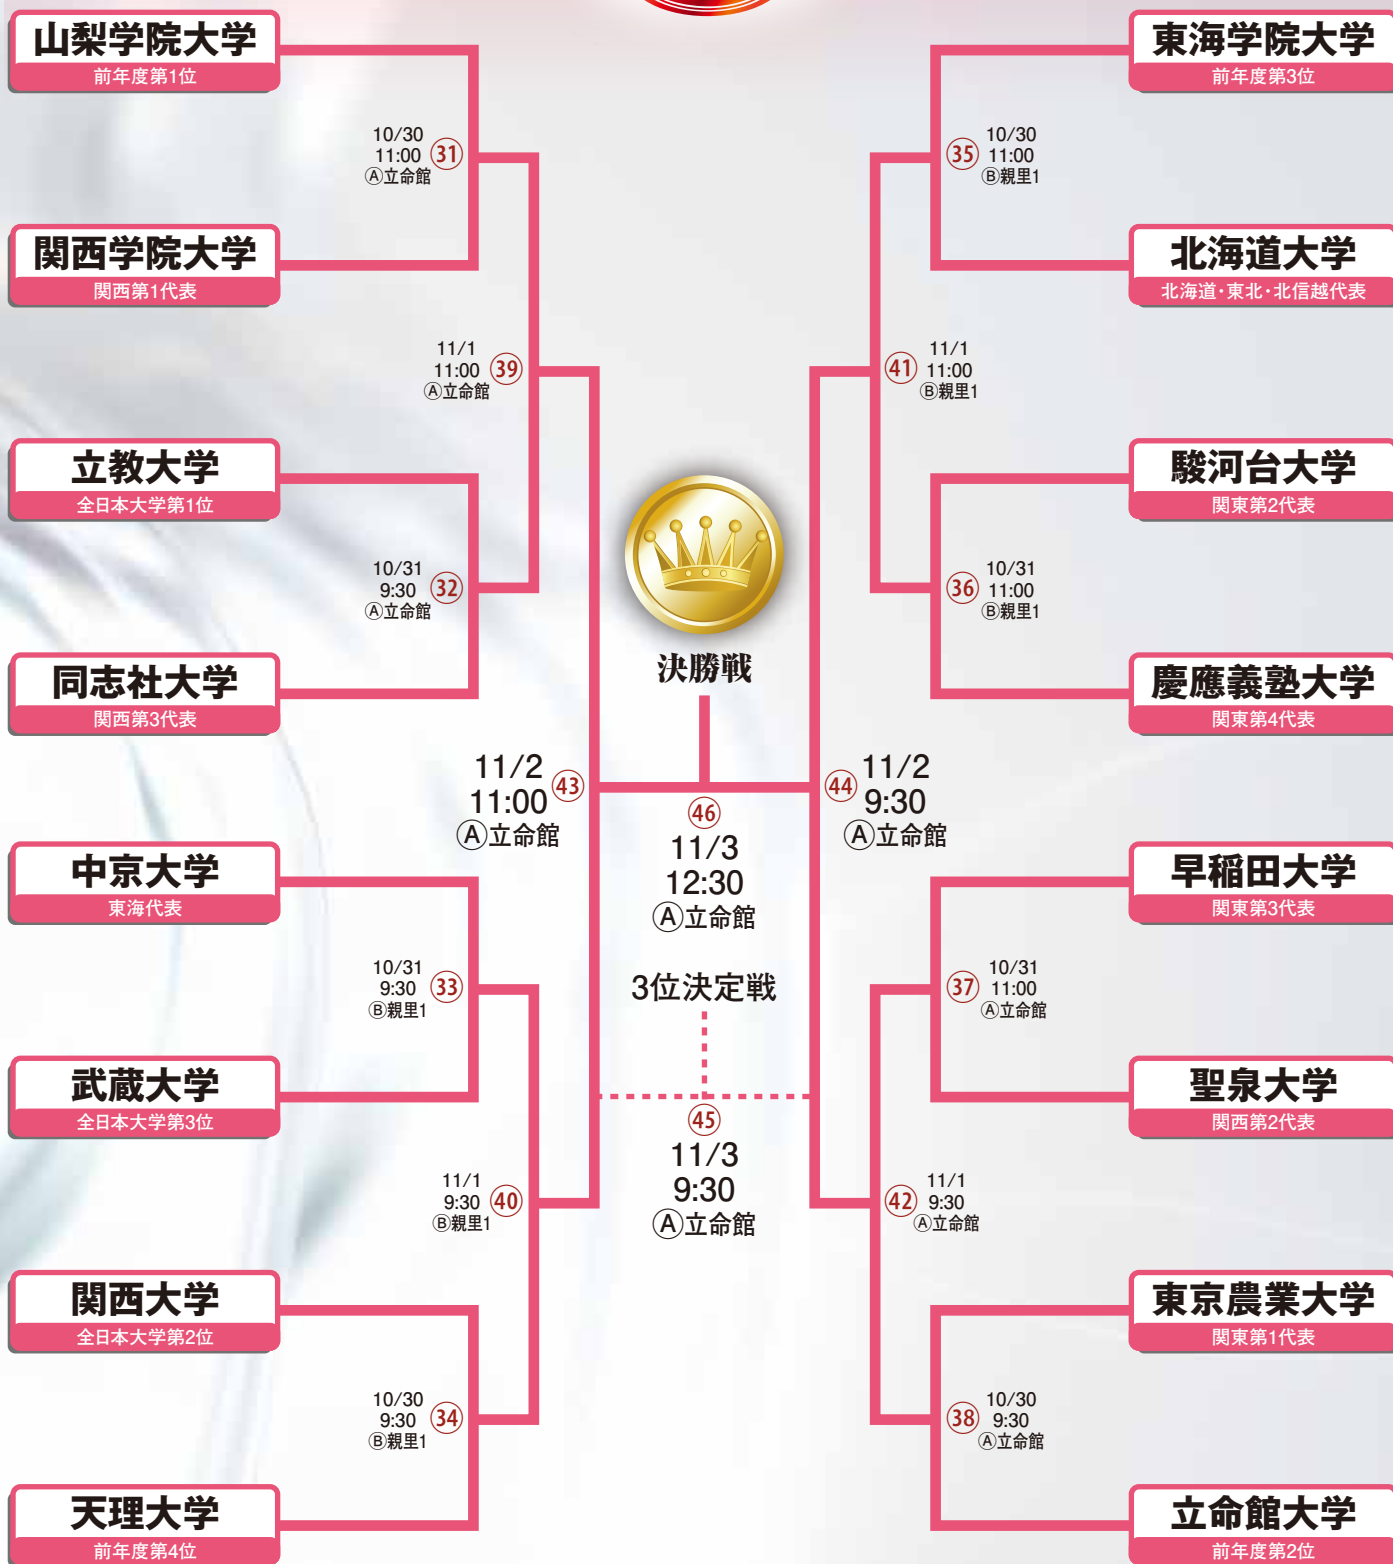

# 第37回 女子全日本学生ホッケー選手権大会 組合せ

Ⓐ 立命館ホリーズスタジアム    Ⓑ 親里ホッケー場(第1フィールド)

## 女子

本大会の「女子上位4チーム」は、第76回全日本女子ホッケー選手権大会の出場権を獲得する