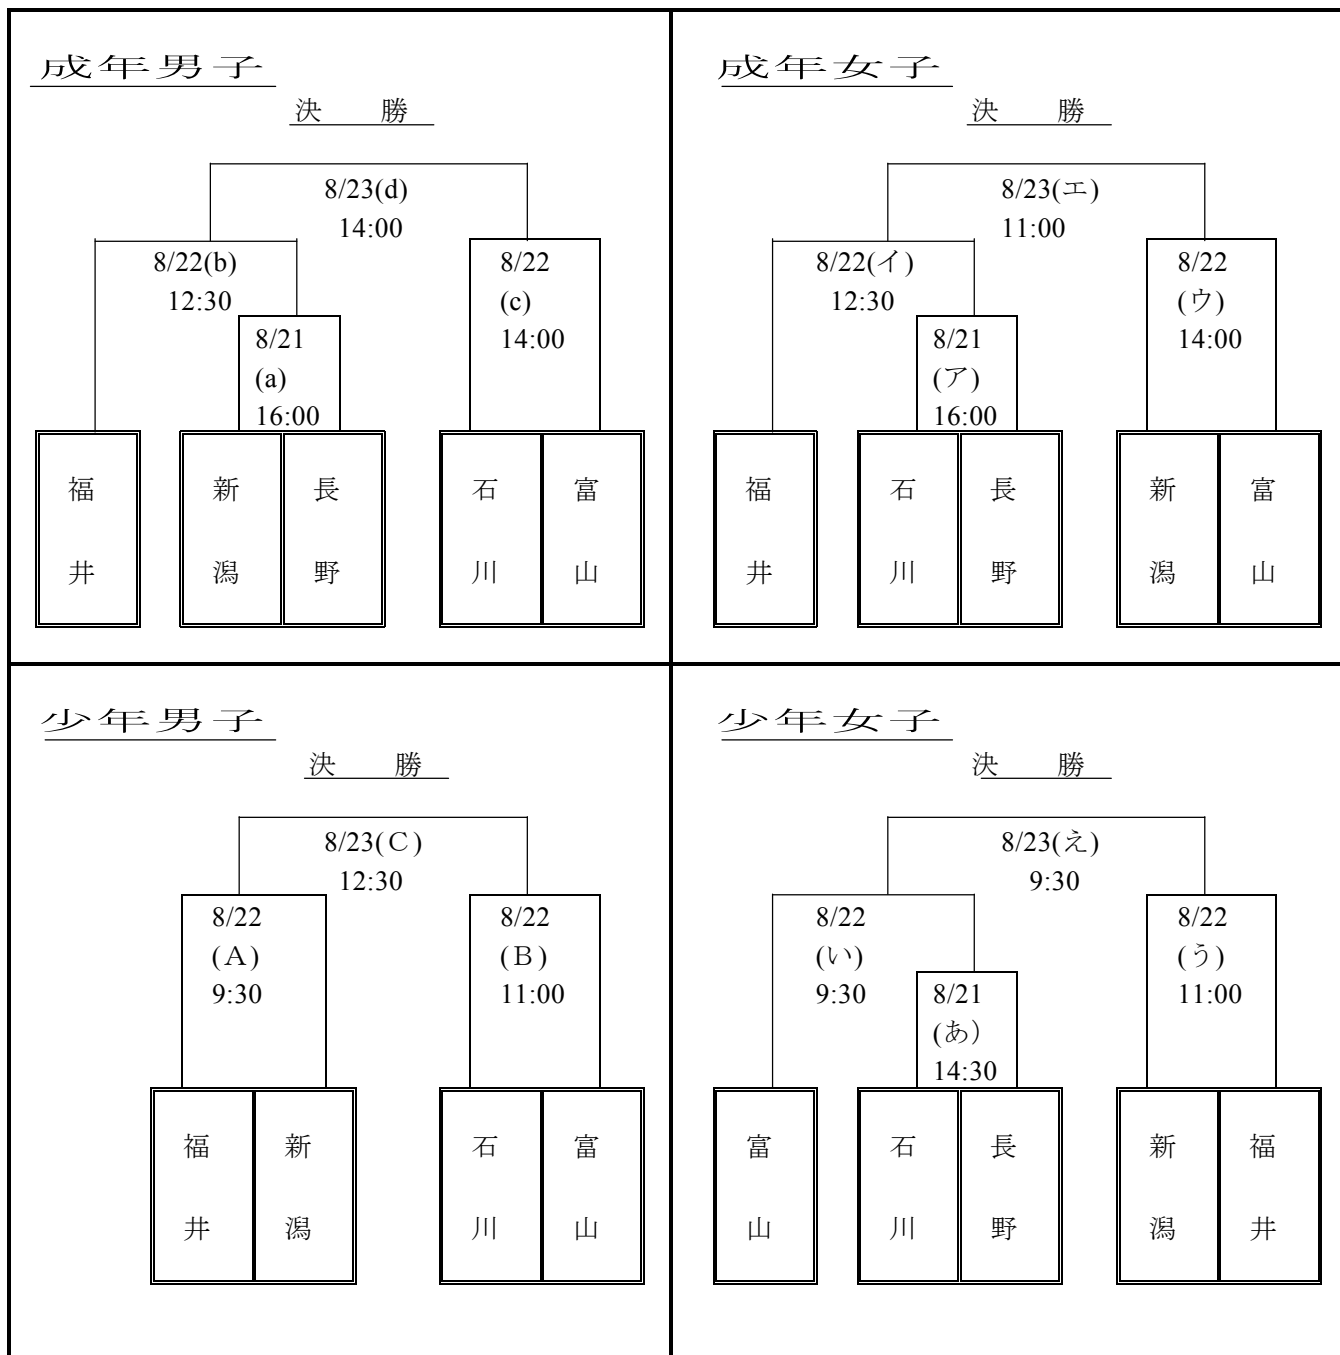

第36回北信越国民体育大会ホッケー競技組み合わせ

Aコート… 小矢部ホッケー場 (人工芝W)
Bコート… 小矢部市野外運動広場 (人工芝S)