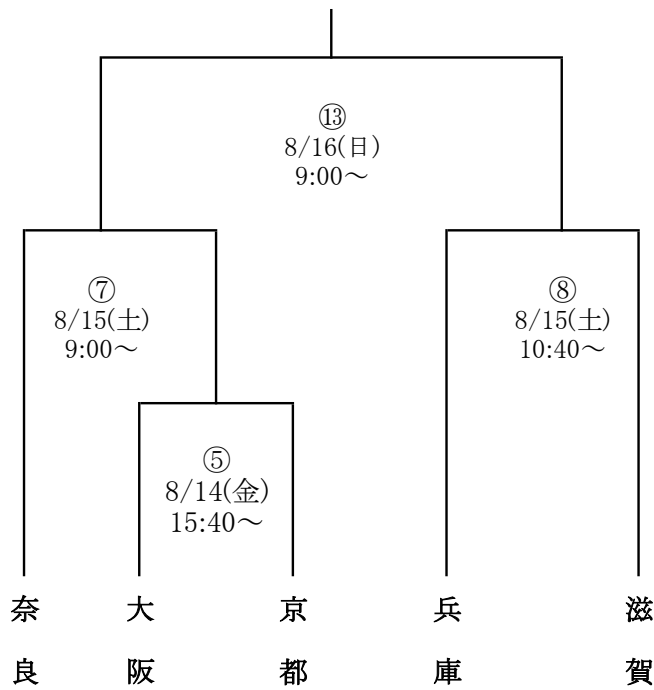

第70回国民体育大会 近畿ブロック大会

【組合せ表】

成年男子