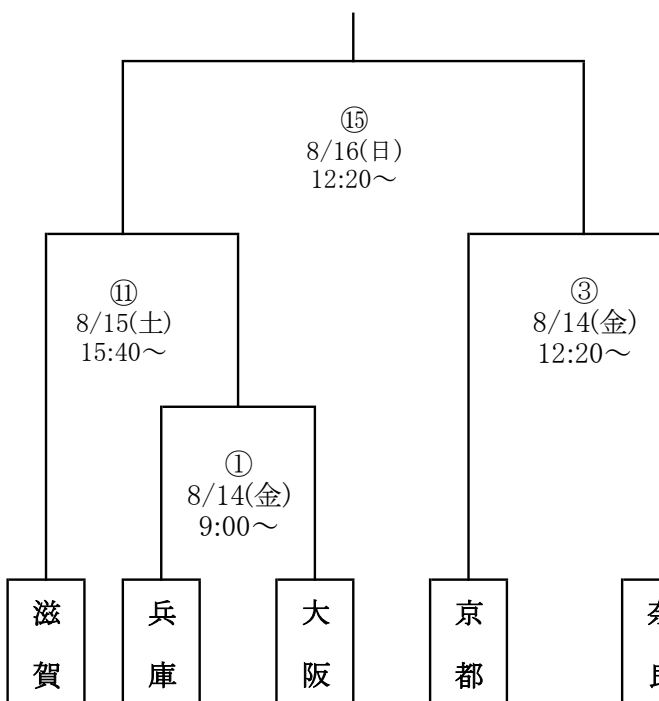

第70回国民体育大会 近畿ブロック大会

【組合せ表】

成年男子

成年女子

少年男子

少年女子