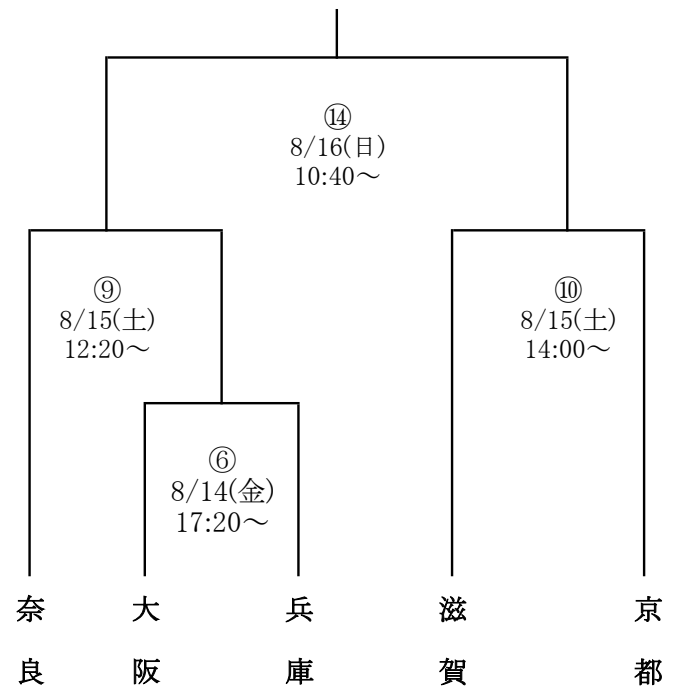

第70回国民体育大会 近畿ブロック大会

【組合せ表】

成年男子

成年女子

少年男子

少年女子