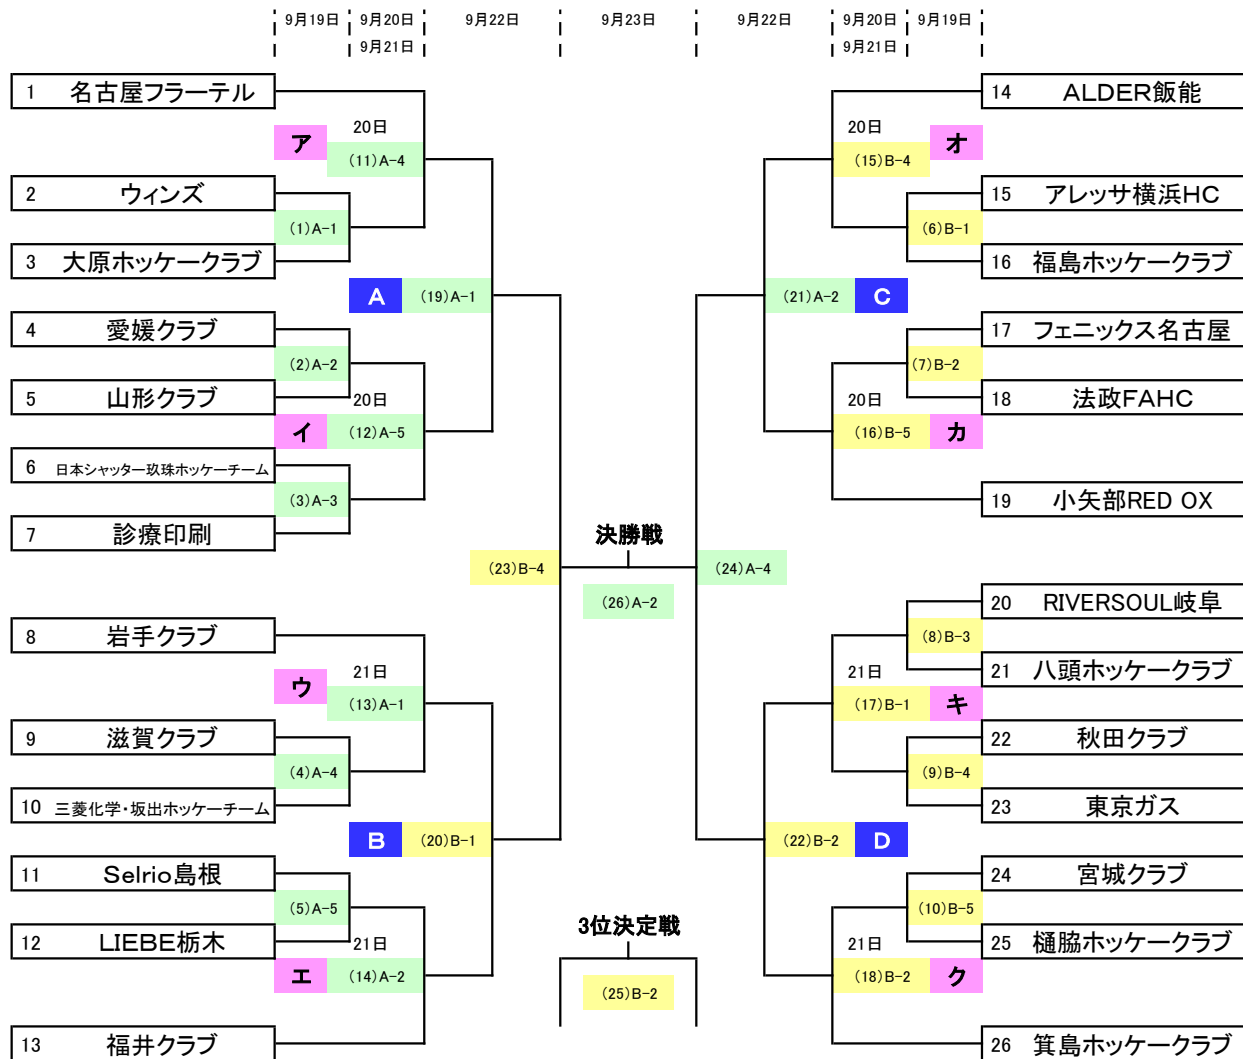

競技組合せ表

A …岩手町ホッケー場
B …岩手町総合グラウンド

【男子】

【女子】