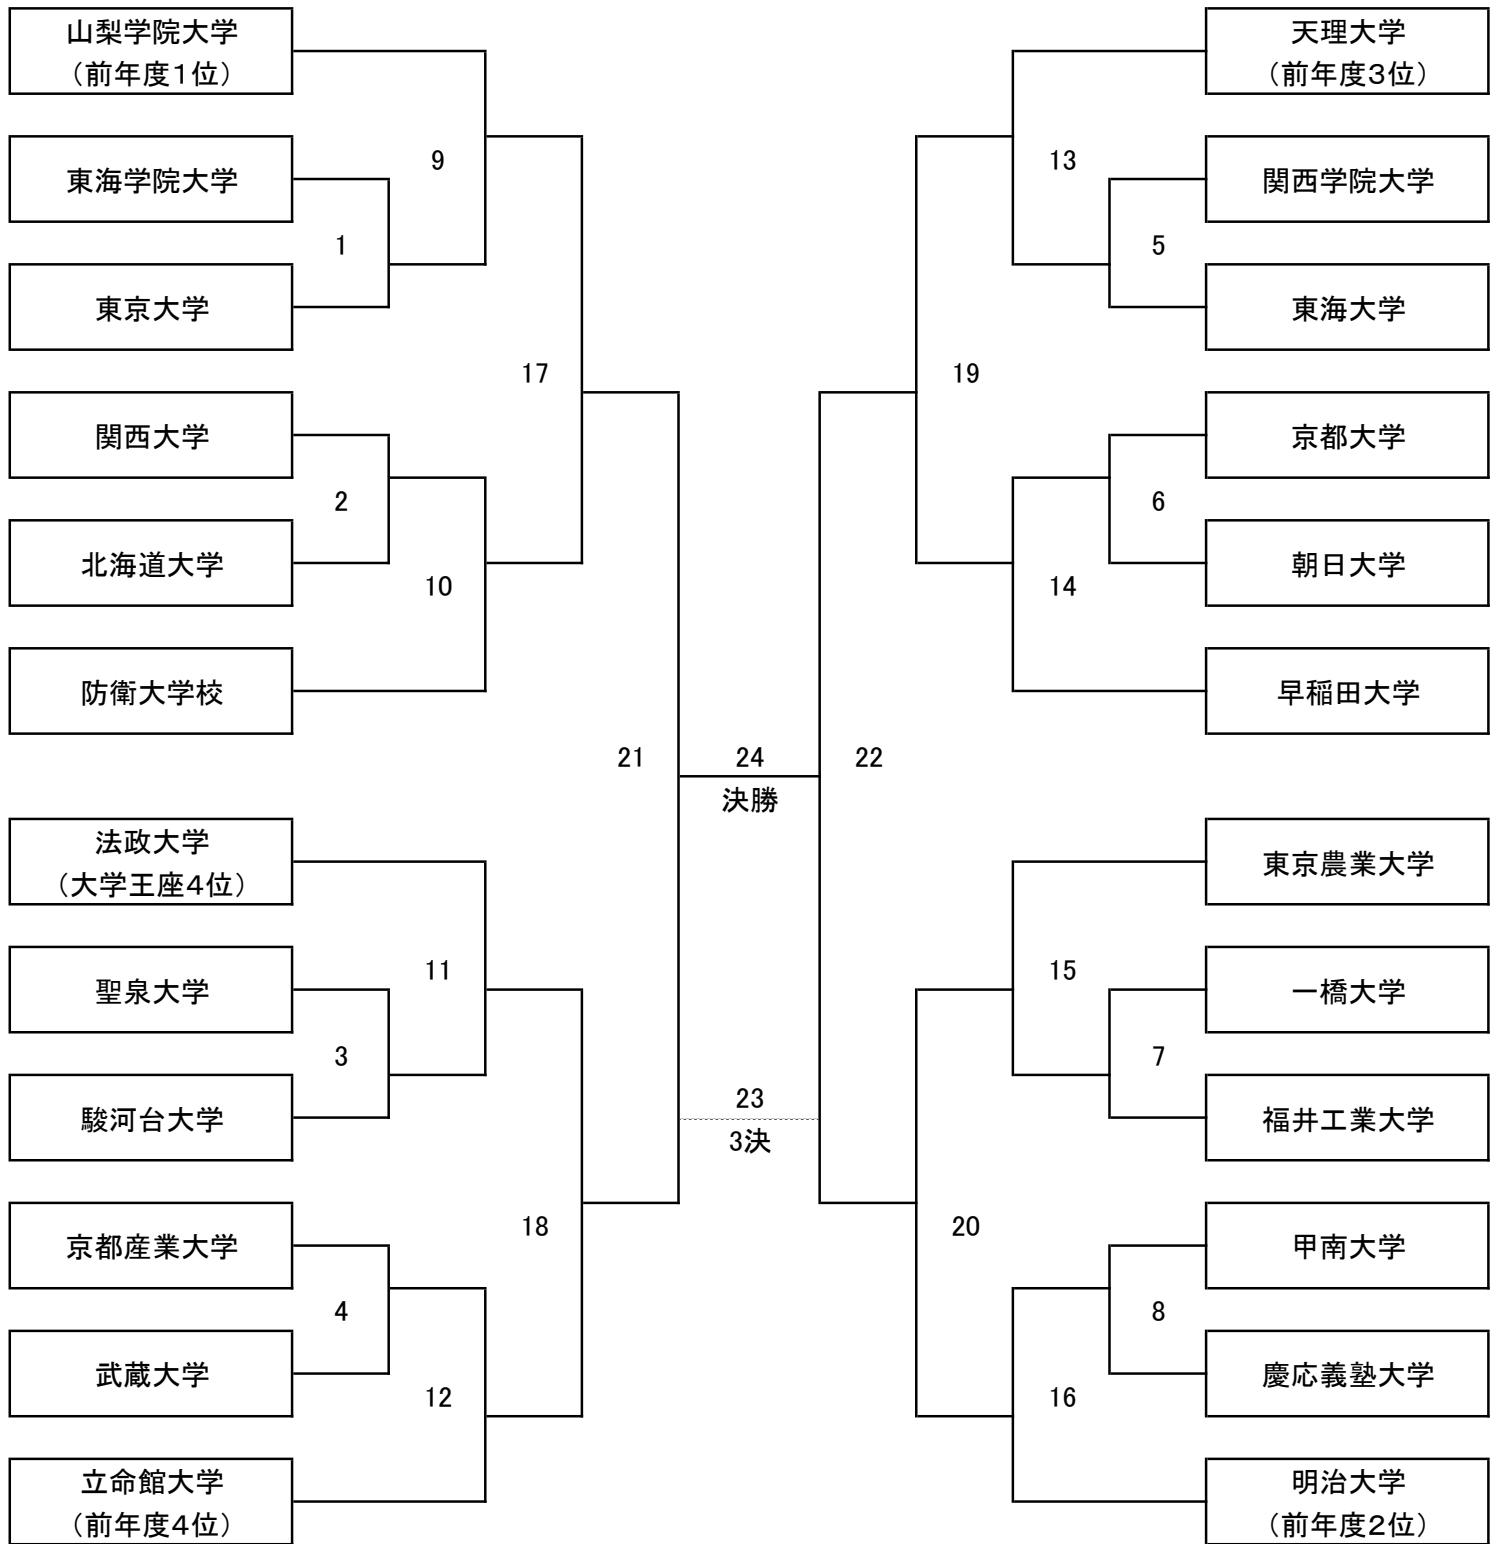

# 第65回男子全日本学生ホッケー選手権大会 組合せ

前年度ベスト4: 山梨学院大学、明治大学、天理大学、立命館大学

大学王座枠: 法政大学(4位)

北海道(1): 北海道大学

北信越(1): 福井工業大学

関東(7): 東京農業大学、早稲田大学、駿河台大学、慶應義塾大学、一橋大学、東京大学、防衛大学校

東海(1): 朝日大学

関西(6): 聖泉大学、関西学院大学、甲南大学、関西大学、京都大学、京都産業大学

全日本大学大会(3): 東海学院大学、武蔵大学、東海大学