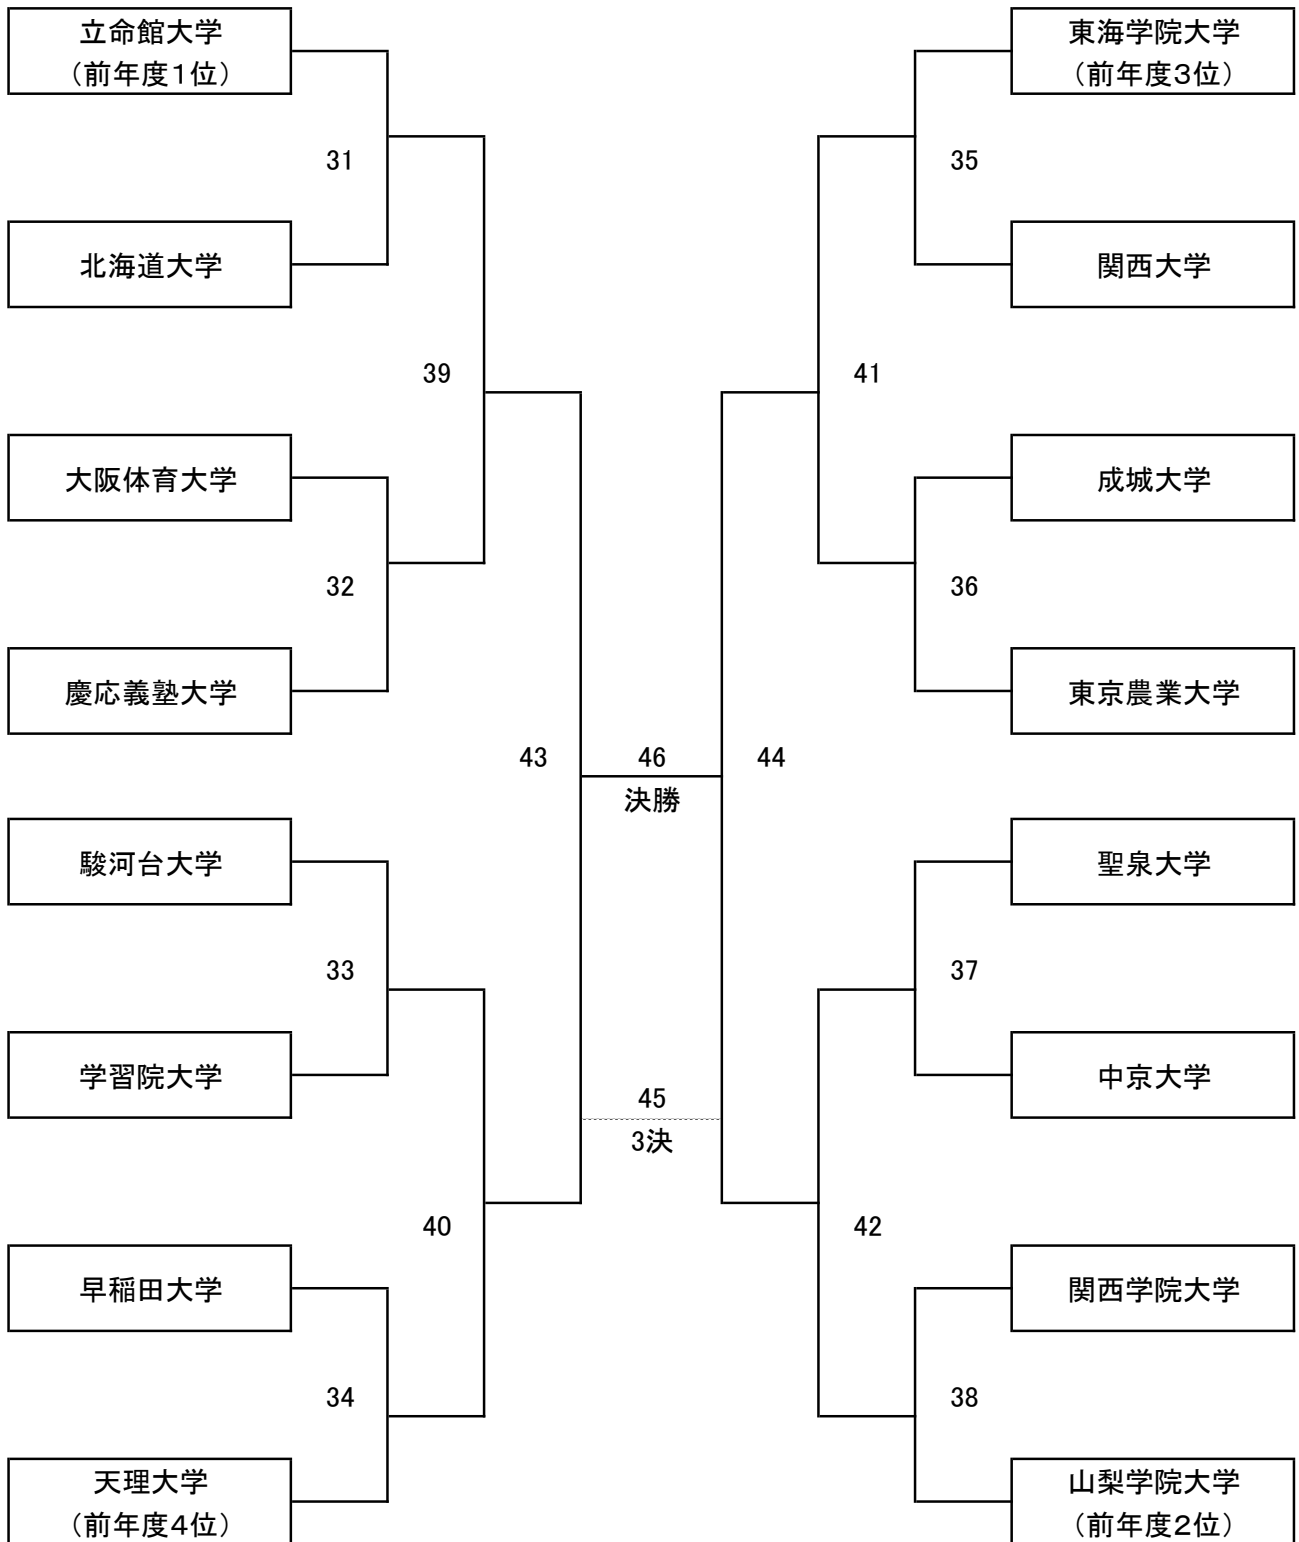

第38回女子全日本学生ホッケー一選手権大会 組合せ

前年度ベスト4: 立命館大学、山梨学院大学、東海学院大学、天理大学
 北海道・北信越(1): 北海道大学
 関東(4): 駿河台大学、東京農業大学、早稲田大学、慶應義塾大学
 東海(1): 中京大学
 関西(3): 関西学院大学、聖泉大学、関西大学
 全日本大学大会(3): 成城大学、大阪体育大学、学習院大学

大学王座枠: なし