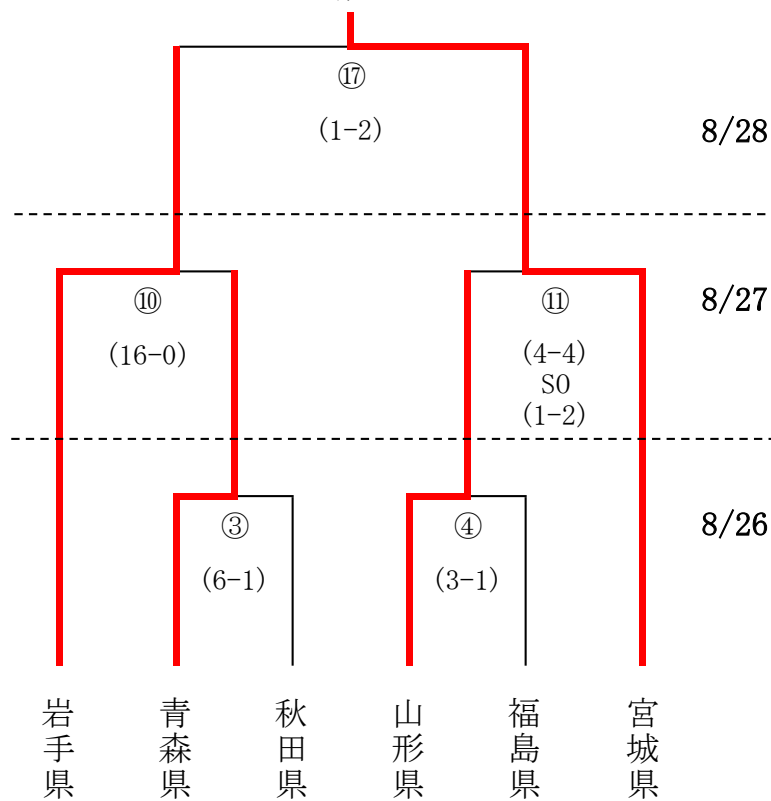

組合せ表

【少年男子】Aコート

岩手県

【少年女子】Bコート

岩手県

【成年男子】Aコート

宮城県

【成年女子】Bコート

岩手県