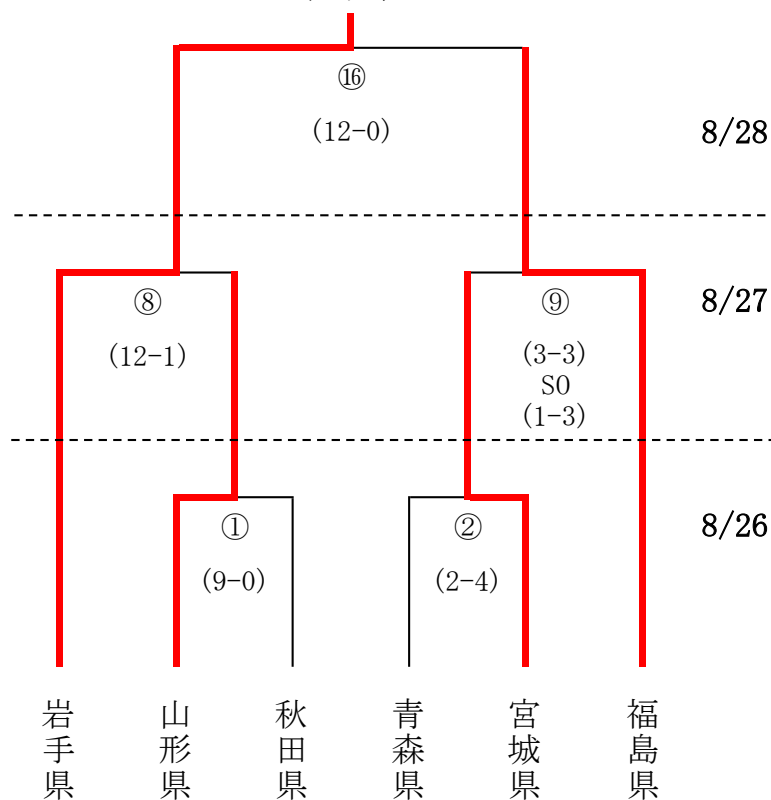

組合せ表

【少年男子】Aコート

岩手県

【少年女子】Bコート

岩手県

【成年男子】Aコート

宮城県

【成年女子】Bコート

岩手県