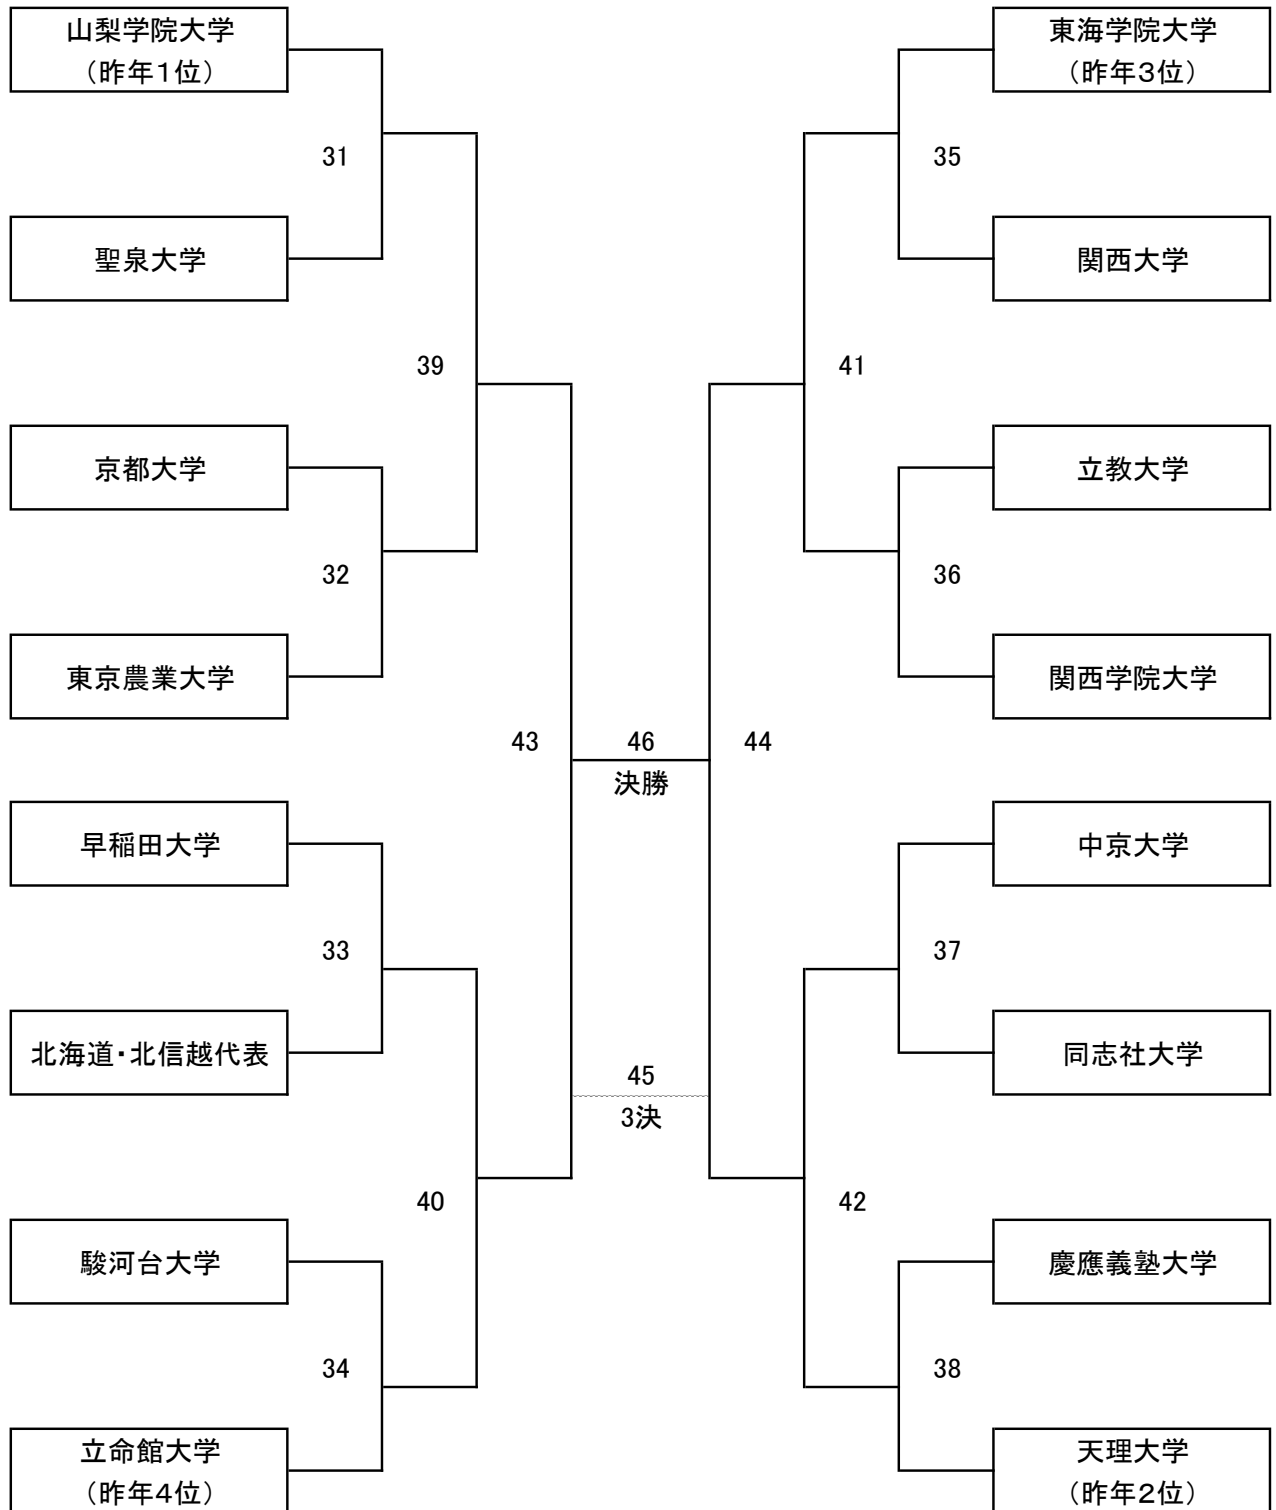

第39回女子全日本学生ホッケー一選手権大会 組合せ

王座枠: なし

北海道・北信越(1): ※9月18日決定

関東(4): 駿河台大学、早稲田大学、東京農業大学、慶應義塾大学

東海(1): 中京大学

関西(3): 関西学院大学、聖泉大学、同志社大学

全日本大学大会(3): 関西大学、立教大学、京都大学