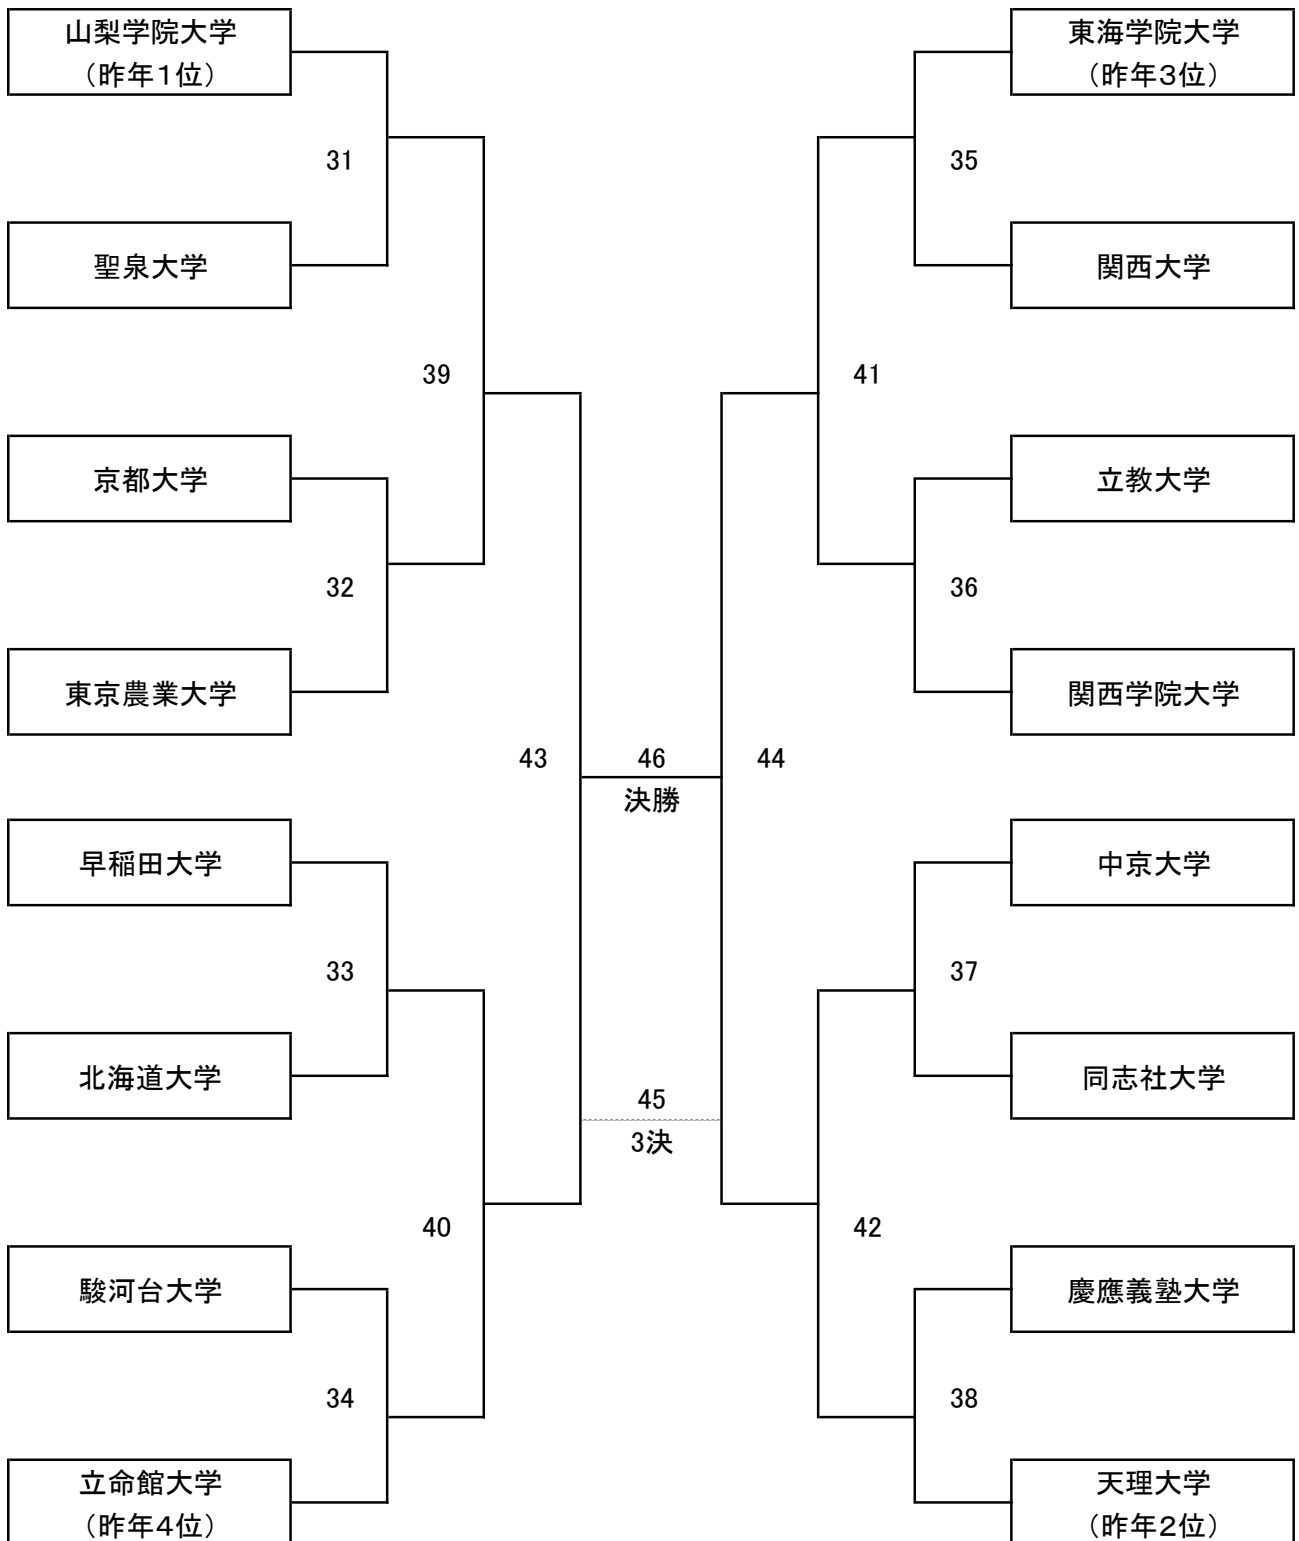

## 第39回女子全日本学生ホッケー選手権大会 組合せ

王座枠:なし

北海道・北信越(1):北海道大学

関東(4):駿河台大学、早稲田大学、東京農業大学、慶應義塾大学

東海(1):中京大学

関西(3):関西学院大学、聖泉大学、同志社大学

全日本大学大会(3):関西大学、立教大学、京都大学