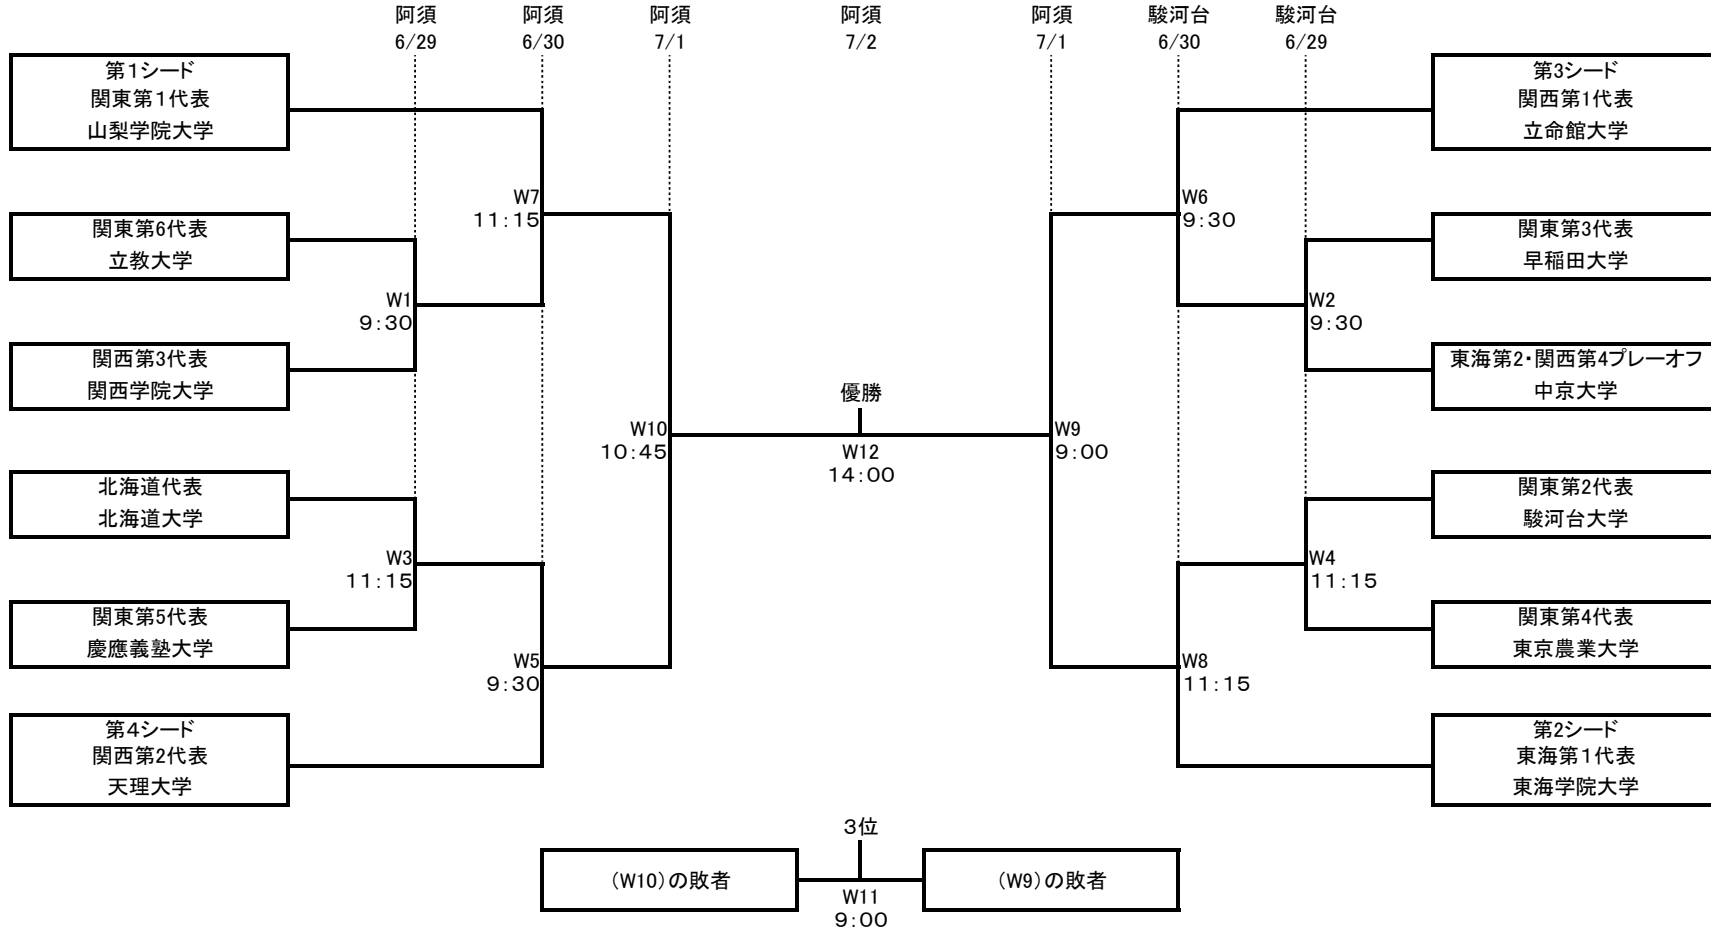

第36回全日本大学ホッケー王座決定戦・東西交流戦 トーナメント表

大学王座決定戦

【女子】

女子・東西交流戦

7/1(土) 阿須 12:25

女子・東日本

{ - }

女子・西日本