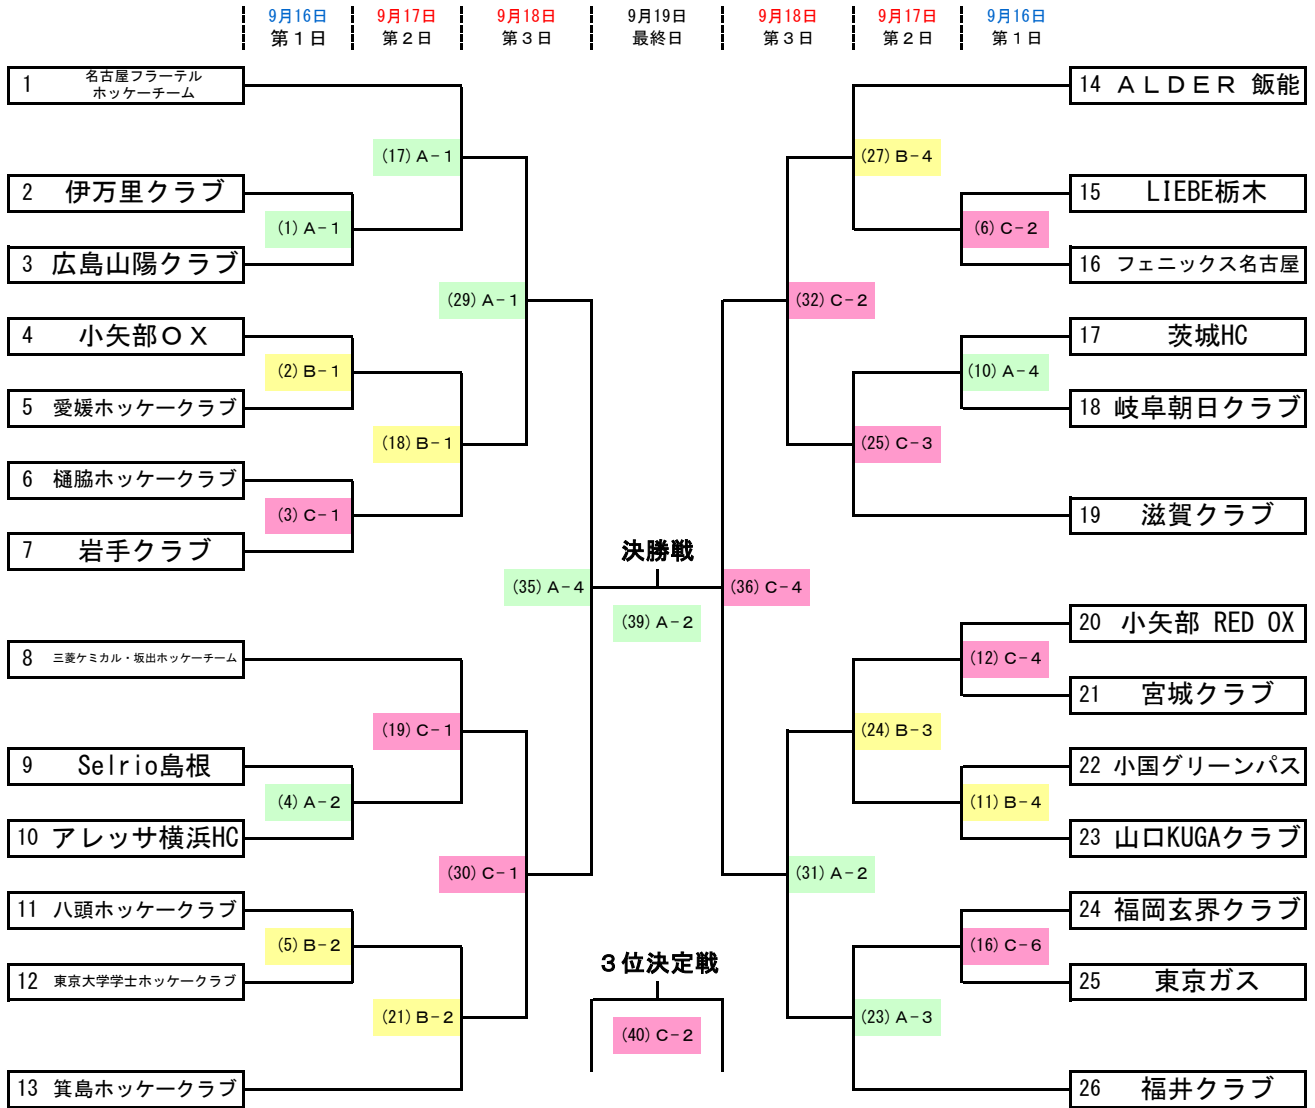

# 競技組合せ表

- A …越前町朝日総合運動場人工芝ホッケー場（スタンド側）
- B …越前町朝日総合運動場人工芝ホッケー場
- C …福井県立ホッケー場

## 【男子】

## 【女子】