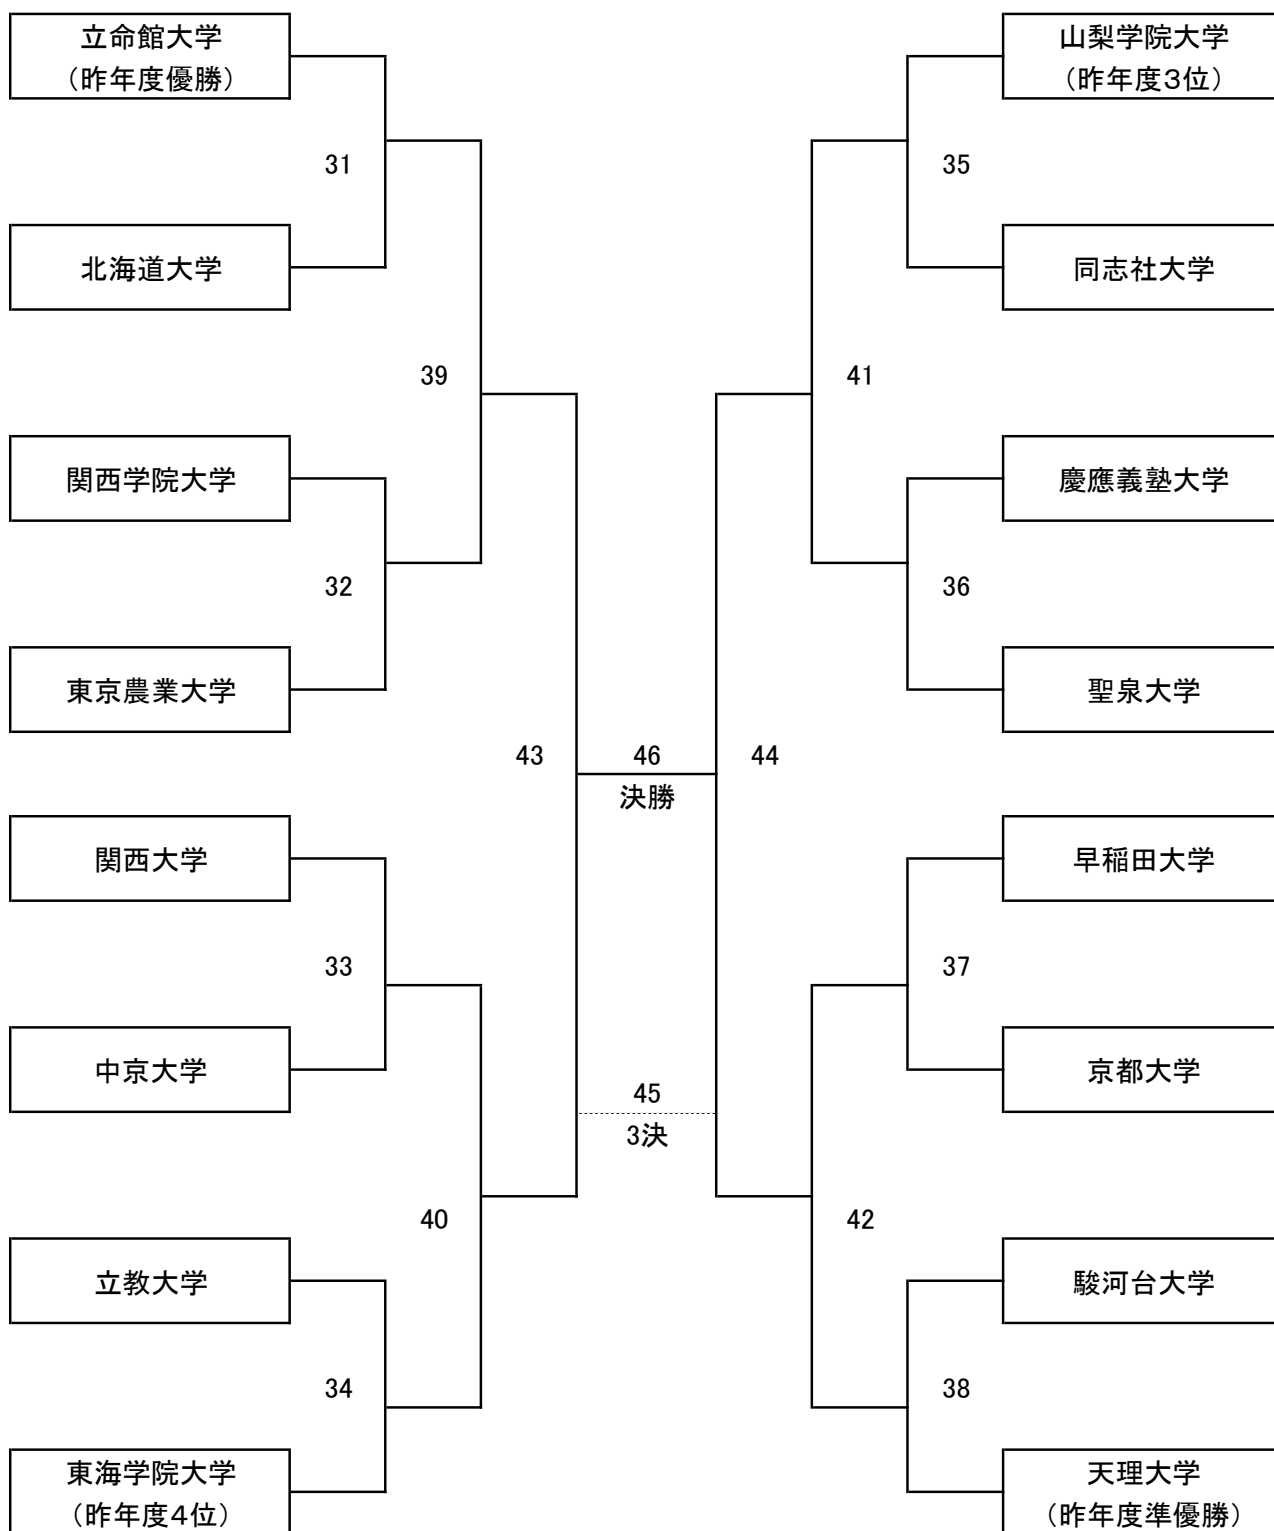

第40回女子全日本学生ホッケー選手権大会 組合せ

北海道・北信越(1): 北海道大学

関東(4): 駿河台大学、早稲田大学、東京農業大学、立教大学

東海(1): 中京大学

関西(3): 聖泉大学、関西学院大学、関西大学

全日本大学大会(3): 慶應義塾大学、同志社大学、京都大学